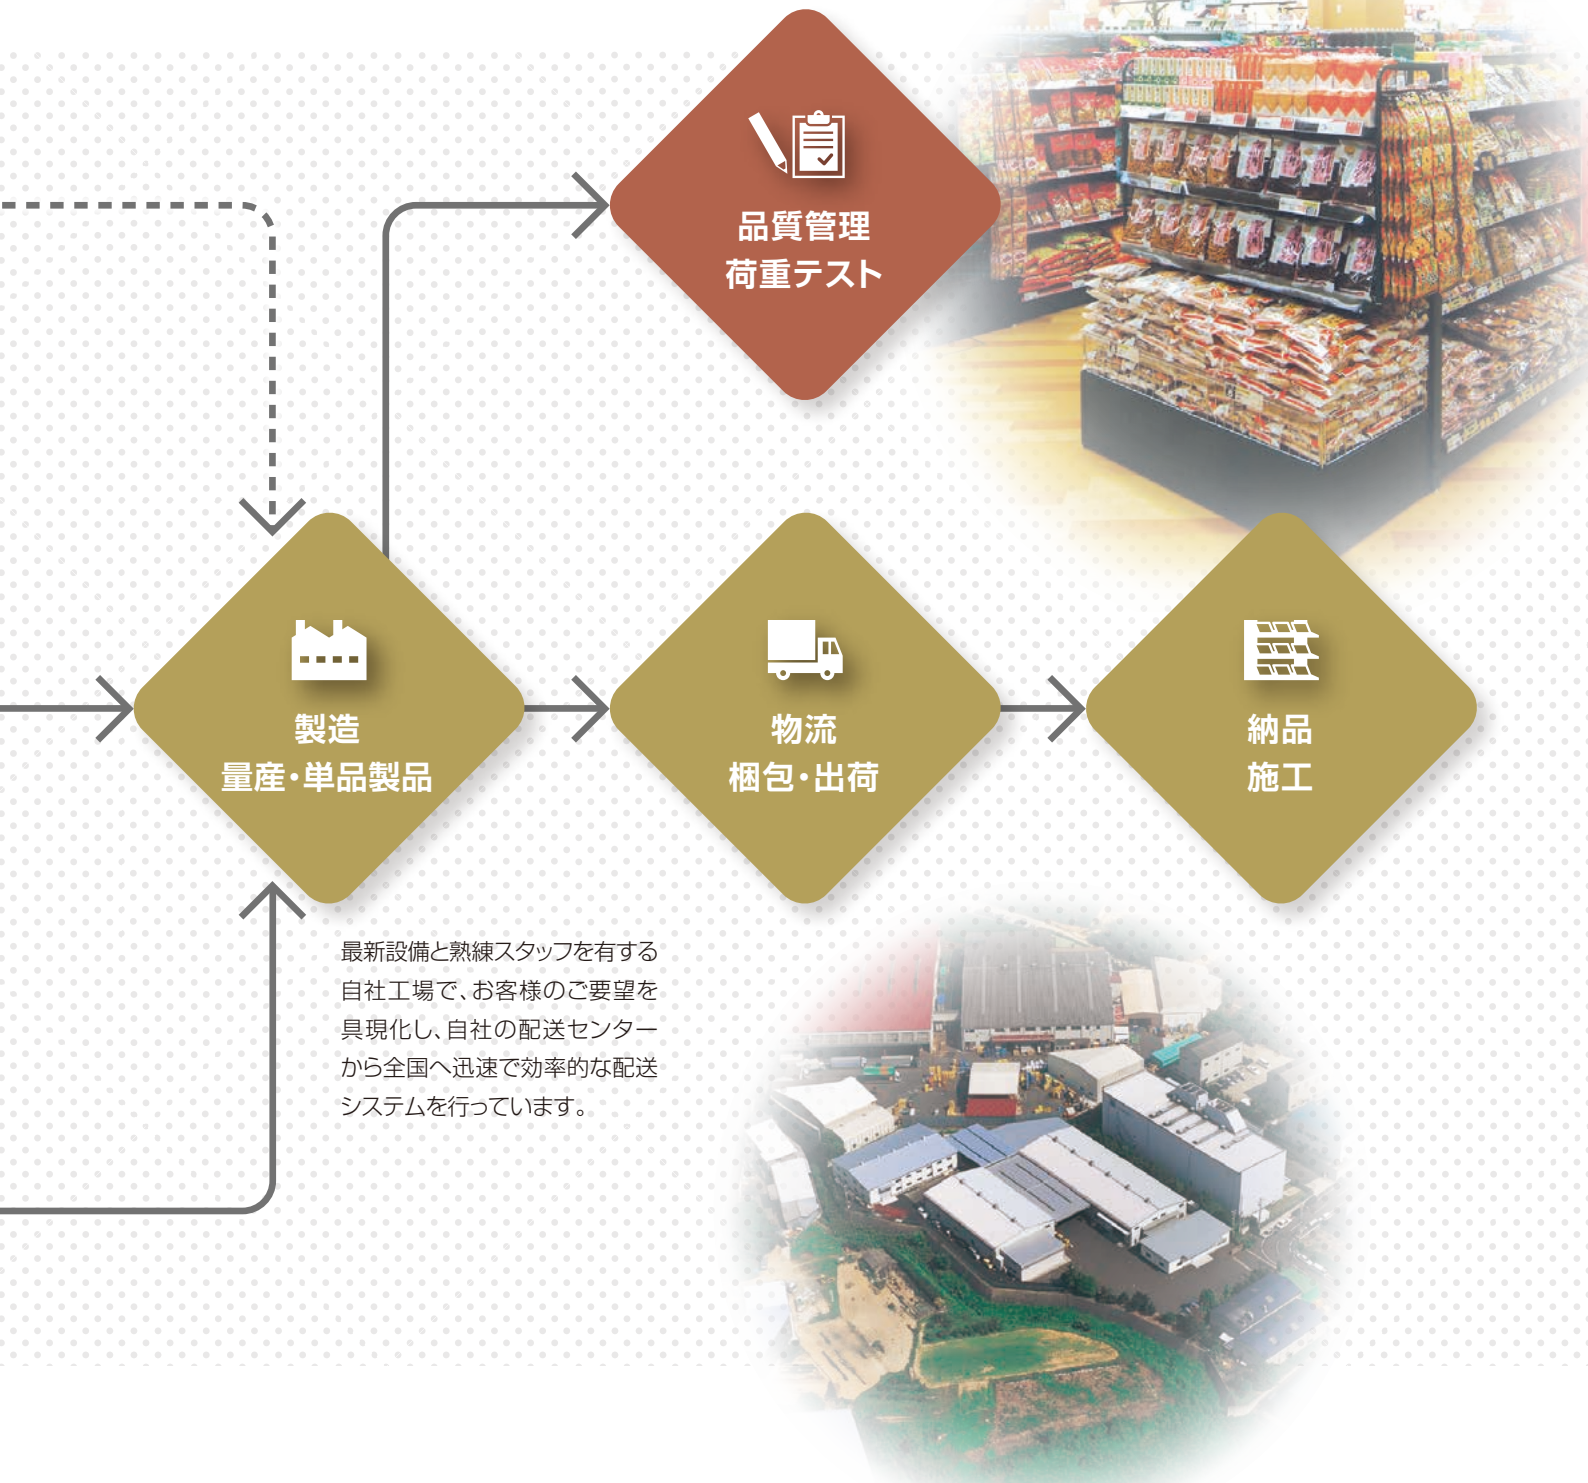

三洋スーパースタンドは、優れた開発力と厳しい品質管理による製品作りで、店舗繁栄の良きパートナーとして高い信頼と評価をいただき、全国で活躍しています。「店舗あるところにニーズあり」をモットーに、お客様のニーズやお悩みの解決に向け、コンサルティングから企画・設計・生産・施工・配送までの全てを自社で行い、トータルソリューションをワンストップでご提供しています。

ショッピングセンター／食品スーパー

使用基本什器