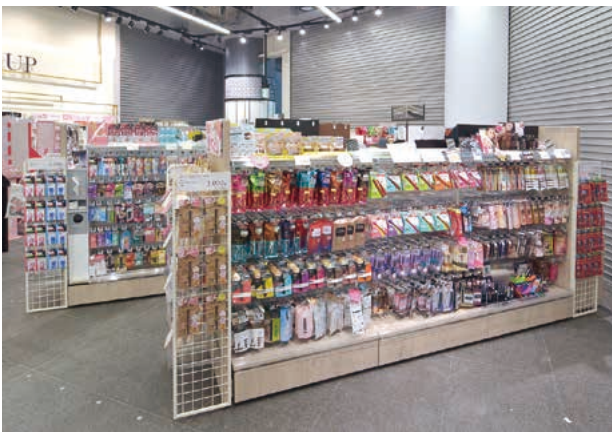

ドラッグストア

スポーツショップ

使用基本什器

■ NFB-□318S □ P79参照

システム什器 Nシリーズ

・NFタイプ片面型基本体 別製

その他の主な構成

製品名／部品名	品番	参照頁
スチール棚セット (5爪2段ブラケット付)	EO-R360	P107
木棚セット	EO-WRW340	P110
フックバーセット (標準)	EO-FH3N	P141
フルサイズフック	UO-FF630N	P146