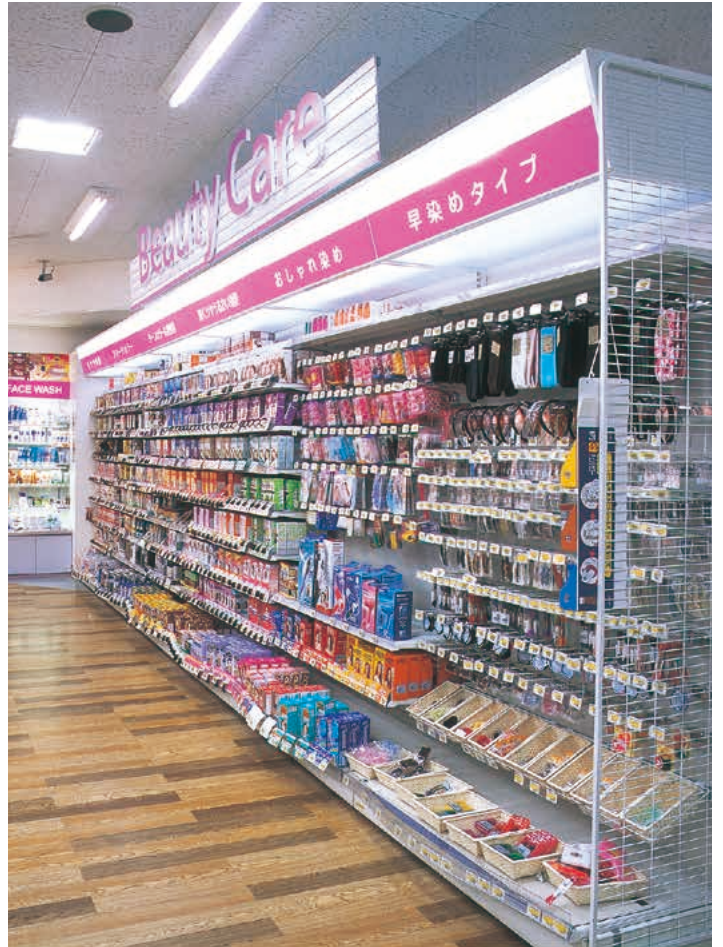

ドラッグストア

スポーツショップ

使用基本什器

■ NFB-□318S □ P79参照

システム什器 Nシリーズ

・NFタイプ片面型基本体 別製

その他の主な構成

製品名／部品名	品番	参照頁
スチール棚セット (5爪2段ブラケット付)	EO-R360	P107
木棚セット	EO-WRW340	P110
フックバーセット (標準)	EO-FH3N	P141
フルサイズフック	UO-FF630N	P146