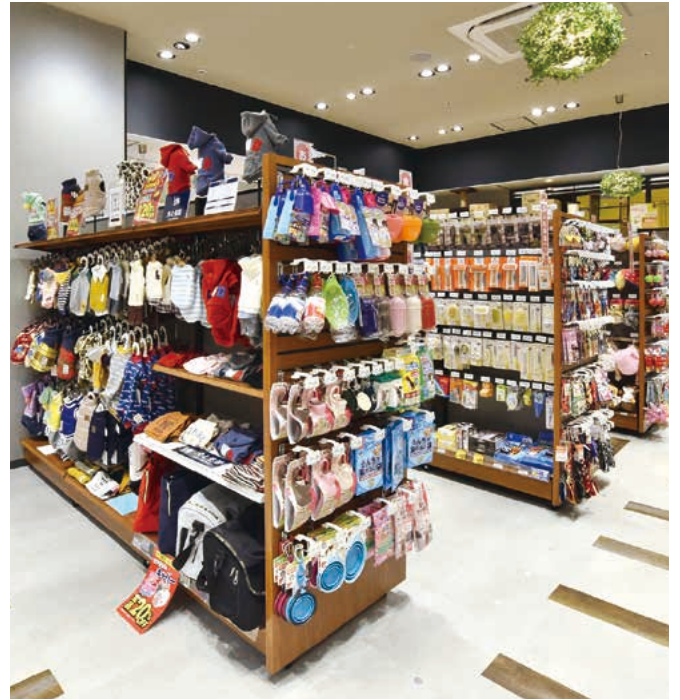

■ PCS-AR418

・小動物ラック

□ P212参照

使用基本什器

■ PCF-GP(別製)

・ペットケージ VANASIS

□ P208参照

成功へ導く「売り場づくり」

卓越した「プランニング」と「クリエイティブ」能力

多種多様な店舗・売場に対応する三洋スーパースタンドの製品群は、個々のニーズに対応するプランニングから生まれたオーダーメイド製品です。お客様の「もっと」をカタチにし、さらにより良い製品として売場づくりに反映する。店舗づくりのトータルプランナーとして、幅広いニーズにお応えしてまいります。

※カタログに掲載されている当社オリジナル製品の別寸(間口・奥行・高さ)や別色(当社オリジナル)・特注色(オートカラー・メタリック)などの対応もいたします。