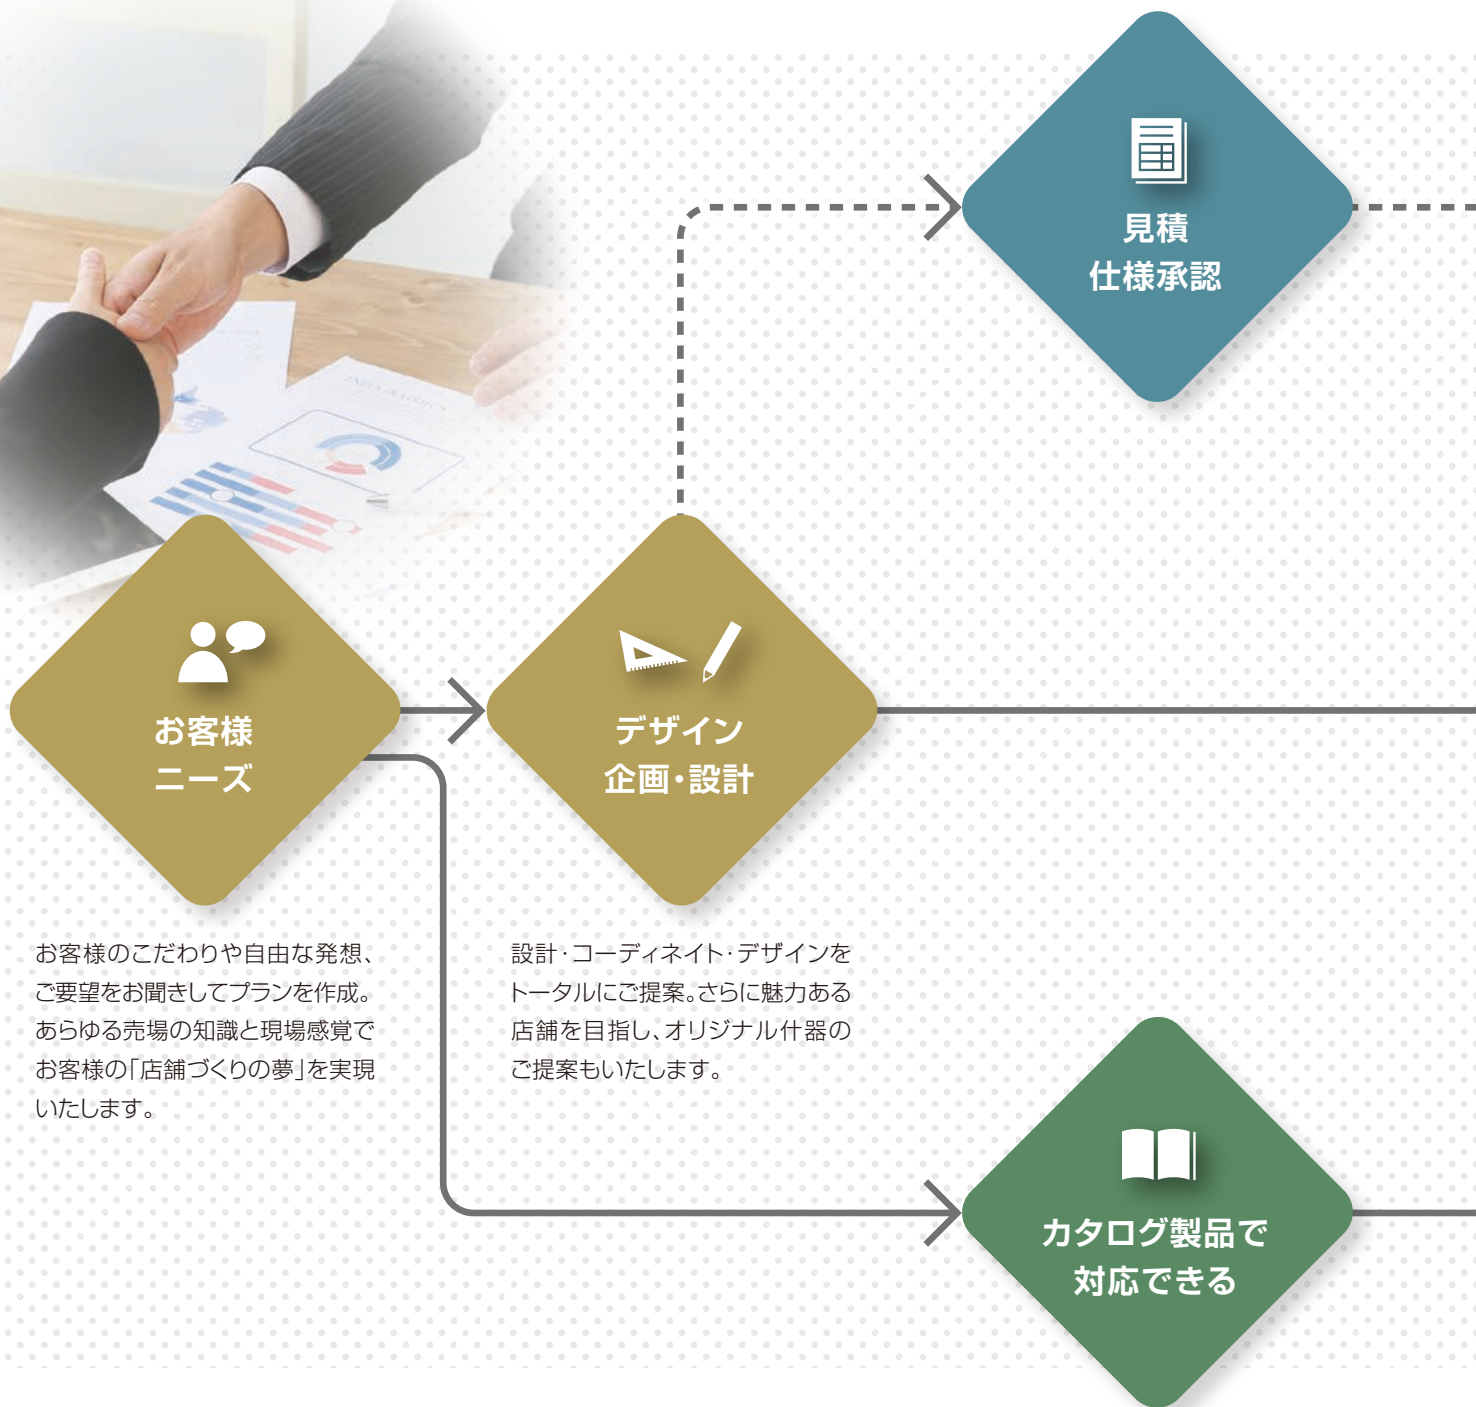

● カタログの見方

2 棚 システム什器 **1**

棚セット **3**

スチール棚セット(3爪2段プラケット付) **E S N** **8**

スチール **7**

D	W600	W750	W900	W1200
150	EO-RL115	EO-RL215	EO-RL315	EO-RL415
200	EO-RL120	EO-RL220	EO-RL320	EO-RL420
250	EO-RL125	EO-RL225	EO-RL325	EO-RL425
300	EO-RL130	EO-RL230	EO-RL330	EO-RL430
350	EO-RL135	EO-RL235	EO-RL335	EO-RL435
400	EO-RL140	EO-RL240	EO-RL340	EO-RL440
450	EO-RL145	EO-RL245	EO-RL345	EO-RL445

●D150・D200用はエンドパネル・ツインボード仕様に使用できません。

1. 1 大分類名を表示
2. 2 中分類名を表示
3. 3 小分類名を表示
4. 4 製品名または部品名を表示
5. 5 品番と仕様表
   オレンジ品番(□□-□□□□)は納期をご確認ください。
6. 6 特長・注意事項表示
7. 7 材質・機能表示
   製品の主な材質と機能などを表記しています。
8. 8 対応シリーズの表示
   Eと表示してある場合はEシリーズ什器に使用できます。
9. 9 カラー表示
10. 10 実寸法の表示
    例えば間口(W)が900の場合900-3=897mmが実寸法になります。
    ※商品改良のため標準仕様を変更する場合がありますので、あらかじめご了承ください。

施工事例・プランニング	5
システム什器	29
ホームセンター什器	159
専門店什器	173
レジ周辺什器	213
ライトスタンド	234
マガジン・カタログスタンド	239
ディスプレイ什器	244
バックヤード什器	257
販促用品・店舗備品	264
安全に関するご注意	272
品番検索	276

オリジナルデザインもお任せください

企画・デザイン、生産から施工まで
『店舗づくり』のトータルプランナー