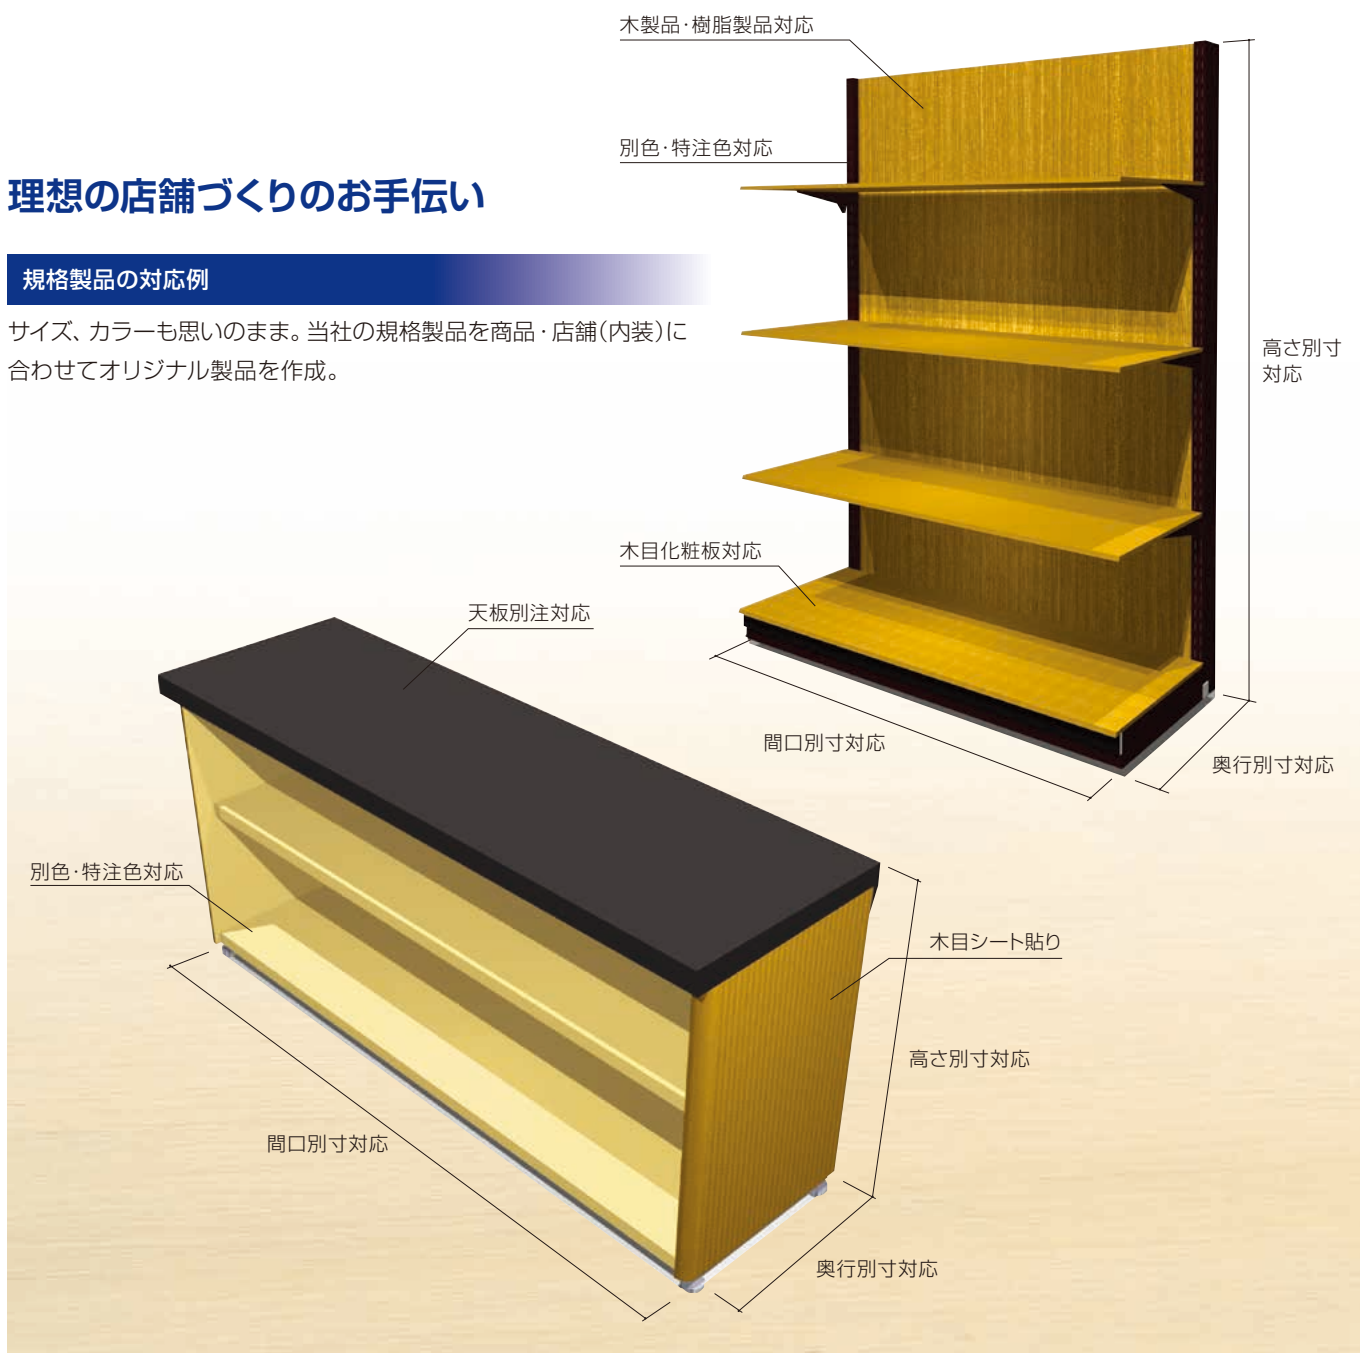

成功へ導く「売り場づくり」

卓越した「プランニング」と「クリエイティブ」能力

多種多様な店舗・売場に対応する三洋スーパースタンドの製品群は、個々のニーズに対応するプランニングから生まれたオーダーメイド製品です。お客様の「もっと」をカタチにし、さらにより良い製品として売場づくりに反映する。店舗づくりのトータルプランナーとして、幅広いニーズにお応えしてまいります。

※カタログに掲載されている当社オリジナル製品の別寸(間口・奥行・高さ)や別色(当社オリジナル)・特注色(オートカラー・メタリック)などの対応もいたします。

理想の店舗づくりのお手伝い

規格製品の対応例

サイズ、カラーも思いのまま。当社の規格製品を商品・店舗(内装)に合わせてオリジナル製品を作成。