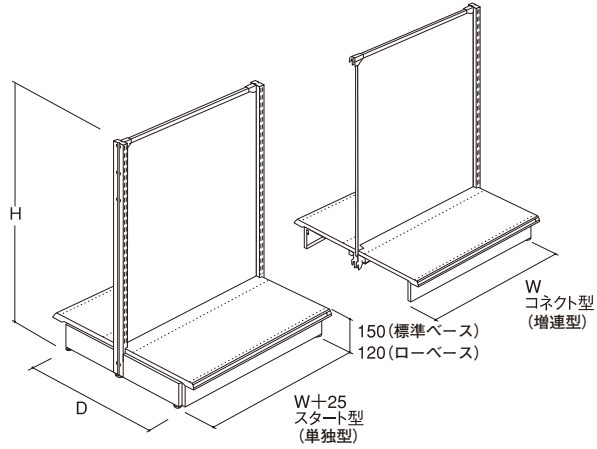

基本体

E7タイプ両面型シングルボード仕様

E

スチール 樹脂 連結可 要工具

ホワイト: ○

H	D	連結	W600	W750	W900	W1200
1200	760 (350)	単独	EA-K112HS	EA-K212HS	EA-K312HS	EA-K412HS
		増連	EA-K112HC	EA-K212HC	EA-K312HC	EA-K412HC
	860 (400)	単独	EA-K112JS	EA-K212JS	EA-K312JS	EA-K412JS
		増連	EA-K112JC	EA-K212JC	EA-K312JC	EA-K412JC
	960 (450)	単独	EA-K112KS	EA-K212KS	EA-K312KS	EA-K412KS
		増連	EA-K112KC	EA-K212KC	EA-K312KC	EA-K412KC
	1060 (500)	単独	EA-K112LS	EA-K212LS	EA-K312LS	EA-K412LS
		増連	EA-K112LC	EA-K212LC	EA-K312LC	EA-K412LC
	1160 (550)	単独	EA-K112MS	EA-K212MS	EA-K312MS	EA-K412MS
		増連	EA-K112MC	EA-K212MC	EA-K312MC	EA-K412MC
	1260 (600)	単独	EA-K112NS	EA-K212NS	EA-K312NS	EA-K412NS
		増連	EA-K112NC	EA-K212NC	EA-K312NC	EA-K412NC
1350	760 (350)	単独	EA-K113HS	EA-K213HS	EA-K313HS	EA-K413HS
		増連	EA-K113HC	EA-K213HC	EA-K313HC	EA-K413HC
	860 (400)	単独	EA-K113JS	EA-K213JS	EA-K313JS	EA-K413JS
		増連	EA-K113JC	EA-K213JC	EA-K313JC	EA-K413JC
	960 (450)	単独	EA-K113KS	EA-K213KS	EA-K313KS	EA-K413KS
		増連	EA-K113KC	EA-K213KC	EA-K313KC	EA-K413KC
	1060 (500)	単独	EA-K113LS	EA-K213LS	EA-K313LS	EA-K413LS
		増連	EA-K113LC	EA-K213LC	EA-K313LC	EA-K413LC
	1160 (550)	単独	EA-K113MS	EA-K213MS	EA-K313MS	EA-K413MS
		増連	EA-K113MC	EA-K213MC	EA-K313MC	EA-K413MC
	1260 (600)	単独	EA-K113NS	EA-K213NS	EA-K313NS	EA-K413NS
		増連	EA-K113NC	EA-K213NC	EA-K313NC	EA-K413NC
1500	760 (350)	単独	EA-K115HS	EA-K215HS	EA-K315HS	EA-K415HS
		増連	EA-K115HC	EA-K215HC	EA-K315HC	EA-K415HC
	860 (400)	単独	EA-K115JS	EA-K215JS	EA-K315JS	EA-K415JS
		増連	EA-K115JC	EA-K215JC	EA-K315JC	EA-K415JC
	960 (450)	単独	EA-K115KS	EA-K215KS	EA-K315KS	EA-K415KS
		増連	EA-K115KC	EA-K215KC	EA-K315KC	EA-K415KC
	1060 (500)	単独	EA-K115LS	EA-K215LS	EA-K315LS	EA-K415LS
		増連	EA-K115LC	EA-K215LC	EA-K315LC	EA-K415LC
	1160 (550)	単独	EA-K115MS	EA-K215MS	EA-K315MS	EA-K415MS
		増連	EA-K115MC	EA-K215MC	EA-K315MC	EA-K415MC
	1260 (600)	単独	EA-K115NS	EA-K215NS	EA-K315NS	EA-K415NS
		増連	EA-K115NC	EA-K215NC	EA-K315NC	EA-K415NC