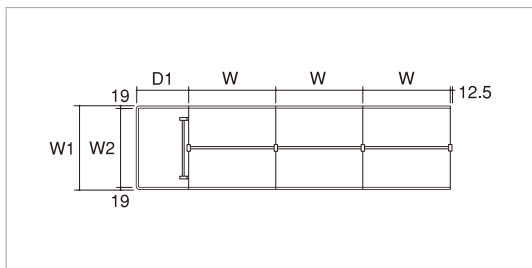

E7タイプ

H	D	W760	W860	W960	W1060
1200	510(450)	E7E-KH12K	E7E-KJ12K	E7E-KK12K	E7E-KL12K
1350		E7E-KH13K	E7E-KJ13K	E7E-KK13K	E7E-KL13K
1500		E7E-KH15K	E7E-KJ15K	E7E-KK15K	E7E-KL15K
1650		E7E-KH16K	E7E-KJ16K	E7E-KK16K	E7E-KL16K
1800		E7E-KH18K	E7E-KJ18K	E7E-KK18K	E7E-KL18K