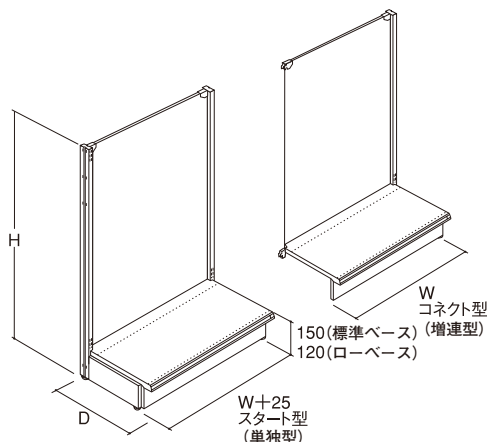

基本体

E6タイプ片面型シングルボード仕様

E

スチール 樹脂 連結可 要工具

H	D	連結	W600	W750	W900	W1200
1200	350 (300)	単独	E6B-K112FS	E6B-K212FS	E6B-K312FS	E6B-K412FS
		増連	E6B-K112FC	E6B-K212FC	E6B-K312FC	E6B-K412FC
	400 (350)	単独	E6B-K112HS	E6B-K212HS	E6B-K312HS	E6B-K412HS
		増連	E6B-K112HC	E6B-K212HC	E6B-K312HC	E6B-K412HC
	450 (400)	単独	E6B-K112JS	E6B-K212JS	E6B-K312JS	E6B-K412JS
		増連	E6B-K112JC	E6B-K212JC	E6B-K312JC	E6B-K412JC
	500 (450)	単独	E6B-K112KS	E6B-K212KS	E6B-K312KS	E6B-K412KS
		増連	E6B-K112KC	E6B-K212KC	E6B-K312KC	E6B-K412KC
	550 (500)	単独	E6B-K112LS	E6B-K212LS	E6B-K312LS	E6B-K412LS
		増連	E6B-K112LC	E6B-K212LC	E6B-K312LC	E6B-K412LC
	600 (550)	単独	E6B-K112MS	E6B-K212MS	E6B-K312MS	E6B-K412MS
		増連	E6B-K112MC	E6B-K212MC	E6B-K312MC	E6B-K412MC
650 (600)	単独	E6B-K112NS	E6B-K212NS	E6B-K312NS	E6B-K412NS	
	増連	E6B-K112NC	E6B-K212NC	E6B-K312NC	E6B-K412NC	
1350	350 (300)	単独	E6B-K113FS	E6B-K213FS	E6B-K313FS	E6B-K413FS
		増連	E6B-K113FC	E6B-K213FC	E6B-K313FC	E6B-K413FC
	400 (350)	単独	E6B-K113HS	E6B-K213HS	E6B-K313HS	E6B-K413HS
		増連	E6B-K113HC	E6B-K213HC	E6B-K313HC	E6B-K413HC
	450 (400)	単独	E6B-K113JS	E6B-K213JS	E6B-K313JS	E6B-K413JS
		増連	E6B-K113JC	E6B-K213JC	E6B-K313JC	E6B-K413JC
	500 (450)	単独	E6B-K113KS	E6B-K213KS	E6B-K313KS	E6B-K413KS
		増連	E6B-K113KC	E6B-K213KC	E6B-K313KC	E6B-K413KC
	550 (500)	単独	E6B-K113LS	E6B-K213LS	E6B-K313LS	E6B-K413LS
		増連	E6B-K113LC	E6B-K213LC	E6B-K313LC	E6B-K413LC
	600 (550)	単独	E6B-K113MS	E6B-K213MS	E6B-K313MS	E6B-K413MS
		増連	E6B-K113MC	E6B-K213MC	E6B-K313MC	E6B-K413MC
650 (600)	単独	E6B-K113NS	E6B-K213NS	E6B-K313NS	E6B-K413NS	
	増連	E6B-K113NC	E6B-K213NC	E6B-K313NC	E6B-K413NC	
1500	350 (300)	単独	E6B-K115FS	E6B-K215FS	E6B-K315FS	E6B-K415FS
		増連	E6B-K115FC	E6B-K215FC	E6B-K315FC	E6B-K415FC
	400 (350)	単独	E6B-K115HS	E6B-K215HS	E6B-K315HS	E6B-K415HS
		増連	E6B-K115HC	E6B-K215HC	E6B-K315HC	E6B-K415HC
	450 (400)	単独	E6B-K115JS	E6B-K215JS	E6B-K315JS	E6B-K415JS
		増連	E6B-K115JC	E6B-K215JC	E6B-K315JC	E6B-K415JC
	500 (450)	単独	E6B-K115KS	E6B-K215KS	E6B-K315KS	E6B-K415KS
		増連	E6B-K115KC	E6B-K215KC	E6B-K315KC	E6B-K415KC
	550 (500)	単独	E6B-K115LS	E6B-K215LS	E6B-K315LS	E6B-K415LS
		増連	E6B-K115LC	E6B-K215LC	E6B-K315LC	E6B-K415LC