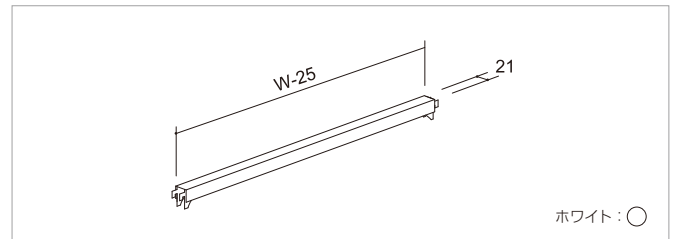

幅広トリムカバー

E S N

スチール 要工具

W600	W750	W900	W1200
NS-TW1	NS-TW2	NS-TW3	NS-TW4

強化トリムカバー

E S N

スチール 要工具

W600	W750	W900	W1200
E9S-TCS1	E9S-TCS2	E9S-TCS3	E9S-TCS4