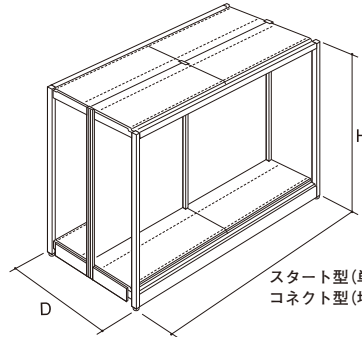

### E7タイプ両面型

スチール 樹脂 連結可 要工具

写真のスチール棚は別売品

スタート型(単独型) W+50  
コネクト型(増連型) W

ホワイト: ○

H	D	連結	W1800	W2400	W3600
2400	1060 (450)	単独	P5E7-A0624KS	P5E7-A0824KS	P5E7-A1224KS
		増連	P5E7-A0624KC	P5E7-A0824KC	P5E7-A1224KC
1360 (600)	1360 (600)	単独	P5E7-A0624NS	P5E7-A0824NS	P5E7-A1224NS
		増連	P5E7-A0624NC	P5E7-A0824NC	P5E7-A1224NC
1660 (750)	1660 (750)	単独	P5E7-A0624QS	P5E7-A0824QS	P5E7-A1224QS
		増連	P5E7-A0624QC	P5E7-A0824QC	P5E7-A1224QC
1960 (900)	1960 (900)	単独	P5E7-A0624TS	P5E7-A0824TS	P5E7-A1224TS
		増連	P5E7-A0624TC	P5E7-A0824TC	P5E7-A1224TC