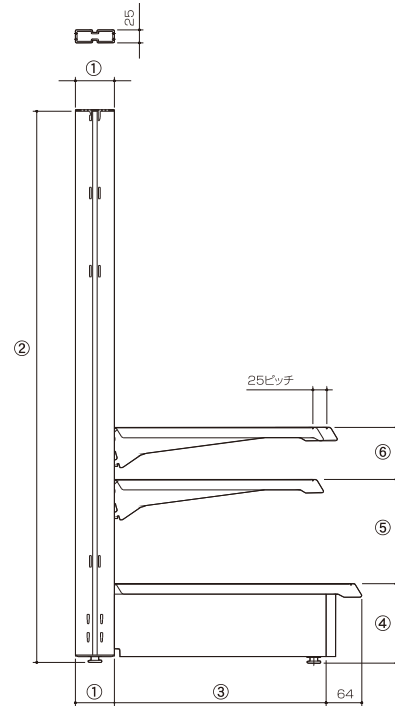

## 基本体 詳細

タイプ	①	②	③	④	ステージから棚⑤		棚間隔⑥		棚の前出し ピッチ	棚の取付け ピッチ
	支柱	高さ	ベース	ステージ高さ	120H	150H	3爪ブラケット	4爪ブラケット		
E6	60	1200	230 (F寸)	120	105	100	100	125	25	25
		1350	280 (H寸)							
E7	70	1500	330 (J寸)	150	105	100	100	125	25	25
		1650	380 (K寸)							
		1800	430 (L寸)							
		2100	480 (M寸)							
		2400	530 (N寸)							
			680 (Q寸)							
	830 (T寸)									