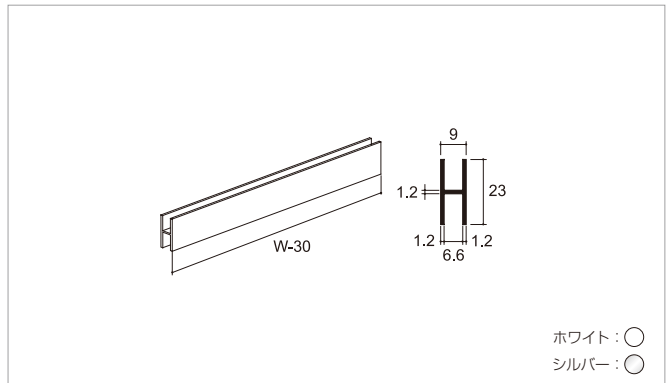

ボードジョイント

E

アルミ

仕様	W600	W750	W900	W1200
ホワイト	NX-75704	NX-75706	NX-75708	NX-75715
シルバー	NX-75705	NX-75707	NX-75709	NX-75716

- ●ボードとボード又はメッシュパネルとメッシュパネルのジョイント部に使用します。
- ●ジョイントボード(メッシュ)セットが使用できない場合にお使いください。