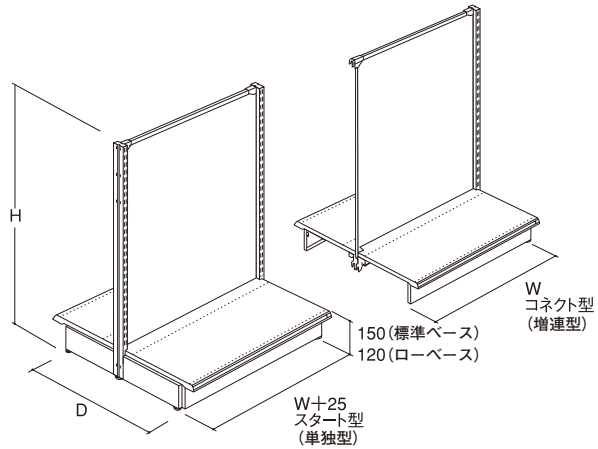

基本体

E6タイプ両面型シングルボード仕様

E

スチール 樹脂 連結可 要工具

ホワイト: ○

H	D	連結	W600	W750	W900	W1200
1200	650 (300)	単独	E6A-K112FS	E6A-K212FS	E6A-K312FS	E6A-K412FS
		増連	E6A-K112FC	E6A-K212FC	E6A-K312FC	E6A-K412FC
	750 (350)	単独	E6A-K112HS	E6A-K212HS	E6A-K312HS	E6A-K412HS
		増連	E6A-K112HC	E6A-K212HC	E6A-K312HC	E6A-K412HC
	850 (400)	単独	E6A-K112JS	E6A-K212JS	E6A-K312JS	E6A-K412JS
		増連	E6A-K112JC	E6A-K212JC	E6A-K312JC	E6A-K412JC
	950 (450)	単独	E6A-K112KS	E6A-K212KS	E6A-K312KS	E6A-K412KS
		増連	E6A-K112KC	E6A-K212KC	E6A-K312KC	E6A-K412KC
	1050 (500)	単独	E6A-K112LS	E6A-K212LS	E6A-K312LS	E6A-K412LS
		増連	E6A-K112LC	E6A-K212LC	E6A-K312LC	E6A-K412LC
	1150 (550)	単独	E6A-K112MS	E6A-K212MS	E6A-K312MS	E6A-K412MS
		増連	E6A-K112MC	E6A-K212MC	E6A-K312MC	E6A-K412MC
1250 (600)	単独	E6A-K112NS	E6A-K212NS	E6A-K312NS	E6A-K412NS	
	増連	E6A-K112NC	E6A-K212NC	E6A-K312NC	E6A-K412NC	
1350	650 (300)	単独	E6A-K113FS	E6A-K213FS	E6A-K313FS	E6A-K413FS
		増連	E6A-K113FC	E6A-K213FC	E6A-K313FC	E6A-K413FC
	750 (350)	単独	E6A-K113HS	E6A-K213HS	E6A-K313HS	E6A-K413HS
		増連	E6A-K113HC	E6A-K213HC	E6A-K313HC	E6A-K413HC
	850 (400)	単独	E6A-K113JS	E6A-K213JS	E6A-K313JS	E6A-K413JS
		増連	E6A-K113JC	E6A-K213JC	E6A-K313JC	E6A-K413JC
	950 (450)	単独	E6A-K113KS	E6A-K213KS	E6A-K313KS	E6A-K413KS
		増連	E6A-K113KC	E6A-K213KC	E6A-K313KC	E6A-K413KC
	1050 (500)	単独	E6A-K113LS	E6A-K213LS	E6A-K313LS	E6A-K413LS
		増連	E6A-K113LC	E6A-K213LC	E6A-K313LC	E6A-K413LC
	1150 (550)	単独	E6A-K113MS	E6A-K213MS	E6A-K313MS	E6A-K413MS
		増連	E6A-K113MC	E6A-K213MC	E6A-K313MC	E6A-K413MC
1250 (600)	単独	E6A-K113NS	E6A-K213NS	E6A-K313NS	E6A-K413NS	
	増連	E6A-K113NC	E6A-K213NC	E6A-K313NC	E6A-K413NC	
1500	650 (300)	単独	E6A-K115FS	E6A-K215FS	E6A-K315FS	E6A-K415FS
		増連	E6A-K115FC	E6A-K215FC	E6A-K315FC	E6A-K415FC
	750 (350)	単独	E6A-K115HS	E6A-K215HS	E6A-K315HS	E6A-K415HS
		増連	E6A-K115HC	E6A-K215HC	E6A-K315HC	E6A-K415HC
	850 (400)	単独	E6A-K115JS	E6A-K215JS	E6A-K315JS	E6A-K415JS
		増連	E6A-K115JC	E6A-K215JC	E6A-K315JC	E6A-K415JC