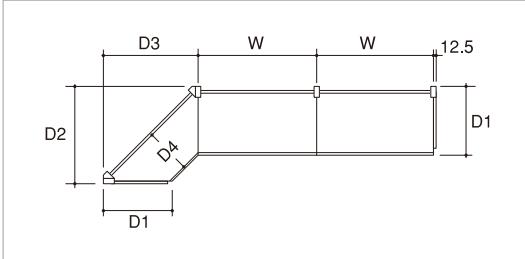

E7タイプ

H	D410 (350)	D460 (400)	D510 (450)	D560 (500)	D610 (550)	D660 (600)
1350	E7C-M13H	E7C-M13J	E7C-M13K	E7C-M13L	E7C-M13M	E7C-M13N
1500	E7C-M15H	E7C-M15J	E7C-M15K	E7C-M15L	E7C-M15M	E7C-M15N
1650	E7C-M16H	E7C-M16J	E7C-M16K	E7C-M16L	E7C-M16M	E7C-M16N
1800	E7C-M18H	E7C-M18J	E7C-M18K	E7C-M18L	E7C-M18M	E7C-M18N
2100	—	E7C-M21J	E7C-M21K	E7C-M21L	E7C-M21M	E7C-M21N
2400	—	—	E7C-M24K	E7C-M24L	E7C-M24M	E7C-M24N