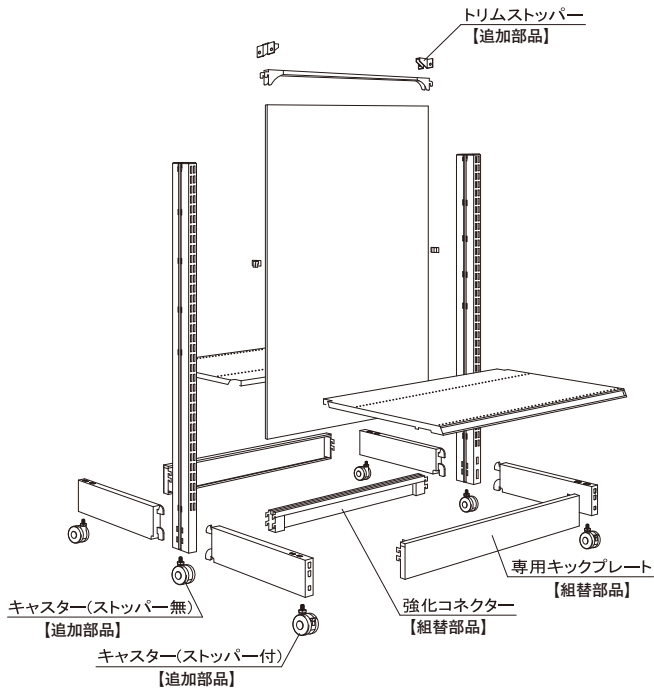

キャスター仕様 構成部品

基本体什器に左記部品を追加・組み替えることでキャスター仕様に変更可能です。

- ●対応什器：Eシリーズ両面型・片面型
  奥行 K寸～N寸
  高さ 1200H～1800H
- ●全体積載荷重：片面型 180kg (単独型)
  両面型 250kg (単独型)