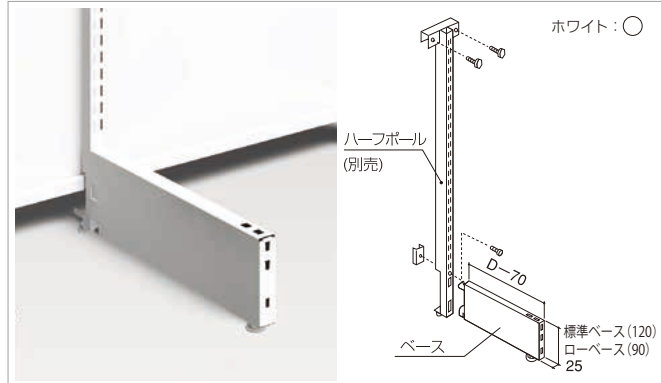

ハーフポール用ベース E

スチール 要工具

D	標準ベース	ローベース
300	ES-BS30	ES-BSM30R/L
350	ES-BS35	ES-BSM35R/L
400	ES-BS40	ES-BSM40R/L
450	ES-BS45	ES-BSM45R/L
500	ES-BS50	ES-BSM50R/L
550	ES-BS55	ES-BSM55R/L
600	ES-BS60	ES-BSM60R/L

●ローベースの場合、右か左を指定してください。