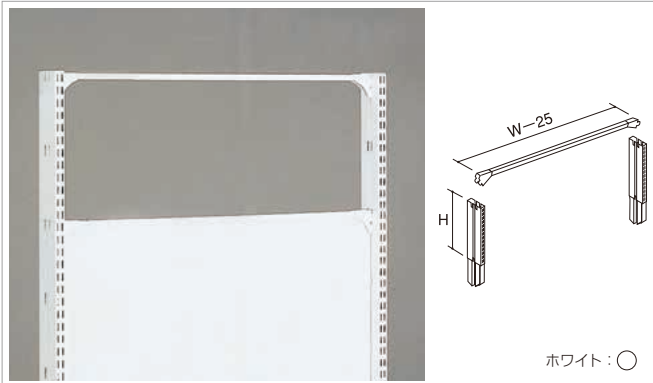

基本体 オプション

ジョイントポールセット

E

スチール 連結可 要工具

E6タイプ

H	連結	W600	W750	W900	W1200
300	単独	EO-JP6103S	EO-JP6203S	EO-JP6303S	EO-JP6403S
300	増連	EO-JP6103C	EO-JP6203C	EO-JP6303C	EO-JP6403C
600	単独	EO-JP6106S	EO-JP6206S	EO-JP6306S	EO-JP6406S
600	増連	EO-JP6106C	EO-JP6206C	EO-JP6306C	EO-JP6406C

E7タイプ

H	連結	W600	W750	W900	W1200
300	単独	EO-JP7103S	EO-JP7203S	EO-JP7303S	EO-JP7403S
300	増連	EO-JP7103C	EO-JP7203C	EO-JP7303C	EO-JP7403C
600	単独	EO-JP7106S	EO-JP7206S	EO-JP7306S	EO-JP7406S
600	増連	EO-JP7106C	EO-JP7206C	EO-JP7306C	EO-JP7406C

- ●両面スリット仕様
- ●片面型に使用する場合は壁面固定金具を使用して下さい。