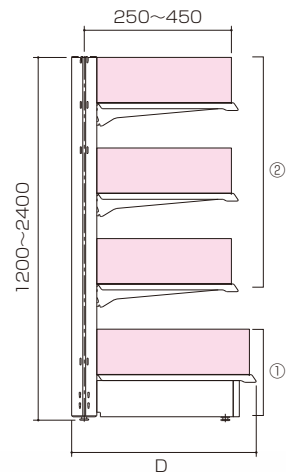

■棚板積載荷重

カードレール付スチール棚

間口	900以下		1200	
	3爪2段 ブラケット	4爪2段 ブラケット	3爪2段 ブラケット	4爪2段 ブラケット
200以下	50	—	50	—
250	110	110	100	100
300	110	110	100	110
350	80	110	80	110
400	80	110	80	110
450	80	110	80	100
500	—	100	—	90