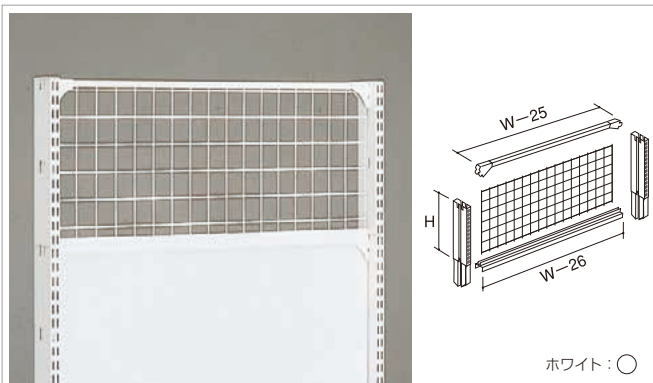

ジョイントメッシュパネルセット

E

スチール 連結可 要工具

E6タイプ

H	連結	W600	W750	W900	W1200
300	単独	EO-JPM6103S	EO-JPM6203S	EO-JPM6303S	EO-JPM6403S
300	増連	EO-JPM6103C	EO-JPM6203C	EO-JPM6303C	EO-JPM6403C
600	単独	EO-JPM6106S	EO-JPM6206S	EO-JPM6306S	EO-JPM6406S
600	増連	EO-JPM6106C	EO-JPM6206C	EO-JPM6306C	EO-JPM6406C

E7タイプ

H	連結	W600	W750	W900	W1200
300	単独	EO-JPM7103S	EO-JPM7203S	EO-JPM7303S	EO-JPM7403S
300	増連	EO-JPM7103C	EO-JPM7203C	EO-JPM7303C	EO-JPM7403C
600	単独	EO-JPM7106S	EO-JPM7206S	EO-JPM7306S	EO-JPM7406S
600	増連	EO-JPM7106C	EO-JPM7206C	EO-JPM7306C	EO-JPM7406C

- ●両面スリット仕様
- ●片面型に使用する場合は壁面固定金具を使用して下さい。