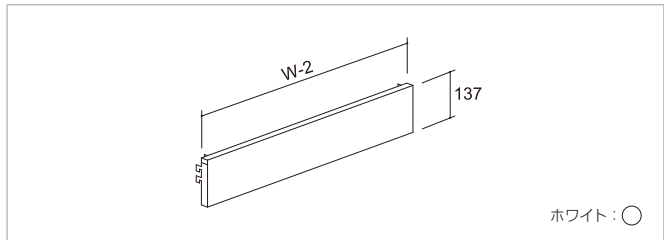

キャスター専用キックプレート

E

スチール

W900

EACS-KP3

W1200

EACS-KP4