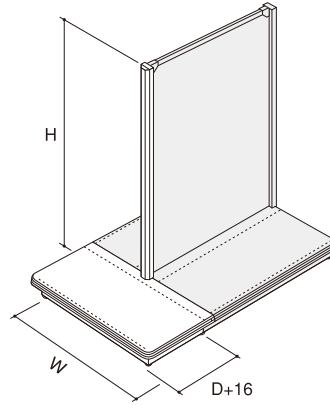

写真の両面型とスチール棚は別売品