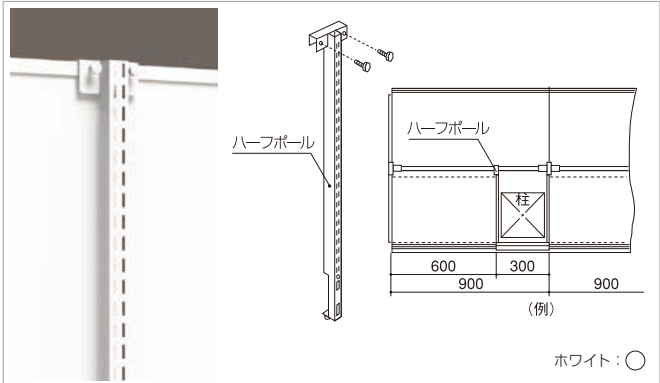

ハーフポール E

スチール

H	E6	E7
1200	EO-HP6S12	EO-HP7S12
1350	EO-HP6S13	EO-HP7S13
1500	EO-HP6S15	EO-HP7S15
1650	EO-HP6S16	EO-HP7S16
1800	EO-HP6S18	EO-HP7S18
2100	EO-HP6S21	EO-HP7S21
2400	—	EO-HP7S24