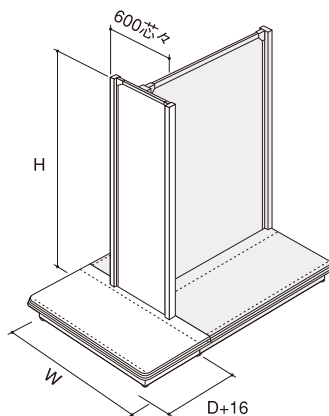

写真の両面型とスチール棚は別売品