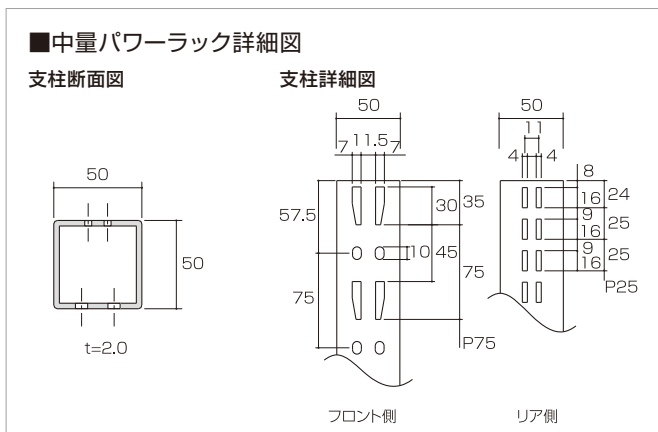

積載荷重性能はP274をご覧ください。

システム什器

Eシリーズパワーラック