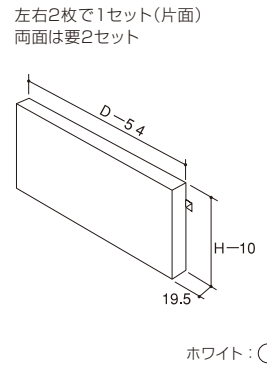

ベースカバー

E

スチール

D	標準ベース用 (H150)	ローベース用 (H120)
300	EO-BC30	EO-BCM30
350	EO-BC35	EO-BCM35
400	EO-BC40	EO-BCM40
450	EO-BC45	EO-BCM45
500	EO-BC50	EO-BCM50
550	EO-BC55	EO-BCM55
600	EO-BC60	EO-BCM60