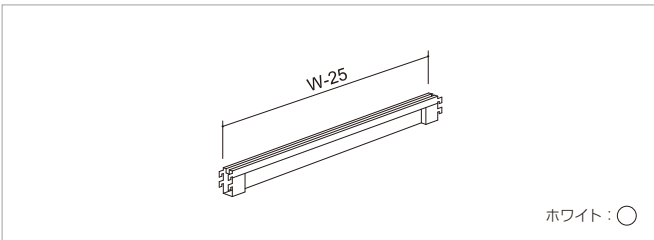

強化コネクター

E N

スチール 要工具

W900

EACS-CT3

W1200

EACS-CT4