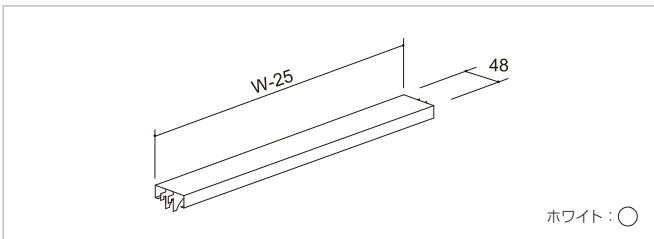

幅広トリムカバー

E S N

スチール 要工具

W600	W750	W900	W1200
NS-TW1	NS-TW2	NS-TW3	NS-TW4