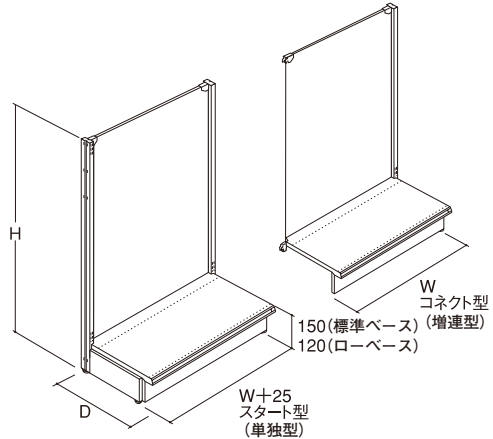

基本体

E7タイプ片面型シングルボード仕様

E

スチール 樹脂 連結可 要工具

ホワイト: ○

H	D	連結	W600	W750	W900	W1200
1200	410	単独	EB-K112HS	EB-K212HS	EB-K312HS	EB-K412HS
	(350)	増連	EB-K112HC	EB-K212HC	EB-K312HC	EB-K412HC
	460	単独	EB-K112JS	EB-K212JS	EB-K312JS	EB-K412JS
	(400)	増連	EB-K112JC	EB-K212JC	EB-K312JC	EB-K412JC
	510	単独	EB-K112KS	EB-K212KS	EB-K312KS	EB-K412KS
	(450)	増連	EB-K112KC	EB-K212KC	EB-K312KC	EB-K412KC
	560	単独	EB-K112LS	EB-K212LS	EB-K312LS	EB-K412LS
	(500)	増連	EB-K112LC	EB-K212LC	EB-K312LC	EB-K412LC
	610	単独	EB-K112MS	EB-K212MS	EB-K312MS	EB-K412MS
	(550)	増連	EB-K112MC	EB-K212MC	EB-K312MC	EB-K412MC
	660	単独	EB-K112NS	EB-K212NS	EB-K312NS	EB-K412NS
	(600)	増連	EB-K112NC	EB-K212NC	EB-K312NC	EB-K412NC
1350	410	単独	EB-K113HS	EB-K213HS	EB-K313HS	EB-K413HS
	(350)	増連	EB-K113HC	EB-K213HC	EB-K313HC	EB-K413HC
	460	単独	EB-K113JS	EB-K213JS	EB-K313JS	EB-K413JS
	(400)	増連	EB-K113JC	EB-K213JC	EB-K313JC	EB-K413JC
	510	単独	EB-K113KS	EB-K213KS	EB-K313KS	EB-K413KS
	(450)	増連	EB-K113KC	EB-K213KC	EB-K313KC	EB-K413KC
	560	単独	EB-K113LS	EB-K213LS	EB-K313LS	EB-K413LS
	(500)	増連	EB-K113LC	EB-K213LC	EB-K313LC	EB-K413LC
	610	単独	EB-K113MS	EB-K213MS	EB-K313MS	EB-K413MS
	(550)	増連	EB-K113MC	EB-K213MC	EB-K313MC	EB-K413MC
	660	単独	EB-K113NS	EB-K213NS	EB-K313NS	EB-K413NS
	(600)	増連	EB-K113NC	EB-K213NC	EB-K313NC	EB-K413NC
1500	410	単独	EB-K115HS	EB-K215HS	EB-K315HS	EB-K415HS
	(350)	増連	EB-K115HC	EB-K215HC	EB-K315HC	EB-K415HC
	460	単独	EB-K115JS	EB-K215JS	EB-K315JS	EB-K415JS
	(400)	増連	EB-K115JC	EB-K215JC	EB-K315JC	EB-K415JC
	510	単独	EB-K115KS	EB-K215KS	EB-K315KS	EB-K415KS
	(450)	増連	EB-K115KC	EB-K215KC	EB-K315KC	EB-K415KC
	560	単独	EB-K115LS	EB-K215LS	EB-K315LS	EB-K415LS
	(500)	増連	EB-K115LC	EB-K215LC	EB-K315LC	EB-K415LC
	610	単独	EB-K115MS	EB-K215MS	EB-K315MS	EB-K415MS
	(550)	増連	EB-K115MC	EB-K215MC	EB-K315MC	EB-K415MC
	660	単独	EB-K115NS	EB-K215NS	EB-K315NS	EB-K415NS
	(600)	増連	EB-K115NC	EB-K215NC	EB-K315NC	EB-K415NC
810	単独	EB-K115QS	EB-K215QS	EB-K315QS	EB-K415QS	
(750)	増連	EB-K115QC	EB-K215QC	EB-K315QC	EB-K415QC	
960	単独	EB-K115TS	EB-K215TS	EB-K315TS	EB-K415TS	
(900)	増連	EB-K115TC	EB-K215TC	EB-K315TC	EB-K415TC	
1650	410	単独	EB-K116HS	EB-K216HS	EB-K316HS	EB-K416HS
	(350)	増連	EB-K116HC	EB-K216HC	EB-K316HC	EB-K416HC
	460	単独	EB-K116JS	EB-K216JS	EB-K316JS	EB-K416JS
	(400)	増連	EB-K116JC	EB-K216JC	EB-K316JC	EB-K416JC
	510	単独	EB-K116KS	EB-K216KS	EB-K316KS	EB-K416KS
	(450)	増連	EB-K116KC	EB-K216KC	EB-K316KC	EB-K416KC
	560	単独	EB-K116LS	EB-K216LS	EB-K316LS	EB-K416LS
	(500)	増連	EB-K116LC	EB-K216LC	EB-K316LC	EB-K416LC
	610	単独	EB-K116MS	EB-K216MS	EB-K316MS	EB-K416MS
	(550)	増連	EB-K116MC	EB-K216MC	EB-K316MC	EB-K416MC