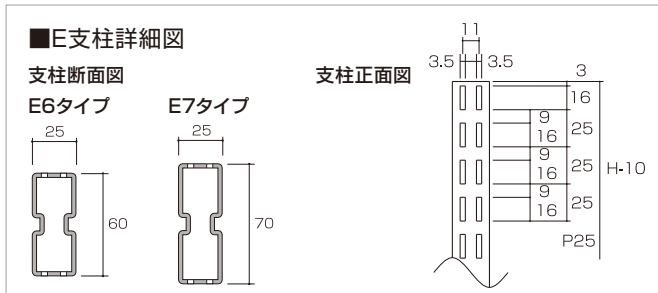

## 基本体 詳細

タイプ	①	②	③	④	ステージから棚⑤		棚間隔⑥		棚の前出し ピッチ	棚の取付け ピッチ
	支柱	高さ	ベース	ステージ高さ	120H	150H	3爪ブラケット	4爪ブラケット		
E6	60	1200	230 (F寸)	120	105	100	100	125	25	25
		1350	280 (H寸)							
E7	70	1500	330 (J寸)	150	105	100	100	125	25	25
		1650	380 (K寸)							
		1800	430 (L寸)							
		2100	480 (M寸)							
		2400	530 (N寸)							
			680 (Q寸)							
	830 (T寸)									