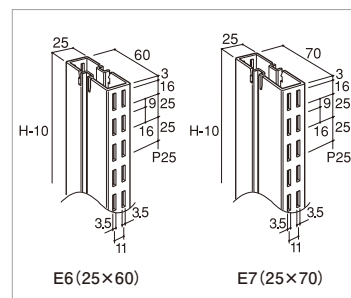

トリムカバー

W600	W750	W900	W1200
ES-TCS1	ES-TCS2	ES-TCS3	ES-TCS4

ボードクリップ

EO-HLCP

メッシュパネル仕様では使用しません。

【ブラボード詳細】

ブラボード:PP  
基本カラー:ホワイト  
別注カラー:グレー・ブラック・ベージュ

支柱断面形状