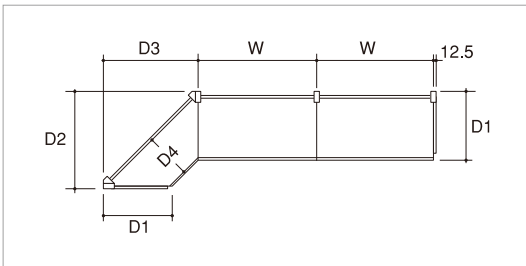

E7タイプ

H	D410 (350)	D460 (400)	D510 (450)	D560 (500)	D610 (550)	D660 (600)
1350	E7C-K13H	E7C-K13J	E7C-K13K	E7C-K13L	E7C-K13M	E7C-K13N
1500	E7C-K15H	E7C-K15J	E7C-K15K	E7C-K15L	E7C-K15M	E7C-K15N
1650	E7C-K16H	E7C-K16J	E7C-K16K	E7C-K16L	E7C-K16M	E7C-K16N
1800	E7C-K18H	E7C-K18J	E7C-K18K	E7C-K18L	E7C-K18M	E7C-K18N
2100	—	E7C-K21J	E7C-K21K	E7C-K21L	E7C-K21M	E7C-K21N
2400	—	—	E7C-K24K	E7C-K24L	E7C-K24M	E7C-K24N