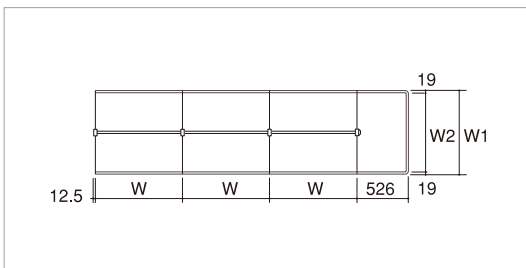

E7タイプ

H	D	W760	W860	W960	W1060
1200	510(450)	E7F-H12K	E7F-J12K	E7F-K12K	E7F-L12K
1350		E7F-H13K	E7F-J13K	E7F-K13K	E7F-L13K
1500		E7F-H15K	E7F-J15K	E7F-K15K	E7F-L15K
1650		E7F-H16K	E7F-J16K	E7F-K16K	E7F-L16K
1800		E7F-H18K	E7F-J18K	E7F-K18K	E7F-L18K