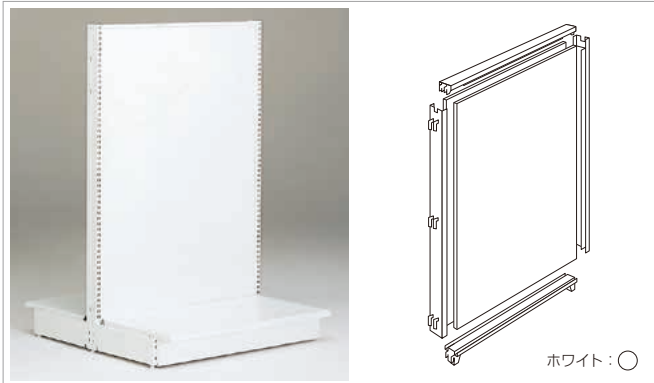

基本体 組替部品

ツインボードセット

E

スチール 樹脂 要工具

E6タイプ

H	W600	W750	W900	W1200
1200	EO-TK6112	EO-TK6212	EO-TK6312	EO-TK6412
1350	EO-TK6113	EO-TK6213	EO-TK6313	EO-TK6413
1500	EO-TK6115	EO-TK6215	EO-TK6315	EO-TK6415
1650	EO-TK6116	EO-TK6216	EO-TK6316	EO-TK6416
1800	EO-TK6118	EO-TK6218	EO-TK6318	EO-TK6418
2100	EO-TK6121	EO-TK6221	EO-TK6321	EO-TK6421

E7タイプ

H	W600	W750	W900	W1200
1200	EO-TK112	EO-TK212	EO-TK312	EO-TK412
1350	EO-TK113	EO-TK213	EO-TK313	EO-TK413
1500	EO-TK115	EO-TK215	EO-TK315	EO-TK415
1650	EO-TK116	EO-TK216	EO-TK316	EO-TK416
1800	EO-TK118	EO-TK218	EO-TK318	EO-TK418
2100	EO-TK121	EO-TK221	EO-TK321	EO-TK421
2400	EO-TK124	EO-TK224	EO-TK324	EO-TK424