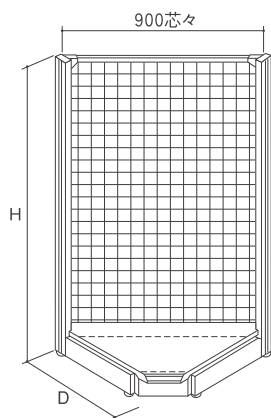

E

E6・E7タイプ入コーナー型メッシュパネル仕様

スチール 連結可 要工具

ホワイト：○

E6タイプ

H	D400 (350)	D450 (400)	D500 (450)	D550 (500)	D600 (550)	D650 (600)
1350	E6C-M13H	E6C-M13J	E6C-M13K	E6C-M13L	E6C-M13M	E6C-M13N
1500	E6C-M15H	E6C-M15J	E6C-M15K	E6C-M15L	E6C-M15M	E6C-M15N
1650	E6C-M16H	E6C-M16J	E6C-M16K	E6C-M16L	E6C-M16M	E6C-M16N
1800	E6C-M18H	E6C-M18J	E6C-M18K	E6C-M18L	E6C-M18M	E6C-M18N
2100	—	E6C-M21J	E6C-M21K	E6C-M21L	E6C-M21M	E6C-M21N

E7タイプ

H	D410 (350)	D460 (400)	D510 (450)	D560 (500)	D610 (550)	D660 (600)
1350	E7C-M13H	E7C-M13J	E7C-M13K	E7C-M13L	E7C-M13M	E7C-M13N
1500	E7C-M15H	E7C-M15J	E7C-M15K	E7C-M15L	E7C-M15M	E7C-M15N
1650	E7C-M16H	E7C-M16J	E7C-M16K	E7C-M16L	E7C-M16M	E7C-M16N
1800	E7C-M18H	E7C-M18J	E7C-M18K	E7C-M18L	E7C-M18M	E7C-M18N
2100	—	E7C-M21J	E7C-M21K	E7C-M21L	E7C-M21M	E7C-M21N
2400	—	—	E7C-M24K	E7C-M24L	E7C-M24M	E7C-M24N

- ( ) 寸法はステージ奥行です。
- 表記品番は標準ベース(ステージ高150)です。
  E6タイプ標準ベース(ステージ高150) E6C-□□□□
  E6タイプローベース(ステージ高120) E6MC-□□□□
  E7タイプ標準ベース(ステージ高150) E7C-□□□□
  E7タイプローベース(ステージ高120) E7MC-□□□□
- 連結には片面型増連：Cをお選びください。

支柱	奥行品番	H	J	K	L	M	N
E6	呼寸法	400	450	500	550	600	650
	D1	404	454	504	554	604	654
	D2	704					
	D3	691.5					
	D4	261	296	331.5	367	402	437.5
E7	呼寸法	410	460	510	560	610	660
	D1	414	464	514	564	614	664
	D2	714					
	D3	701.5					
	D4	261	296	331.5	367	402	437.5