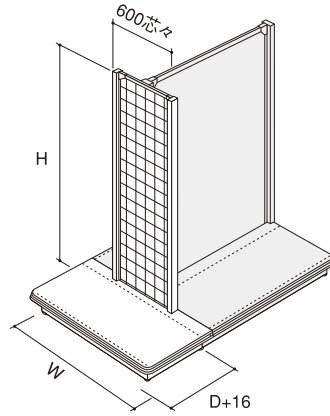

E6・E7タイプパネルエンド型メッシュパネル仕様

E

スチール 連結可 要工具