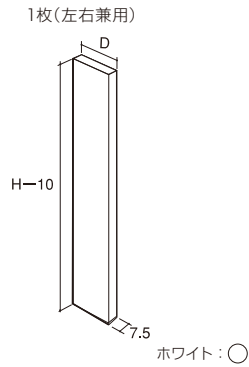

基本体 オプション

ポールカバー

E

スチール

H	E6 (D60)	E7 (D70)
1200	EO-PC612	EO-PC712
1350	EO-PC613	EO-PC713
1500	EO-PC615	EO-PC715
1650	EO-PC616	EO-PC716
1800	EO-PC618	EO-PC718
2100	EO-PC621	EO-PC721
2400	—	EO-PC724