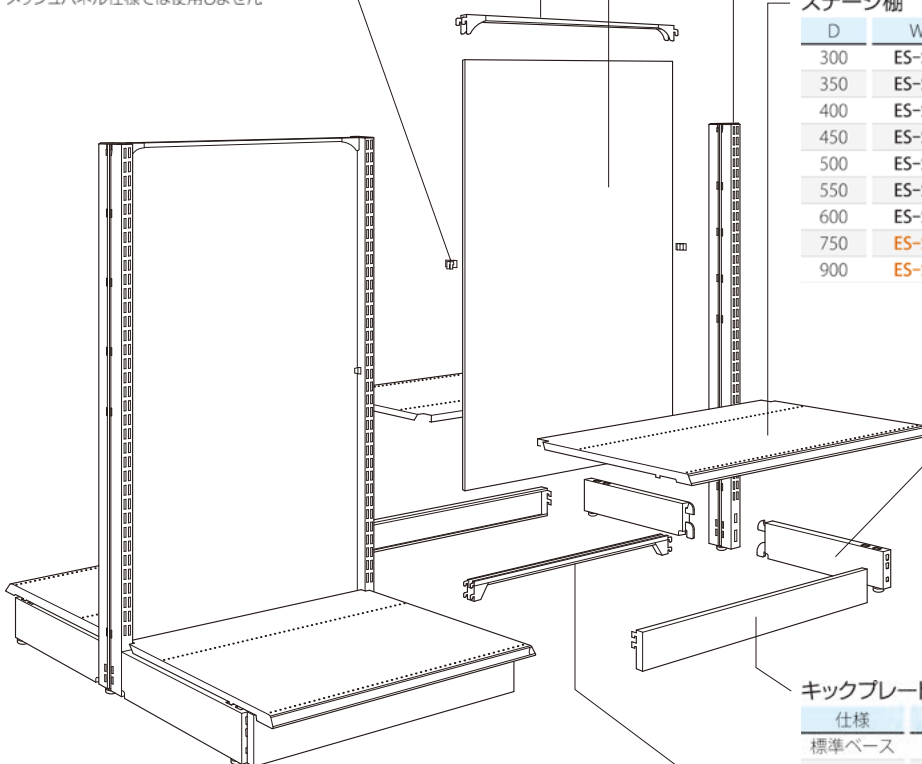

コネクター

W600	W750	W900	W1200
ES-CTS1	ES-CTS2	ES-CTS3	ES-CTS4