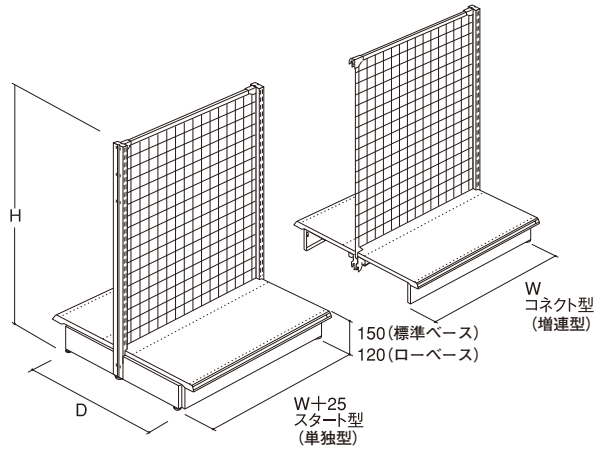

- ( ) 寸法はステージ奥行です。
- 表記品番は標準ベース(ステージ高150)です。  
標準ベース(ステージ高150) EA-□□□□□□  
ローベース(ステージ高120) EMA-□□□□□□

E

E7タイプ両面型メッシュパネル仕様

スチール 連結可 要工具

写真のスチール棚は別売品

ホワイト: ○

H	D	連結	W600	W750	W900	W1200
1200	760 (350)	単独	EA-M112HS	EA-M212HS	EA-M312HS	EA-M412HS
		増連	EA-M112HC	EA-M212HC	EA-M312HC	EA-M412HC
	860 (400)	単独	EA-M112JS	EA-M212JS	EA-M312JS	EA-M412JS
		増連	EA-M112JC	EA-M212JC	EA-M312JC	EA-M412JC
	960 (450)	単独	EA-M112KS	EA-M212KS	EA-M312KS	EA-M412KS
		増連	EA-M112KC	EA-M212KC	EA-M312KC	EA-M412KC
	1060 (500)	単独	EA-M112LS	EA-M212LS	EA-M312LS	EA-M412LS
		増連	EA-M112LC	EA-M212LC	EA-M312LC	EA-M412LC
	1160 (550)	単独	EA-M112MS	EA-M212MS	EA-M312MS	EA-M412MS
		増連	EA-M112MC	EA-M212MC	EA-M312MC	EA-M412MC
	1260 (600)	単独	EA-M112NS	EA-M212NS	EA-M312NS	EA-M412NS
		増連	EA-M112NC	EA-M212NC	EA-M312NC	EA-M412NC
1350	760 (350)	単独	EA-M113HS	EA-M213HS	EA-M313HS	EA-M413HS
		増連	EA-M113HC	EA-M213HC	EA-M313HC	EA-M413HC
	860 (400)	単独	EA-M113JS	EA-M213JS	EA-M313JS	EA-M413JS
		増連	EA-M113JC	EA-M213JC	EA-M313JC	EA-M413JC
	960 (450)	単独	EA-M113KS	EA-M213KS	EA-M313KS	EA-M413KS
		増連	EA-M113KC	EA-M213KC	EA-M313KC	EA-M413KC
	1060 (500)	単独	EA-M113LS	EA-M213LS	EA-M313LS	EA-M413LS
		増連	EA-M113LC	EA-M213LC	EA-M313LC	EA-M413LC
	1160 (550)	単独	EA-M113MS	EA-M213MS	EA-M313MS	EA-M413MS
		増連	EA-M113MC	EA-M213MC	EA-M313MC	EA-M413MC
	1260 (600)	単独	EA-M113NS	EA-M213NS	EA-M313NS	EA-M413NS
		増連	EA-M113NC	EA-M213NC	EA-M313NC	EA-M413NC
1500	760 (350)	単独	EA-M115HS	EA-M215HS	EA-M315HS	EA-M415HS
		増連	EA-M115HC	EA-M215HC	EA-M315HC	EA-M415HC
	860 (400)	単独	EA-M115JS	EA-M215JS	EA-M315JS	EA-M415JS
		増連	EA-M115JC	EA-M215JC	EA-M315JC	EA-M415JC
	960 (450)	単独	EA-M115KS	EA-M215KS	EA-M315KS	EA-M415KS
		増連	EA-M115KC	EA-M215KC	EA-M315KC	EA-M415KC
	1060 (500)	単独	EA-M115LS	EA-M215LS	EA-M315LS	EA-M415LS
		増連	EA-M115LC	EA-M215LC	EA-M315LC	EA-M415LC
	1160 (550)	単独	EA-M115MS	EA-M215MS	EA-M315MS	EA-M415MS
		増連	EA-M115MC	EA-M215MC	EA-M315MC	EA-M415MC
	1260 (600)	単独	EA-M115NS	EA-M215NS	EA-M315NS	EA-M415NS
		増連	EA-M115NC	EA-M215NC	EA-M315NC	EA-M415NC