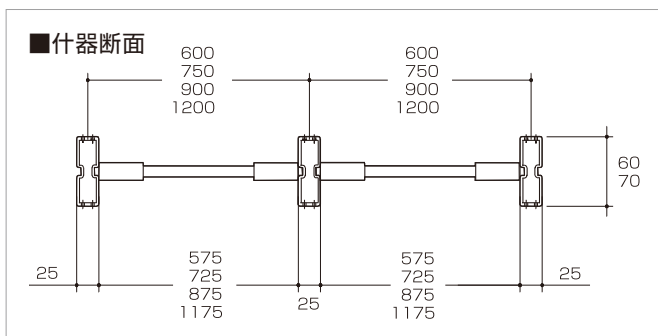

## 基本体 詳細

タイプ	①	②	③	④	ステージから棚⑤		棚間隔⑥		棚の前出し ピッチ	棚の取付け ピッチ
	支柱	高さ	ベース	ステージ高さ	120H	150H	3爪ブラケット	4爪ブラケット		
E6	60	1200	230 (F寸)	120	105	100	100	125	25	25
		1350	280 (H寸)							
E7	70	1500	330 (J寸)	150	105	100	100	125	25	25
		1650	380 (K寸)							
		1800	430 (L寸)							
		2100	480 (M寸)							
		2400	530 (N寸)							
			680 (Q寸)							
	830 (T寸)									