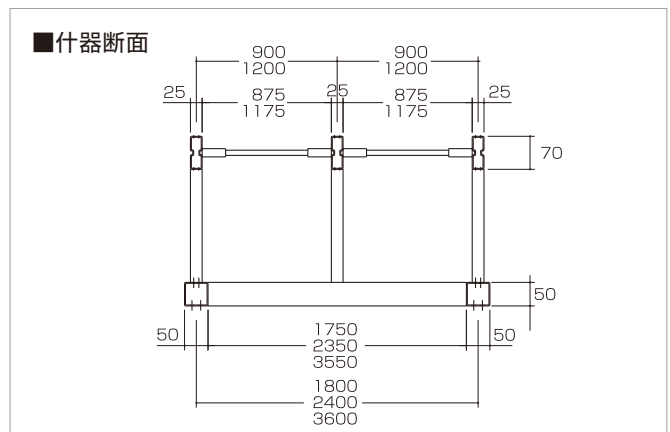

積載荷重性能はP274をご覧ください。

システム什器

Eシリーズパワーラック