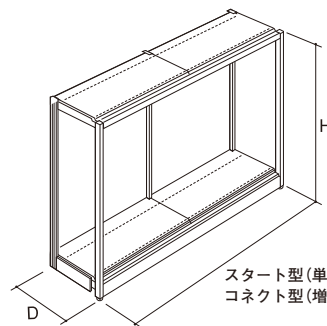

スタート型(単独型) W+40
コネクト型(増連型) W

ホワイト: ○

H	D	連結	W900	W1200	W1800	W2400
1800	555 (450)	単独	P4E7-B0318KS	P4E7-B0418KS	P4E7-B0618KS	P4E7-B0818KS
		増連	P4E7-B0318KC	P4E7-B0418KC	P4E7-B0618KC	P4E7-B0818KC
	705 (600)	単独	P4E7-B0318NS	P4E7-B0418NS	P4E7-B0618NS	P4E7-B0818NS
		増連	P4E7-B0318NC	P4E7-B0418NC	P4E7-B0618NC	P4E7-B0818NC
2100	555 (450)	単独	P4E7-B0321KS	P4E7-B0421KS	P4E7-B0621KS	P4E7-B0821KS
		増連	P4E7-B0321KC	P4E7-B0421KC	P4E7-B0621KC	P4E7-B0821KC

H	D	連結	W900	W1200	W1800	W2400
2100	705 (600)	単独	P4E7-B0321NS	P4E7-B0421NS	P4E7-B0621NS	P4E7-B0821NS
		増連	P4E7-B0321NC	P4E7-B0421NC	P4E7-B0621NC	P4E7-B0821NC
2400	555 (450)	単独	P4E7-B0324KS	P4E7-B0424KS	P4E7-B0624KS	P4E7-B0824KS
		増連	P4E7-B0324KC	P4E7-B0424KC	P4E7-B0624KC	P4E7-B0824KC
	705 (600)	単独	P4E7-B0324NS	P4E7-B0424NS	P4E7-B0624NS	P4E7-B0824NS
		増連	P4E7-B0324NC	P4E7-B0424NC	P4E7-B0624NC	P4E7-B0824NC

- ●( )寸法はステージ奥行です。
- ●メッシュパネル仕様も可能です。