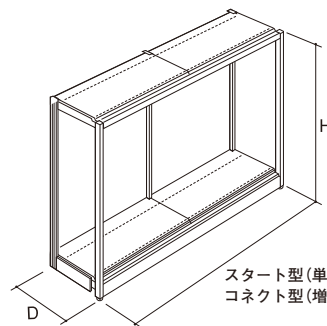

スタート型(単独型) W+50
コネクト型(増連型) W

ホワイト: ○

H	D	連結	W1800	W2400	W3600
2400	565 (450)	単独	P5E7-B0624KS	P5E7-B0824KS	P5E7-B1224KS
		増連	P5E7-B0624KC	P5E7-B0824KC	P5E7-B1224KC
715 (600)	715 (600)	単独	P5E7-B0624NS	P5E7-B0824NS	P5E7-B1224NS
		増連	P5E7-B0624NC	P5E7-B0824NC	P5E7-B1224NC
865 (750)	865 (750)	単独	P5E7-B0624QS	P5E7-B0824QS	P5E7-B1224QS
		増連	P5E7-B0624QC	P5E7-B0824QC	P5E7-B1224QC
1015 (900)	1015 (900)	単独	P5E7-B0624TS	P5E7-B0824TS	P5E7-B1224TS
		増連	P5E7-B0624TC	P5E7-B0824TC	P5E7-B1224TC

H	D	連結	W1800	W2400	W3600
3000	565 (450)	単独	P5E7-B0630KS	P5E7-B0830KS	P5E7-B1230KS
		増連	P5E7-B0630KC	P5E7-B0830KC	P5E7-B1230KC
715 (600)	715 (600)	単独	P5E7-B0630NS	P5E7-B0830NS	P5E7-B1230NS
		増連	P5E7-B0630NC	P5E7-B0830NC	P5E7-B1230NC
865 (750)	865 (750)	単独	P5E7-B0630QS	P5E7-B0830QS	P5E7-B1230QS
		増連	P5E7-B0630QC	P5E7-B0830QC	P5E7-B1230QC
1015 (900)	1015 (900)	単独	P5E7-B0630TS	P5E7-B0830TS	P5E7-B1230TS
		増連	P5E7-B0630TC	P5E7-B0830TC	P5E7-B1230TC

- ●( ) 寸法はステージ奥行きです。
- ●メッシュパネル仕様も可能です。