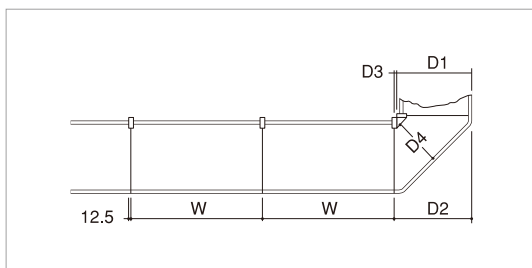

E7タイプ

H	D410(350)	D460(400)	D510(450)	D560(500)	D610(550)
1350	E7D-13H	E7D-13J	E7D-13K	E7D-13L	E7D-13M
1500	E7D-15H	E7D-15J	E7D-15K	E7D-15L	E7D-15M
1650	E7D-16H	E7D-16J	E7D-16K	E7D-16L	E7D-16M
1800	E7D-18H	E7D-18J	E7D-18K	E7D-18L	E7D-18M
2100	—	E7D-21J	E7D-21K	E7D-21L	E7D-21M
2400	—	—	E7D-24K	E7D-24L	E7D-24M