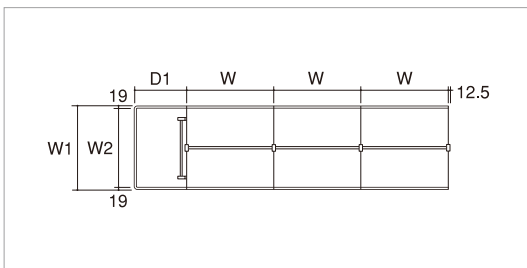

E7タイプ

H	D	W760	W860	W960	W1060
1200	510(450)	E7E-MH12K	E7E-MJ12K	E7E-MK12K	E7E-ML12K
1350		E7E-MH13K	E7E-MJ13K	E7E-MK13K	E7E-ML13K
1500		E7E-MH15K	E7E-MJ15K	E7E-MK15K	E7E-ML15K
1650		E7E-MH16K	E7E-MJ16K	E7E-MK16K	E7E-ML16K
1800		E7E-MH18K	E7E-MJ18K	E7E-MK18K	E7E-ML18K