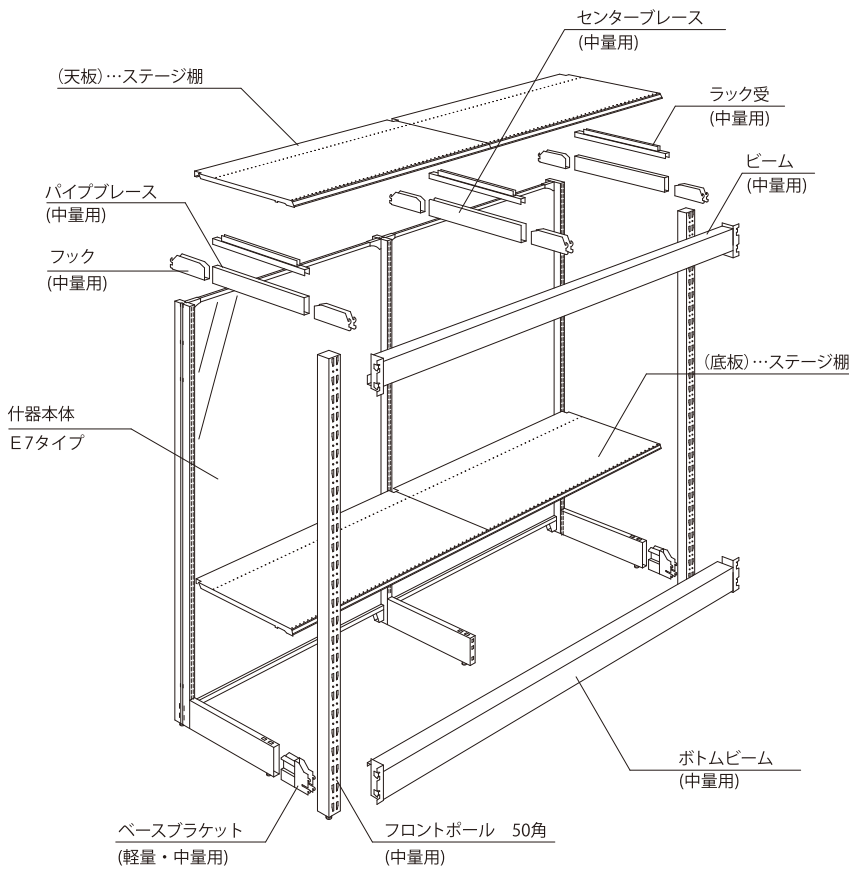

Eシリーズパワーラック システム什器

中量パワーラック基本体 詳細

タイプ	① パワー支柱	② 支柱	③ 高さ	④ 総奥行	⑤ ベース	⑥ 柱間内寸	⑦ ステージ棚高	棚間隔⑧ ステージ棚上部	棚間隔⑨ スチール棚	棚の取付け ピッチ
E7	50	70×25	2400 3000	565(K寸) 715(N寸)	378(K寸) 528(N寸)	445(K寸) 595(N寸)	150	100	100	25