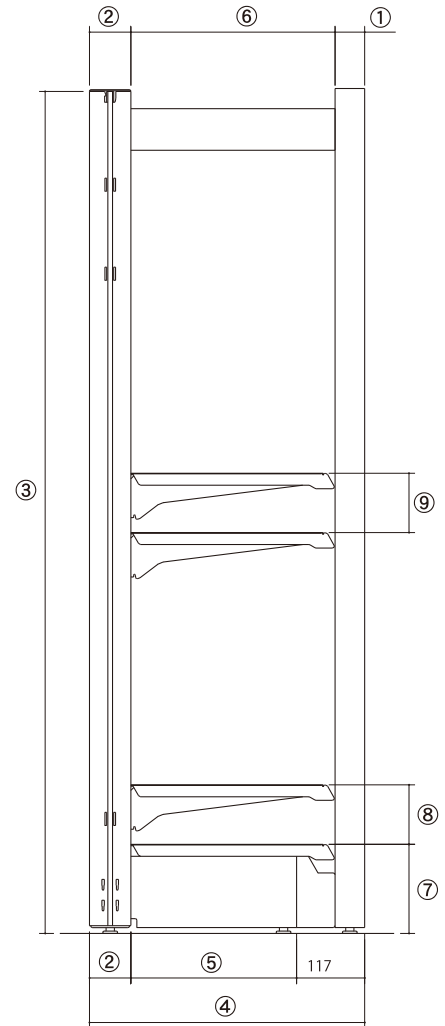

Eシリーズパワーラック システム什器

中量パワーラック基本体 詳細

タイプ	① パワー支柱	② 支柱	③ 高さ	④ 総奥行	⑤ ベース	⑥ 柱間内寸	⑦ ステージ棚高	棚間隔⑧ ステージ棚上部	棚間隔⑨ スチール棚	棚の取付け ピッチ
E7	50	70×25	2400 3000	565(K寸) 715(N寸)	378(K寸) 528(N寸)	445(K寸) 595(N寸)	150	100	100	25