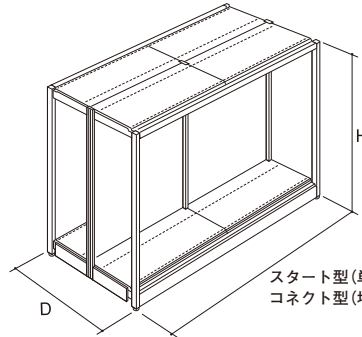

スタート型(単独型) W+40
コネクト型(増連型) W

ホワイト: ○

H	D	連結	W900	W1200	W1800	W2400
1800	1040 (450)	単独	P4E7-A0318KS	P4E7-A0418KS	P4E7-A0618KS	P4E7-A0818KS
		増連	P4E7-A0318KC	P4E7-A0418KC	P4E7-A0618KC	P4E7-A0818KC
	1340 (600)	単独	P4E7-A0318NS	P4E7-A0418NS	P4E7-A0618NS	P4E7-A0818NS
		増連	P4E7-A0318NC	P4E7-A0418NC	P4E7-A0618NC	P4E7-A0818NC
2100	1040 (450)	単独	P4E7-A0321KS	P4E7-A0421KS	P4E7-A0621KS	P4E7-A0821KS
		増連	P4E7-A0321KC	P4E7-A0421KC	P4E7-A0621KC	P4E7-A0821KC

H	D	連結	W900	W1200	W1800	W2400
2100	1340 (600)	単独	P4E7-A0321NS	P4E7-A0421NS	P4E7-A0621NS	P4E7-A0821NS
		増連	P4E7-A0321NC	P4E7-A0421NC	P4E7-A0621NC	P4E7-A0821NC
2400	1040 (450)	単独	P4E7-A0324KS	P4E7-A0424KS	P4E7-A0624KS	P4E7-A0824KS
		増連	P4E7-A0324KC	P4E7-A0424KC	P4E7-A0624KC	P4E7-A0824KC
	1340 (600)	単独	P4E7-A0324NS	P4E7-A0424NS	P4E7-A0624NS	P4E7-A0824NS
		増連	P4E7-A0324NC	P4E7-A0424NC	P4E7-A0624NC	P4E7-A0824NC

- ●( )寸法はステージ奥行です。
- ●メッシュパネル仕様も可能です。