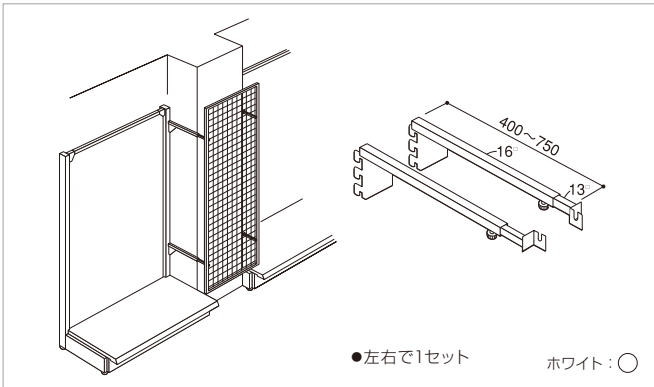

メッシュ用ブラケットセット

E S N

スチール

●左右で1セット

ホワイト：○

D	品番
400~750	EO-MBK40

●出柱などをまたいでメッシュパネルを取付ける場合にお使い下さい。
●メッシュパネルはP256、メッシュ用フックはP157をご覧下さい。