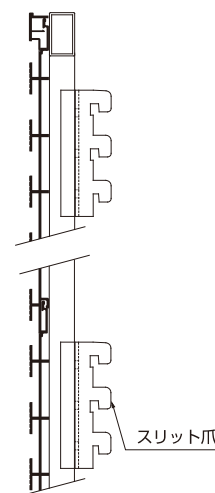

ラインパネル構成部材

■スリット柱引っ掛けタイプ

■角バー柱引っ掛けタイプ

各種パーツ取りそろえております。
お問い合わせ下さい。

本体オプション システム什器

ラインパネル本体

ラインパネル37.5(C2溝付き)本体

E S N