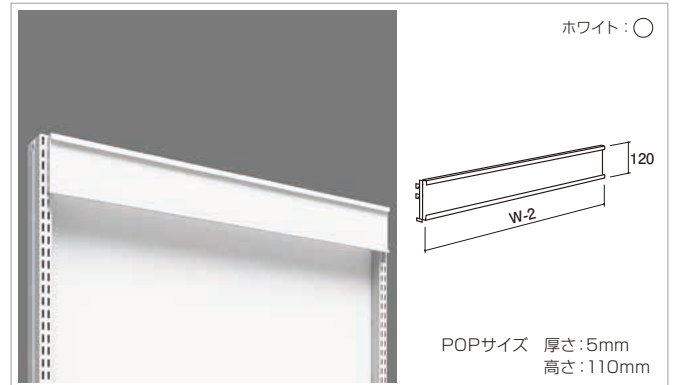

垂直

仕様	H	W900
シングルトリムカバー	120	EO-SHD3S

傾斜

仕様	H	W900
シングルトリムカバー	200	EO-SHD3K

- 売場案内板のホルダーとしてシングルトリムカバーへ取付けて下さい。
- POPは別途お客様でご用意ください。

ポップホルダー (F型)

E S N

スチール