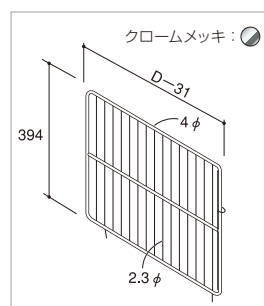

ネットガード(深型)300/400H

E S

スチール

〈別売〉
ネットガード用セパレーター(深型)

H	D	品番
400	350	EO-SGHS35
	400	EO-SGHS40
	450	EO-SGHS45
	500	EO-SGHS50
	550	EO-SGHS55
	600	EO-SGHS60

Eシリーズ用

H	D	W600	W750	W900	W1200
400	350	EO-SGH135N	EO-SGH235N	EO-SGH335N	EO-SGH435N
	400	EO-SGH140N	EO-SGH240N	EO-SGH340N	EO-SGH440N
	450	EO-SGH145N	EO-SGH245N	EO-SGH345N	EO-SGH445N
	500	EO-SGH150N	EO-SGH250N	EO-SGH350N	EO-SGH450N
	550	EO-SGH155N	EO-SGH255N	EO-SGH355N	EO-SGH455N
	600	EO-SGH160N	EO-SGH260N	EO-SGH360N	EO-SGH460N

Eシリーズ ツインボード用

H	D	W600	W750	W900	W1200
400	350	EO-SGHT135	EO-SGHT235	EO-SGHT335	EO-SGHT435
	400	EO-SGHT140	EO-SGHT240	EO-SGHT340	EO-SGHT440
	450	EO-SGHT145	EO-SGHT245	EO-SGHT345	EO-SGHT445
	500	EO-SGHT150	EO-SGHT250	EO-SGHT350	EO-SGHT450
	550	EO-SGHT155	EO-SGHT255	EO-SGHT355	EO-SGHT455
	600	EO-SGHT160	EO-SGHT260	EO-SGHT360	EO-SGHT460

Sシリーズ用

H	D	W600	W750	W900	W1200
400	350	SO-SGH135	SO-SGH235	SO-SGH335	SO-SGH435
	450	SO-SGH145	SO-SGH245	SO-SGH345	SO-SGH445
	600	SO-SGH160	SO-SGH260	SO-SGH360	SO-SGH460