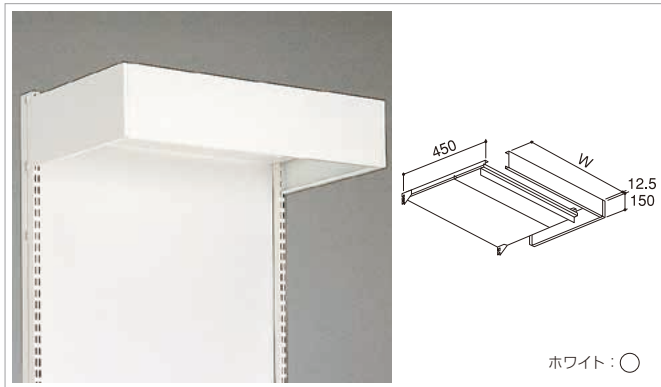

パラペットセット

E S

スチール 連結可

ホワイト：○

D	連結	W600	W750	W900	W1200
450	単独	EO-PPS1S	EO-PPS2S	EO-PPS3S	EO-PPS4S
	増連	EO-PPS1C	EO-PPS2C	EO-PPS3C	EO-PPS4C

●照明器具はP188をご参照ください。
●シングルボード、メッシュパネルに取付可能。