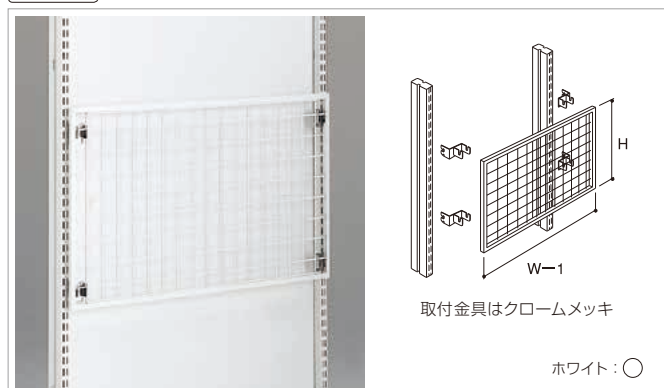

前出しメッシュパネル(支柱取付用)

E S N

スチール

H	W600	W750	W900	W1200
450	EO-DM145	EO-DM245	EO-DM345	EO-DM445
600	EO-DM160	EO-DM260	EO-DM360	EO-DM460

●メッシュパネルをポイントとして使用します。