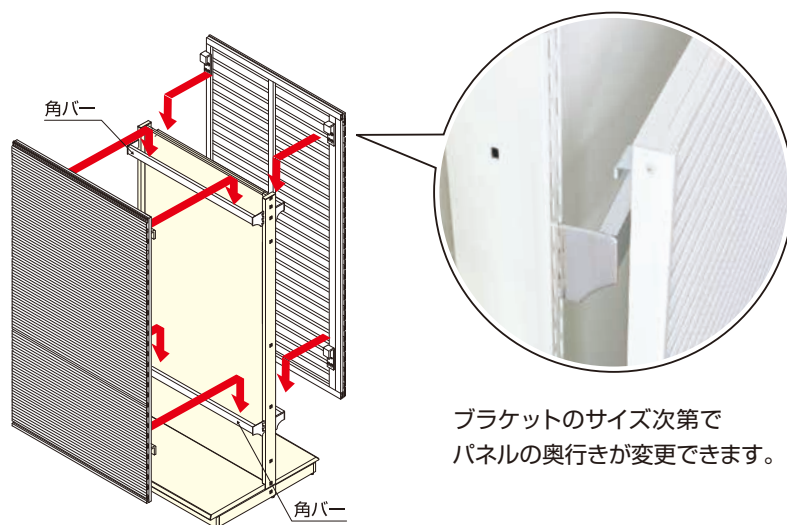

■角バー柱引っ掛けタイプ