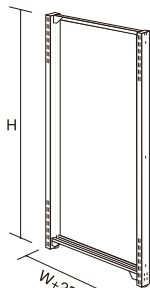

本体オプション システム什器

エンドパネル

エンドパネル(50×25)

E S N

スチール 樹脂 要工具

●積載荷重:50kg

オープン型

オープン型

H	W600	W750	W900	W1200
1200	NO-EPWS112	NO-EPWS212	NO-EPWS312	NO-EPWS412
1350	NO-EPWS113	NO-EPWS213	NO-EPWS313	NO-EPWS413
1500	NO-EPWS115	NO-EPWS215	NO-EPWS315	NO-EPWS415
1650	NO-EPWS116	NO-EPWS216	NO-EPWS316	NO-EPWS416
1800	NO-EPWS118	NO-EPWS218	NO-EPWS318	NO-EPWS418

ボード型

H	W600	W750	W900	W1200
1200	NO-EPWK112	NO-EPWK212	NO-EPWK312	NO-EPWK412
1350	NO-EPWK113	NO-EPWK213	NO-EPWK313	NO-EPWK413
1500	NO-EPWK115	NO-EPWK215	NO-EPWK315	NO-EPWK415
1650	NO-EPWK116	NO-EPWK216	NO-EPWK316	NO-EPWK416
1800	NO-EPWK118	NO-EPWK218	NO-EPWK318	NO-EPWK418

メッシュ型

H	W600	W750	W900	W1200
1200	NO-EPWM112	NO-EPWM212	NO-EPWM312	NO-EPWM412
1350	NO-EPWM113	NO-EPWM213	NO-EPWM313	NO-EPWM413
1500	NO-EPWM115	NO-EPWM215	NO-EPWM315	NO-EPWM415
1650	NO-EPWM116	NO-EPWM216	NO-EPWM316	NO-EPWM416
1800	NO-EPWM118	NO-EPWM218	NO-EPWM318	NO-EPWM418

エンドパネル(25×25)

E S N

スチール 要工具

●積載荷重:50kg

E・Nオープン型

H	W600	W750	W900	W1200
1200	EO-EPSF112	EO-EPSF212	EO-EPSF312	EO-EPSF412
1350	EO-EPSF113	EO-EPSF213	EO-EPSF313	EO-EPSF413
1500	EO-EPSF115	EO-EPSF215	EO-EPSF315	EO-EPSF415
1650	EO-EPSF116	EO-EPSF216	EO-EPSF316	EO-EPSF416
1800	EO-EPSF118	EO-EPSF218	EO-EPSF318	EO-EPSF418

E・Nメッシュ型

H	W600	W750	W900	W1200
1200	EO-EPSM112	EO-EPSM212	EO-EPSM312	EO-EPSM412
1350	EO-EPSM113	EO-EPSM213	EO-EPSM313	EO-EPSM413
1500	EO-EPSM115	EO-EPSM215	EO-EPSM315	EO-EPSM415
1650	EO-EPSM116	EO-EPSM216	EO-EPSM316	EO-EPSM416
1800	EO-EPSM118	EO-EPSM218	EO-EPSM318	EO-EPSM418

Sオープン型