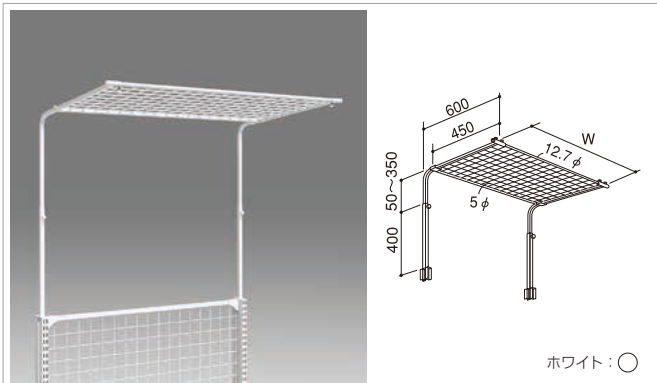

- 両サイドのフサギは左記ストックケースサイドパネルをご使用ください。(D350・D400・D450に対応)

本体オプション システム什器

ディスプレイパーツ

ルーフネットセット

E

スチール 連結可 要工具

ホワイト:○

支柱	連結	W600	W750	W900	W1200
E6	単独	EO-RN61S	EO-RN62S	EO-RN63S	EO-RN64S
	増連	EO-RN61C	EO-RN62C	EO-RN63C	EO-RN64C
E7	単独	EO-RN71S	EO-RN72S	EO-RN73S	EO-RN74S
	増連	EO-RN71C	EO-RN72C	EO-RN73C	EO-RN74C