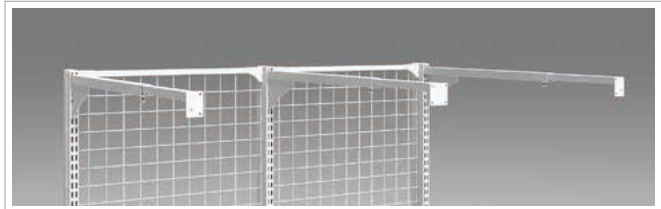

パラペットブラケットセット(D900)

E S N

スチール 連結可

仕様	D	品番
端用	600~900	EO-PPBK90S
連結部用	600~900	EO-PPBK90C