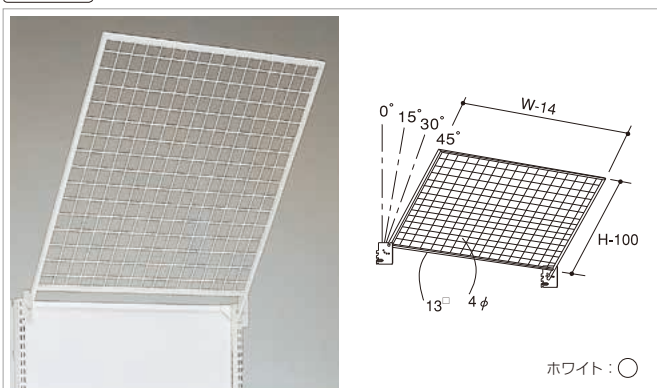

傾斜メッシュパネル

E S N

スチール

ホワイト:○

H	W600	W750	W900	W1200
600	EO-MFR106	EO-MFR206	EO-MFR306	EO-MFR406
900	EO-MFR109	EO-MFR209	EO-MFR309	EO-MFR409