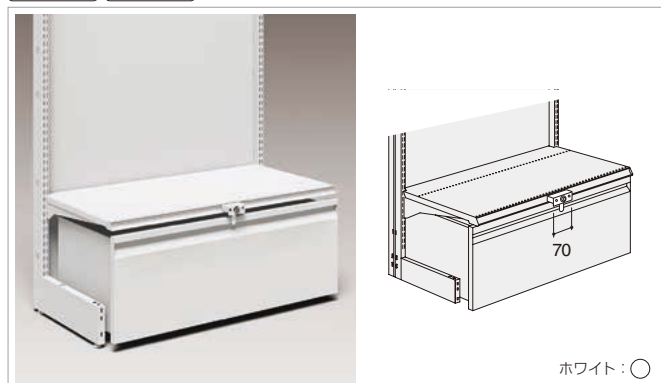

ストックケース用カギ E S N

スチール 要工具

ストックケース用カギ

品番
EO-SCKEY

- ●ストッカーを固定する為の簡易錠です。防犯用ではありません。
- ●棚板に穴アケ加工が必要です。