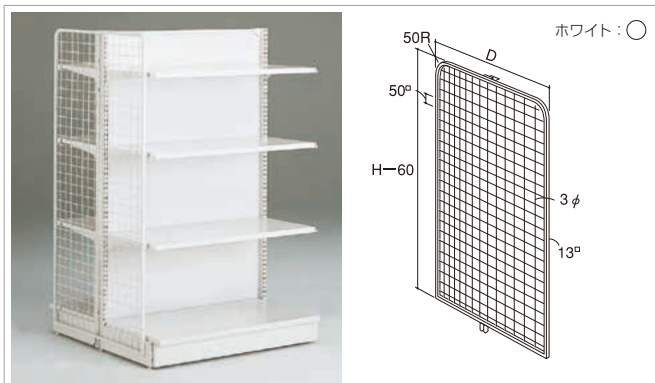

サイドメッシュパネル

サイドメッシュパネル(両面用)

E S N

スチール 要工具

両面用

H	D550	D750	D1150
使用什器推奨D寸	F~H寸	H~L寸	M~N寸
1200	EO-SMA5312	EO-SMA7312	EO-SMA11312
1350	EO-SMA5313	EO-SMA7313	EO-SMA11313
1500	EO-SMA5315	EO-SMA7315	EO-SMA11315
1650	EO-SMA5316	EO-SMA7316	EO-SMA11316
1800	EO-SMA5318	EO-SMA7318	EO-SMA11318
2100	EO-SMA5321	EO-SMA7321	EO-SMA11321