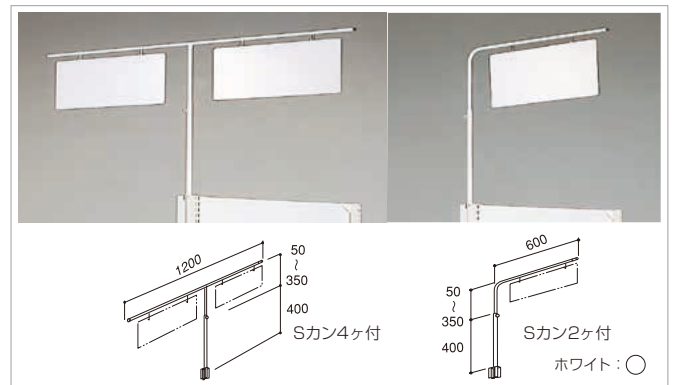

サインポール / サインプレート

E

スチール

支柱	両面	片面
E6	EO-SB6AN	EO-SB6BN
E7	EO-SB7AN	EO-SB7BN