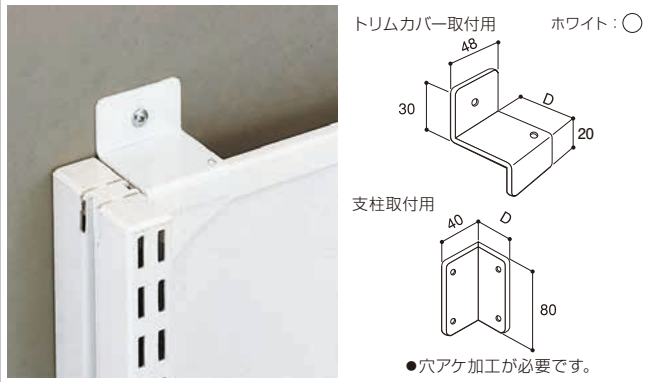

スチール

支柱	両面	片面
E6	EO-SB6AN	EO-SB6BN
E7	EO-SB7AN	EO-SB7BN

サインプレート		樹脂
H	D	品番
225	450	EO-SBP2

- 文字描き承ります。(別途価格)

本体オプション システム什器

什器補強パーツ

壁面固定金具 トリムカバー取付用 / 支柱取付用 **E S N**

スチール 要工具