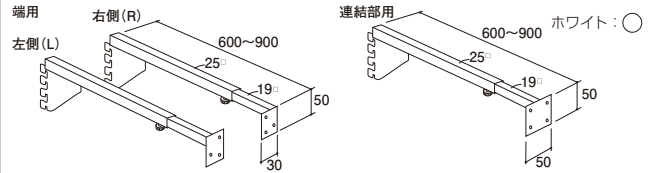

パラペットブラケットセット(D900)

E S N

スチール 連結可

仕様	D	品番
端用	600~900	EO-PPBK90S
連結部用	600~900	EO-PPBK90C