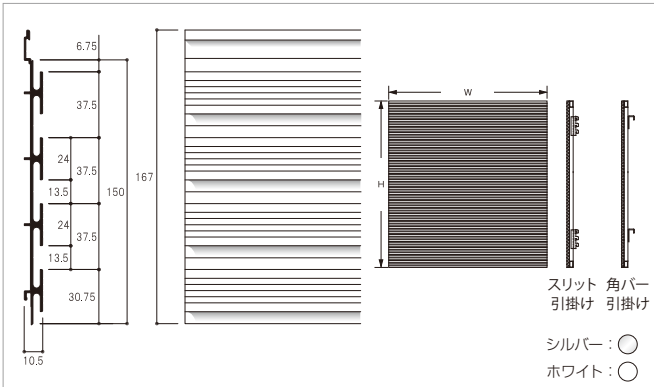

本体オプション システム什器

ラインパネル本体

ラインパネル37.5(C2溝付き)本体

E S N

アルミ スチール

スリット引掛け

カラー	H	W600(597)	W750(747)	W900(897)	W1200(1197)
シルバー	600(630)	HL-375MS106SS	HL-375MS206SS	HL-375MS306SS	HL-375MS406SS
	900(930)	HL-375MS109SS	HL-375MS209SS	HL-375MS309SS	HL-375MS409SS
	1200(1230)	HL-375MS112SS	HL-375MS212SS	HL-375MS312SS	HL-375MS412SS
ホワイト	600(630)	HL-375MS106SW	HL-375MS206SW	HL-375MS306SW	HL-375MS406SW
	900(930)	HL-375MS109SW	HL-375MS209SW	HL-375MS309SW	HL-375MS409SW
	1200(1230)	HL-375MS112SW	HL-375MS212SW	HL-375MS312SW	HL-375MS412SW

角バー引掛け

カラー	H	W600(597)	W750(747)	W900(897)	W1200(1197)
シルバー	600(630)	HL-375MS106BS	HL-375MS206BS	HL-375MS306BS	HL-375MS406BS
	900(930)	HL-375MS109BS	HL-375MS209BS	HL-375MS309BS	HL-375MS409BS
	1200(1230)	HL-375MS112BS	HL-375MS212BS	HL-375MS312BS	HL-375MS412BS
ホワイト	600(630)	HL-375MS106BW	HL-375MS206BW	HL-375MS306BW	HL-375MS406BW
	900(930)	HL-375MS109BW	HL-375MS209BW	HL-375MS309BW	HL-375MS409BW
	1200(1230)	HL-375MS112BW	HL-375MS212BW	HL-375MS312BW	HL-375MS412BW