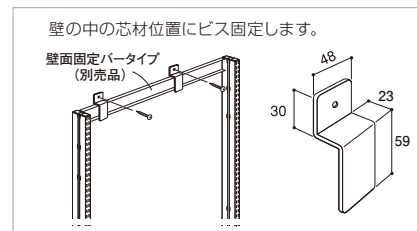

●什器の転倒防止用です。片面型で柱の高いタイプ、奥行の狭いタイプには必ず使用して下さい。壁面の強度、構造を考慮しながらトリムカバー取付用か支柱取付用をお選び下さい。

壁面固定金具 パータイプ **E**

スチール 要工具

パータイプ

支柱	W600	W750	W900	W1200
E6・E7	EO-EJB1	EO-EJB2	EO-EJB3	EO-EJB4

壁面固定バー用金具

品番
EO-EJBP

エンド固定金具 **E**

スチール 要工具

シングルトリム用

柱サイズ	D	品番
E6	23	EO-EJ6E
E7	28	EO-EJ7E

●エンドの連結用金具として使用して下さい。

ステージ補強バー **E S**

スチール

種類	W900	W1200
14×32	EO-PBS3	EO-PBS4

●1本で積載荷重…(ステージ耐荷重プラス)30kg