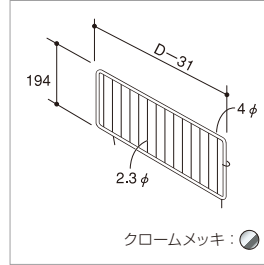

本体オプション システム什器

ネットガード

ネットガード(浅型) 120/200H

E S

スチール

〈別売〉
ネットガード用セパレーター(浅型)

H	D	品番
200	350	EO-SGS35
	400	EO-SGS40
	450	EO-SGS45
	500	EO-SGS50
	550	EO-SGS55
	600	EO-SGS60

Eシリーズ用

H	D	W600	W750	W900	W1200
200	350	EO-SG135N	EO-SG235N	EO-SG335N	EO-SG435N
	400	EO-SG140N	EO-SG240N	EO-SG340N	EO-SG440N
	450	EO-SG145N	EO-SG245N	EO-SG345N	EO-SG445N
	500	EO-SG150N	EO-SG250N	EO-SG350N	EO-SG450N
	550	EO-SG155N	EO-SG255N	EO-SG355N	EO-SG455N
	600	EO-SG160N	EO-SG260N	EO-SG360N	EO-SG460N

Eシリーズ ツインボード用

H	D	W600	W750	W900	W1200
200	350	EO-SGT135	EO-SGT235	EO-SGT335	EO-SGT435
	400	EO-SGT140	EO-SGT240	EO-SGT340	EO-SGT440
	450	EO-SGT145	EO-SGT245	EO-SGT345	EO-SGT445
	500	EO-SGT150	EO-SGT250	EO-SGT350	EO-SGT450
	550	EO-SGT155	EO-SGT255	EO-SGT355	EO-SGT455
	600	EO-SGT160	EO-SGT260	EO-SGT360	EO-SGT460

Sシリーズ用

H	D	W600	W750	W900	W1200
200	350	SO-SG135	SO-SG235	SO-SG335	SO-SG435
	450	SO-SG145	SO-SG245	SO-SG345	SO-SG445
	600	SO-SG160	SO-SG260	SO-SG360	SO-SG460