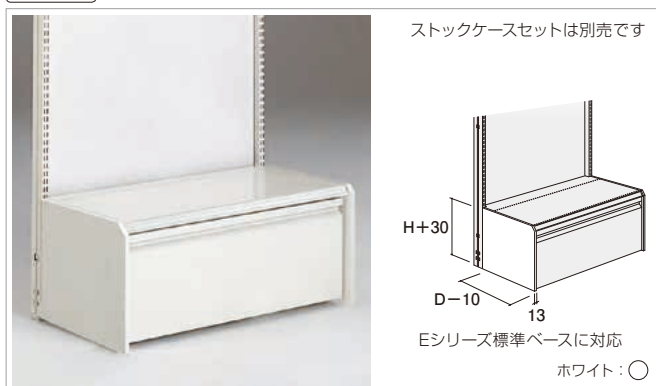

ストックケースサイドパネル E

スチール

左右セット

H	D350	D400	D450
250	EO-SCSPH25	EO-SCSPJ25	EO-SCSPK25
350	EO-SCSPH35	EO-SCSPJ35	EO-SCSPK35