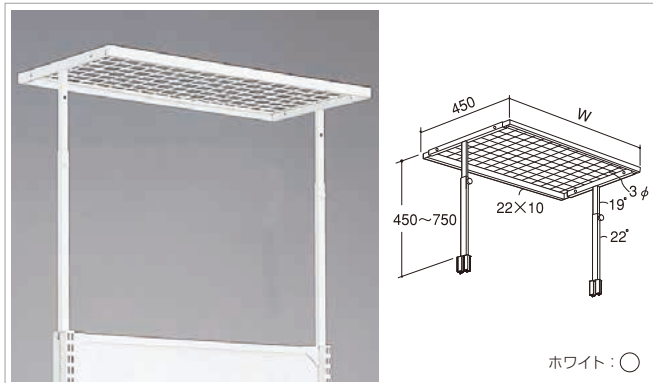

トップ用メッシュ棚セット

E

スチール 連結可 要工具

ホワイト:○

支柱	連結	W600	W750	W900	W1200
E6	単独	EO-MF61S	EO-MF62S	EO-MF63S	EO-MF64S
	増連	EO-MF61C	EO-MF62C	EO-MF63C	EO-MF64C
E7	単独	EO-MF71S	EO-MF72S	EO-MF73S	EO-MF74S
	増連	EO-MF71C	EO-MF72C	EO-MF73C	EO-MF74C

●高さは150mmピッチで3段調節できます。