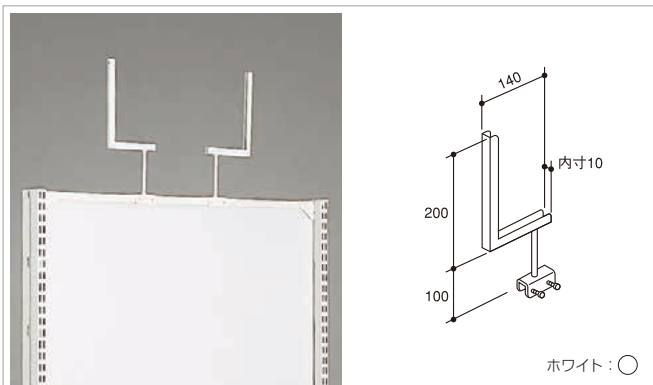

ポップホルダー (L型)

E S N

スチール

仕様	品番
シングルトリムカバー	EO-POPL
強化トリムカバー	EO-POPL9

- ●売場案内板のホルダーとしてトリムカバーへ取付けて下さい。
- ●写真のように使用する場合は、2個ご注文ください。