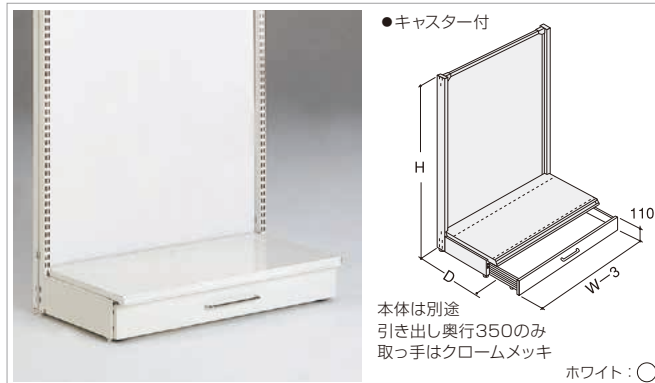

ホワイト：○

シリーズ名	H	W600	W750	W900	W1200
E(標準ベース用)	330	EO-K1K	EO-K2K	EO-K3K	EO-K4K
E(ローベース用)	330	EO-KM1K	EO-KM2K	EO-KM3K	EO-KM4K

●天板積載荷重…50kg

引出しセット

E

スチール

ホワイト：○

H	D	W600	W750	W900	W1200
110	350	EO-SK1	EO-SK2	EO-SK3	EO-SK4