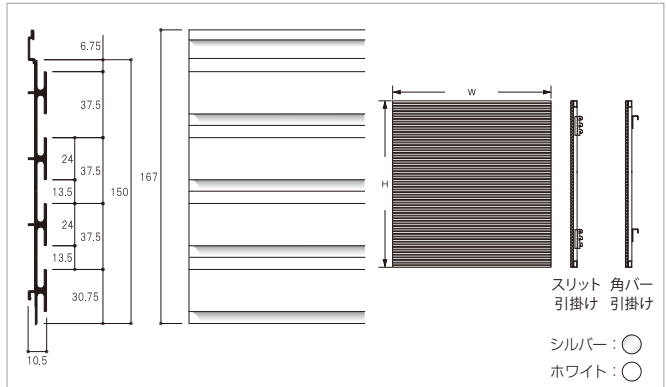

ラインパネル37.5(C2フラット)本体

E S N

アルミ スチール

スリット引掛け

カラー	H	W600(597)	W750(747)	W900(897)	W1200(1197)
シルバー	600(630)	HL-375FS106SS	HL-375FS206SS	HL-375FS306SS	HL-375FS406SS
	900(930)	HL-375FS109SS	HL-375FS209SS	HL-375FS309SS	HL-375FS409SS
	1200(1230)	HL-375FS112SS	HL-375FS212SS	HL-375FS312SS	HL-375FS412SS
ホワイト	600(630)	HL-375FS106SW	HL-375FS206SW	HL-375FS306SW	HL-375FS406SW
	900(930)	HL-375FS109SW	HL-375FS209SW	HL-375FS309SW	HL-375FS409SW
	1200(1230)	HL-375FS112SW	HL-375FS212SW	HL-375FS312SW	HL-375FS412SW

角バー引掛け

カラー	H	W600(597)	W750(747)	W900(897)	W1200(1197)
シルバー	600(630)	HL-375FS106BS	HL-375FS206BS	HL-375FS306BS	HL-375FS406BS
	900(930)	HL-375FS109BS	HL-375FS209BS	HL-375FS309BS	HL-375FS409BS
	1200(1230)	HL-375FS112BS	HL-375FS212BS	HL-375FS312BS	HL-375FS412BS
ホワイト	600(630)	HL-375FS106BW	HL-375FS206BW	HL-375FS306BW	HL-375FS406BW
	900(930)	HL-375FS109BW	HL-375FS209BW	HL-375FS309BW	HL-375FS409BW
	1200(1230)	HL-375FS112BW	HL-375FS212BW	HL-375FS312BW	HL-375FS412BW