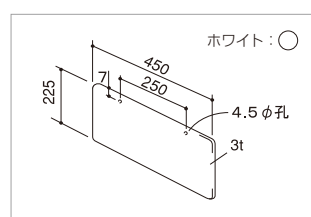

サインプレート		樹脂
H	D	品番
225	450	EO-SBP2

- ●文字描き承ります。(別途価格)