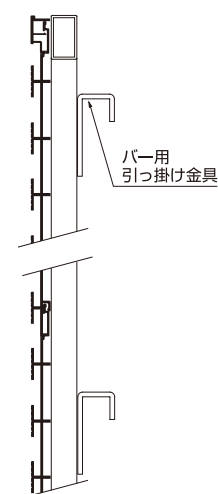

スチール 要工具

シングルトリム用

柱サイズ	D	品番
E6	23	EO-EJ6E
E7	28	EO-EJ7E

●エンドの連結用金具として使用して下さい。

ステージ補強バー **E S**

スチール

種類	W900	W1200
14×32	EO-PBS3	EO-PBS4

●1本で積載荷重…(ステージ耐荷重プラス)30kg

ラインパネル構成部材

■スリット柱引っ掛けタイプ

■角バー柱引っ掛けタイプ

各種パーツ取りそろえております。
お問い合わせ下さい。

本体オプション システム什器

ラインパネル本体

ラインパネル37.5(C2溝付き)本体

E S N