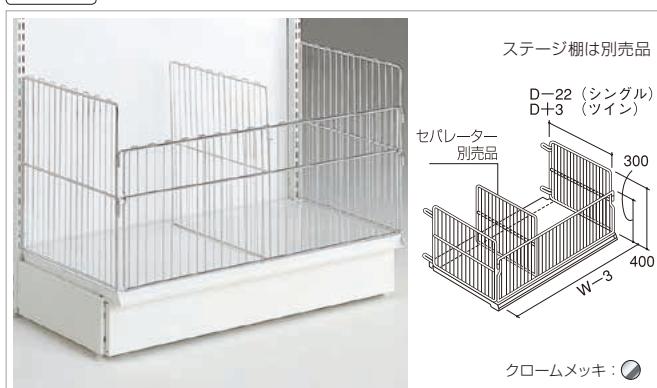

ネットガード(深型)300/400H

E S

スチール

〈別売〉
ネットガード用セパレーター(深型)

H	D	品番
400	350	EO-SGHS35
	400	EO-SGHS40
	450	EO-SGHS45
	500	EO-SGHS50
	550	EO-SGHS55
	600	EO-SGHS60

Eシリーズ用

H	D	W600	W750	W900	W1200
400	350	EO-SGH135N	EO-SGH235N	EO-SGH335N	EO-SGH435N
	400	EO-SGH140N	EO-SGH240N	EO-SGH340N	EO-SGH440N
	450	EO-SGH145N	EO-SGH245N	EO-SGH345N	EO-SGH445N
	500	EO-SGH150N	EO-SGH250N	EO-SGH350N	EO-SGH450N
	550	EO-SGH155N	EO-SGH255N	EO-SGH355N	EO-SGH455N
	600	EO-SGH160N	EO-SGH260N	EO-SGH360N	EO-SGH460N

Eシリーズ ツインボード用

H	D	W600	W750	W900	W1200
400	350	EO-SGHT135	EO-SGHT235	EO-SGHT335	EO-SGHT435
	400	EO-SGHT140	EO-SGHT240	EO-SGHT340	EO-SGHT440
	450	EO-SGHT145	EO-SGHT245	EO-SGHT345	EO-SGHT445
	500	EO-SGHT150	EO-SGHT250	EO-SGHT350	EO-SGHT450
	550	EO-SGHT155	EO-SGHT255	EO-SGHT355	EO-SGHT455
	600	EO-SGHT160	EO-SGHT260	EO-SGHT360	EO-SGHT460

Sシリーズ用

H	D	W600	W750	W900	W1200
400	350	SO-SGH135	SO-SGH235	SO-SGH335	SO-SGH435
	450	SO-SGH145	SO-SGH245	SO-SGH345	SO-SGH445
	600	SO-SGH160	SO-SGH260	SO-SGH360	SO-SGH460