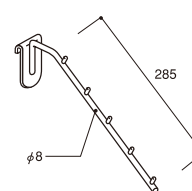

傾斜フック

スチール

クロームメッキ: ●

L	8φ
285	NX-62091