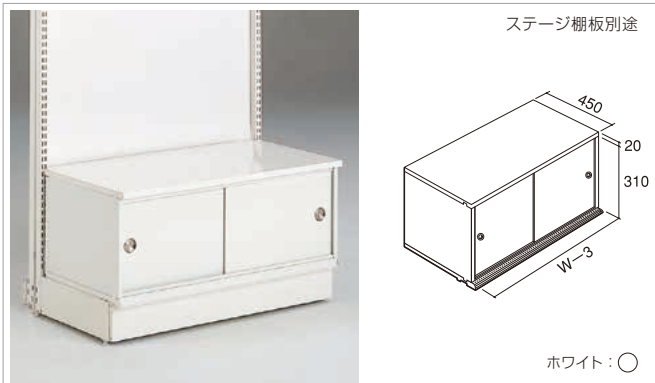

Sシリーズ用

H	D	W600	W750	W900	W1200
400	350	SO-SGH135	SO-SGH235	SO-SGH335	SO-SGH435
	450	SO-SGH145	SO-SGH245	SO-SGH345	SO-SGH445
	600	SO-SGH160	SO-SGH260	SO-SGH360	SO-SGH460

本体オプション システム什器

下部収納

キャビネットセット

E

スチール