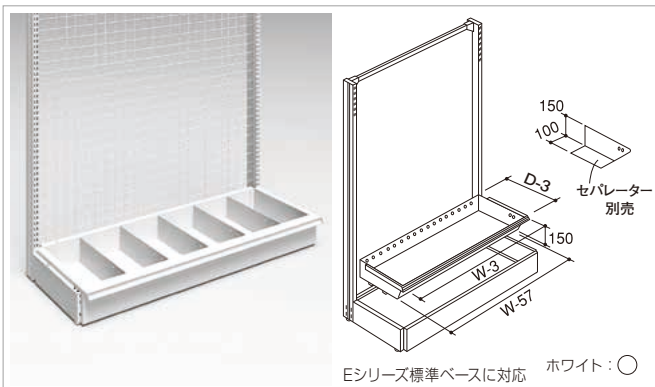

ボトムボックス / セパレーター

E

スチール

ホワイト：○

W	D450	D600
1200	EOS-BT445	EOS-BT460

ボトムボックスセパレーター

D450	D600
EOS-BT55	EOS-BT560

●ステージ棚を取りはずしてからセットして下さい。

●くさり、ボルトなど重い商品を入れてスペースを有効に活用して下さい。