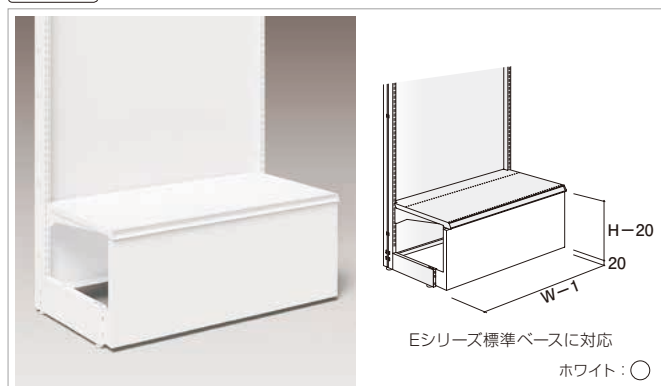

ストックケースサイドパネル E

スチール

左右セット

H	D350	D400	D450
250	EO-SCSPH25	EO-SCSPJ25	EO-SCSPK25
350	EO-SCSPH35	EO-SCSPJ35	EO-SCSPK35

FIXパネル E

スチール

H	W600	W750	W900	W1200
250	EO-FXP125	EO-FXP225	EO-FXP325	EO-FXP425
350	EO-FXP135	EO-FXP235	EO-FXP335	EO-FXP435