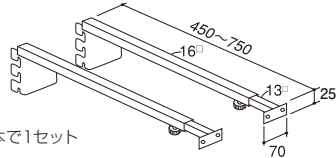

H	W600	W750	W900	W1200
450	EO-TM145	EO-TM245	EO-TM345	EO-TM445
600	EO-TM160	EO-TM260	EO-TM360	EO-TM460

本体オプション システム什器

ディスプレイパーツ

パラペットブラケットセット(D750)

E S N

スチール

●左右2本で1セット

ホワイト：○