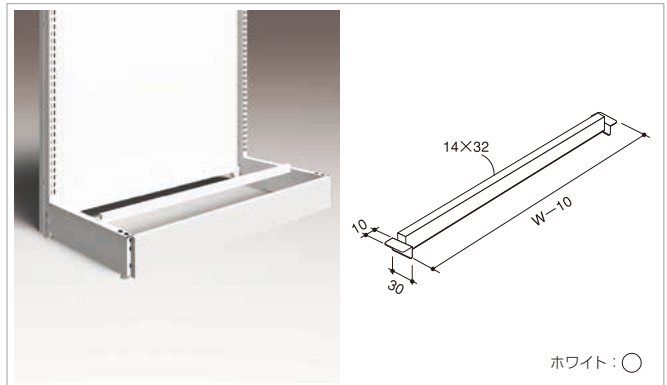

ステージ補強バー **E S**

スチール

種類	W900	W1200
14×32	EO-PBS3	EO-PBS4

●1本で積載荷重…(ステージ耐荷重プラス)30kg