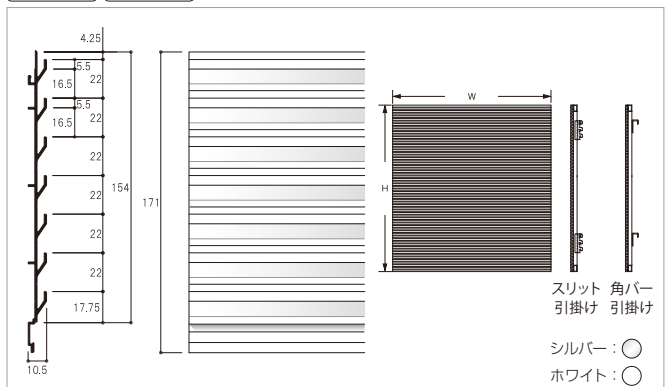

ラインパネル22(22-K)本体

E S N

アルミ スチール

スリット引掛け

カラー	H	W600(597)	W750(747)	W900(897)	W1200(1197)
シルバー	600(646)	HL-22K106SS	HL-22K206SS	HL-22K306SS	HL-22K406SS
	900(954)	HL-22K109SS	HL-22K209SS	HL-22K309SS	HL-22K409SS
	1200(1262)	HL-22K112SS	HL-22K212SS	HL-22K312SS	HL-22K412SS
ホワイト	600(646)	HL-22K106SW	HL-22K206SW	HL-22K306SW	HL-22K406SW
	900(954)	HL-22K109SW	HL-22K209SW	HL-22K309SW	HL-22K409SW
	1200(1262)	HL-22K112SW	HL-22K212SW	HL-22K312SW	HL-22K412SW

角バー引掛け

カラー	H	W600(597)	W750(747)	W900(897)	W1200(1197)
シルバー	600(646)	HL-22K106BS	HL-22K206BS	HL-22K306BS	HL-22K406BS
	900(954)	HL-22K109BS	HL-22K209BS	HL-22K309BS	HL-22K409BS
	1200(1262)	HL-22K112BS	HL-22K212BS	HL-22K312BS	HL-22K412BS
ホワイト	600(646)	HL-22K106BW	HL-22K206BW	HL-22K306BW	HL-22K406BW
	900(954)	HL-22K109BW	HL-22K209BW	HL-22K309BW	HL-22K409BW
	1200(1262)	HL-22K112BW	HL-22K212BW	HL-22K312BW	HL-22K412BW