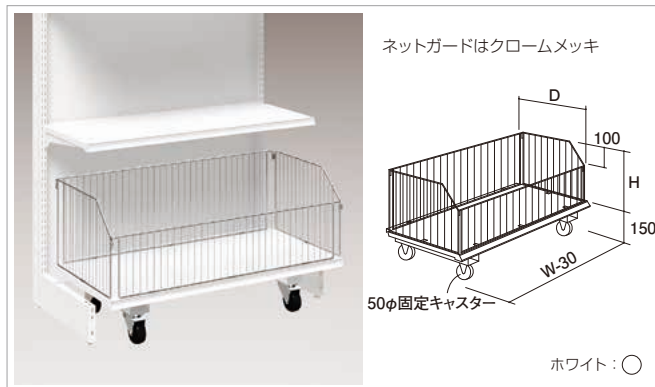

D450	D600
EOS-BT55	EOS-BT560

●ステージ棚を取りはずしてからセットして下さい。

●くさり、ボルトなど重い商品を入れてスペースを有効に活用して下さい。

ベースキャリー

E S N

スチール

要工具

ホワイト：○