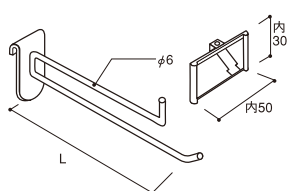

PCフック(カード差し付)

スチール

クロームメッキ: ●

L	6φ
50	NX-62070
100	NX-62071
150	NX-62072
200	NX-62073
250	NX-62074