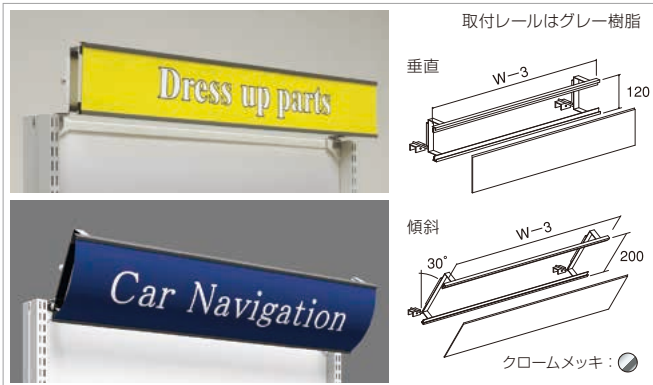

ホワイト：○

D	連結	W600	W750	W900	W1200
450	単独	EO-PPS1S	EO-PPS2S	EO-PPS3S	EO-PPS4S
	増連	EO-PPS1C	EO-PPS2C	EO-PPS3C	EO-PPS4C

●照明器具はP188をご参照ください。
●シングルボード、メッシュパネルに取付可能。

サインパーツ

サインホルダー

E S N

スチール

樹脂

垂直

仕様	H	W900
シングルトリムカバー	120	EO-SHD3S

傾斜

仕様	H	W900
シングルトリムカバー	200	EO-SHD3K

- 売場案内板のホルダーとしてシングルトリムカバーへ取付けて下さい。
- POPは別途お客様でご用意ください。

ポップホルダー (F型)

E S N

スチール