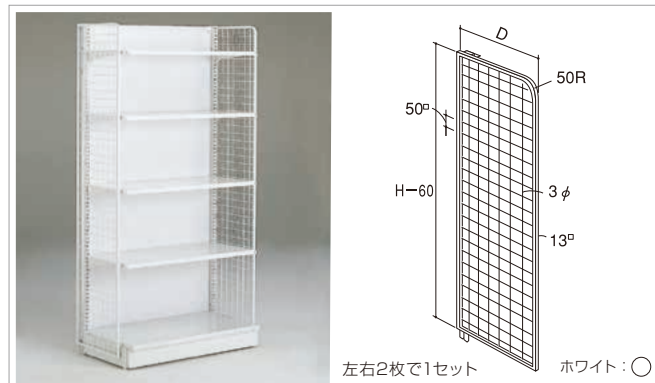

サイドメッシュパネル(片面用)

E S N

スチール 要工具

片面用(左右セット)

H	D310	D410	D610
使用什器推奨D寸	F~H寸	H~L寸	M~N寸
1200	EO-SMB3012	EO-SMB4012	EO-SMB6012
1350	EO-SMB3013	EO-SMB4013	EO-SMB6013
1500	EO-SMB3015	EO-SMB4015	EO-SMB6015
1650	EO-SMB3016	EO-SMB4016	EO-SMB6016
1800	EO-SMB3018	EO-SMB4018	EO-SMB6018
2100	EO-SMB3021	EO-SMB4021	EO-SMB6021
2400	EO-SMB3024	EO-SMB4024	EO-SMB6024

システム什器

本体オプション