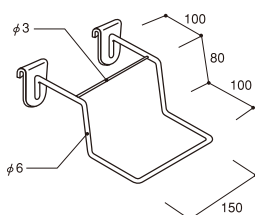

シューズフック

スチール

クロームメッキ: ●

D	6φ
200	NX-62111