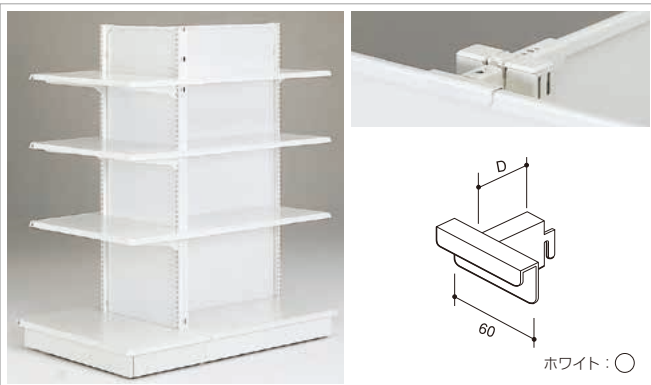

エンド固定金具 **E**

スチール 要工具

シングルトリム用

柱サイズ	D	品番
E6	23	EO-EJ6E
E7	28	EO-EJ7E

●エンドの連結用金具として使用して下さい。