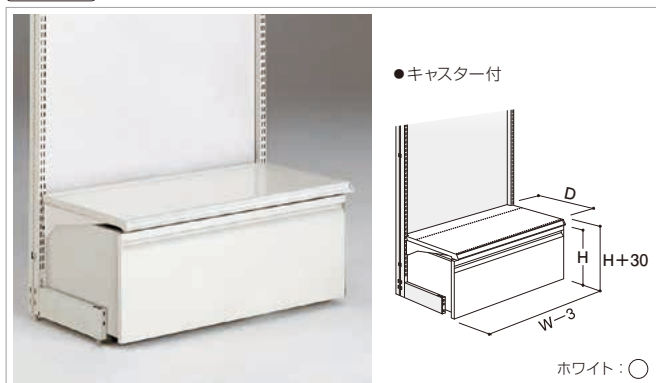

ストックケースセット E S N

スチール

H	D	W600	W750	W900	W1200
250	350	EO-SC1H25	EO-SC2H25	EO-SC3H25	EO-SC4H25
	400	EO-SC1J25	EO-SC2J25	EO-SC3J25	EO-SC4J25
	450	EO-SC1K25	EO-SC2K25	EO-SC3K25	EO-SC4K25
350	350	EO-SC1H35	EO-SC2H35	EO-SC3H35	EO-SC4H35
	400	EO-SC1J35	EO-SC2J35	EO-SC3J35	EO-SC4J35
	450	EO-SC1K35	EO-SC2K35	EO-SC3K35	EO-SC4K35

●天板積載荷重…50kg

ストックケース対応仕器

ストックケース	Eシリーズ仕器	Sシリーズ仕器	Nシリーズ仕器
D350	H寸以下	H寸	全て対応
D400	J寸以下	H寸	
D450	K寸以下	K寸以下