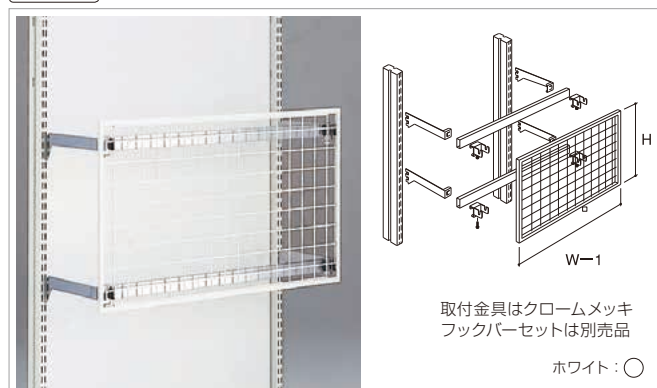

前出しメッシュパネル(支柱取付用)

E S N

スチール

H	W600	W750	W900	W1200
450	EO-DM145	EO-DM245	EO-DM345	EO-DM445
600	EO-DM160	EO-DM260	EO-DM360	EO-DM460

●メッシュパネルをポイントとして使用します。

前出しメッシュパネル(フックバー取付用)

E S N

スチール