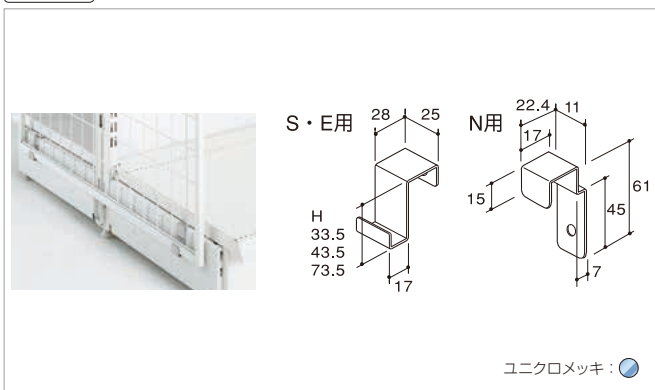

サイドメッシュパネル(片面用)

E S N

スチール 要工具

片面用(左右セット)

H	D310	D410	D610
使用什器推奨D寸	F~H寸	H~L寸	M~N寸
1200	EO-SMB3012	EO-SMB4012	EO-SMB6012
1350	EO-SMB3013	EO-SMB4013	EO-SMB6013
1500	EO-SMB3015	EO-SMB4015	EO-SMB6015
1650	EO-SMB3016	EO-SMB4016	EO-SMB6016
1800	EO-SMB3018	EO-SMB4018	EO-SMB6018
2100	EO-SMB3021	EO-SMB4021	EO-SMB6021
2400	EO-SMB3024	EO-SMB4024	EO-SMB6024

システム什器

本体オプション

サイドメッシュ固定金具

E S N

スチール

サイドメッシュ固定金具

シリーズ名	H	品番
E(標準ベース用)	73.5	EO-SMSK
E(ローベース用)	43.5	EO-SMSKM
S	33.5	SO-SMS
N	—	EO-SMS

本体オプション システム什器