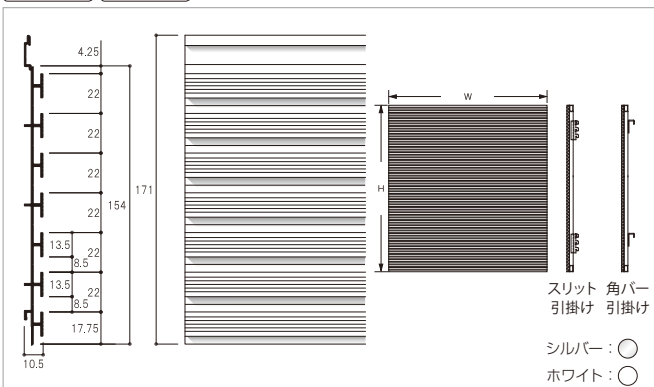

ラインパネル22(22溝付き)本体

E S N

アルミ スチール

スリット引掛け

カラー	H	W600(597)	W750(747)	W900(897)	W1200(1197)
シルバー	600(646)	HL-22M106SS	HL-22M206SS	HL-22M306SS	HL-22M406SS
	900(954)	HL-22M109SS	HL-22M209SS	HL-22M309SS	HL-22M409SS
	1200(1262)	HL-22M112SS	HL-22M212SS	HL-22M312SS	HL-22M412SS
ホワイト	600(646)	HL-22M106SW	HL-22M206SW	HL-22M306SW	HL-22M406SW
	900(954)	HL-22M109SW	HL-22M209SW	HL-22M309SW	HL-22M409SW
	1200(1262)	HL-22M112SW	HL-22M212SW	HL-22M312SW	HL-22M412SW

角バー引掛け

カラー	H	W600(597)	W750(747)	W900(897)	W1200(1197)
シルバー	600(646)	HL-22M106BS	HL-22M206BS	HL-22M306BS	HL-22M406BS
	900(954)	HL-22M109BS	HL-22M209BS	HL-22M309BS	HL-22M409BS
	1200(1262)	HL-22M112BS	HL-22M212BS	HL-22M312BS	HL-22M412BS
ホワイト	600(646)	HL-22M106BW	HL-22M206BW	HL-22M306BW	HL-22M406BW
	900(954)	HL-22M109BW	HL-22M209BW	HL-22M309BW	HL-22M409BW
	1200(1262)	HL-22M112BW	HL-22M212BW	HL-22M312BW	HL-22M412BW