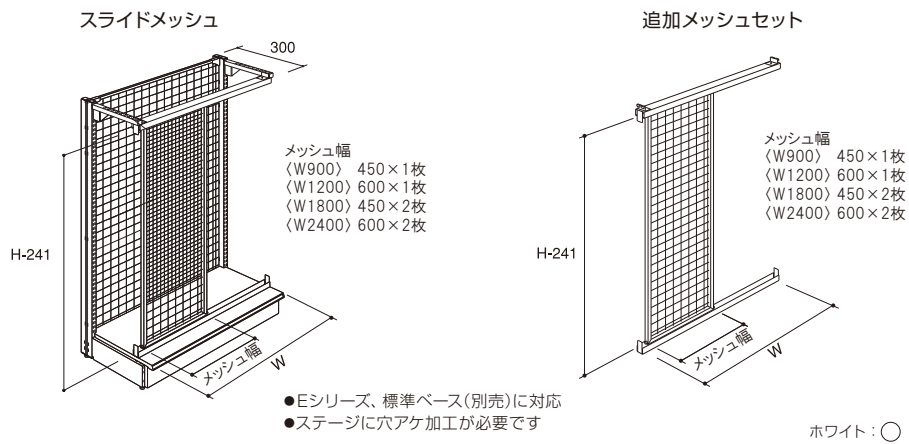

スライドメッシュ

スチール 要工具