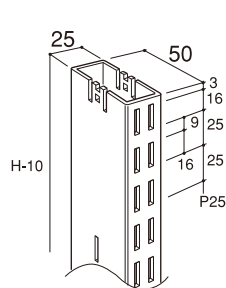

本体オプション システム什器

エンドパネル

エンドパネル(50×25)

E S N

スチール 樹脂 要工具

●積載荷重:50kg