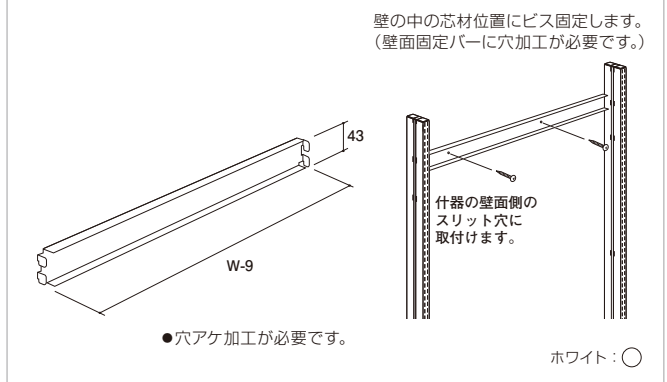

壁面固定金具 パータイプ **E**

スチール 要工具

パータイプ

支柱	W600	W750	W900	W1200
E6・E7	EO-EJB1	EO-EJB2	EO-EJB3	EO-EJB4