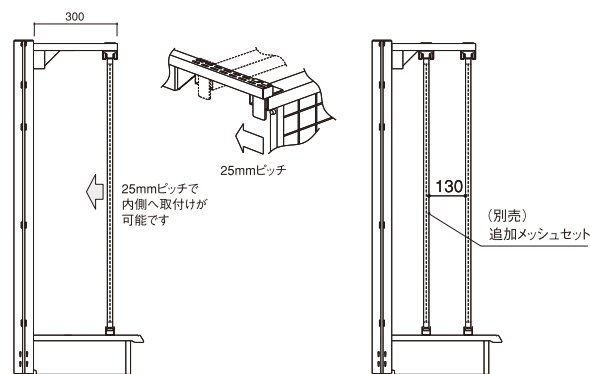

スライドメッシュ

スチール 要工具

スライドメッシュ

H	W900	W1200	W1800	W2400
1500	EO-MS315H	EO-MS415H	EO-MS615H	EO-MS815H
1800	EO-MS318H	EO-MS418H	EO-MS618H	EO-MS818H

●シールなど小さな商品を多品種陳列する場合に最適です。

スライドメッシュ 追加メッシュセット

H	W900	W1200	W1800	W2400
1500	EO-MS315	EO-MS415	EO-MS615	EO-MS815
1800	EO-MS318	EO-MS418	EO-MS618	EO-MS818