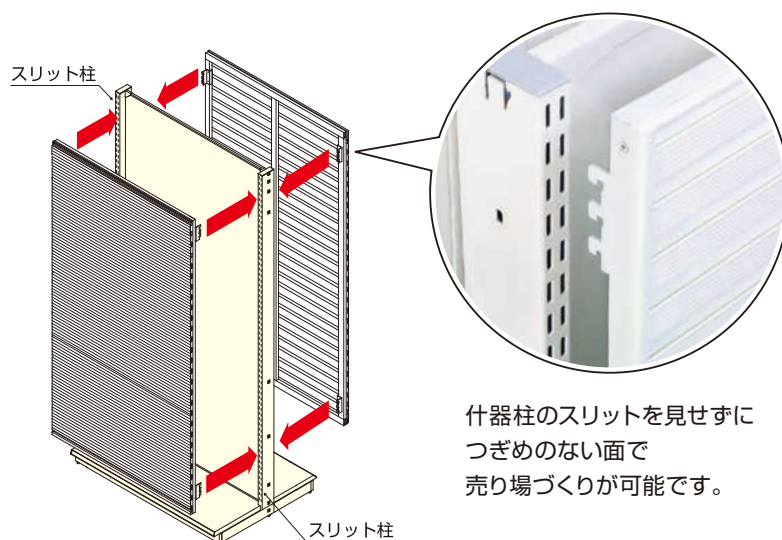

ラインパネル構成部材

■スリット柱引っ掛けタイプ