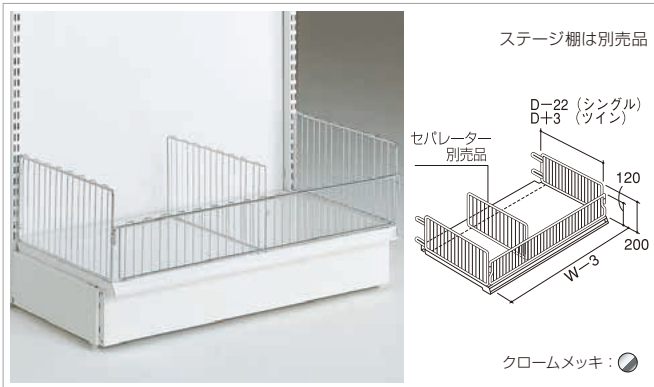

本体オプション システム什器

ネットガード

ネットガード(浅型) 120/200H

E S

スチール

〈別売〉
ネットガード用セパレーター(浅型)

H	D	品番
200	350	EO-SGS35
	400	EO-SGS40
	450	EO-SGS45
	500	EO-SGS50
	550	EO-SGS55
	600	EO-SGS60

Eシリーズ用

H	D	W600	W750	W900	W1200
200	350	EO-SG135N	EO-SG235N	EO-SG335N	EO-SG435N
	400	EO-SG140N	EO-SG240N	EO-SG340N	EO-SG440N
	450	EO-SG145N	EO-SG245N	EO-SG345N	EO-SG445N
	500	EO-SG150N	EO-SG250N	EO-SG350N	EO-SG450N
	550	EO-SG155N	EO-SG255N	EO-SG355N	EO-SG455N
	600	EO-SG160N	EO-SG260N	EO-SG360N	EO-SG460N

Eシリーズ ツインボード用

H	D	W600	W750	W900	W1200
200	350	EO-SGT135	EO-SGT235	EO-SGT335	EO-SGT435
	400	EO-SGT140	EO-SGT240	EO-SGT340	EO-SGT440
	450	EO-SGT145	EO-SGT245	EO-SGT345	EO-SGT445
	500	EO-SGT150	EO-SGT250	EO-SGT350	EO-SGT450
	550	EO-SGT155	EO-SGT255	EO-SGT355	EO-SGT455
	600	EO-SGT160	EO-SGT260	EO-SGT360	EO-SGT460

Sシリーズ用

H	D	W600	W750	W900	W1200
200	350	SO-SG135	SO-SG235	SO-SG335	SO-SG435
	450	SO-SG145	SO-SG245	SO-SG345	SO-SG445
	600	SO-SG160	SO-SG260	SO-SG360	SO-SG460