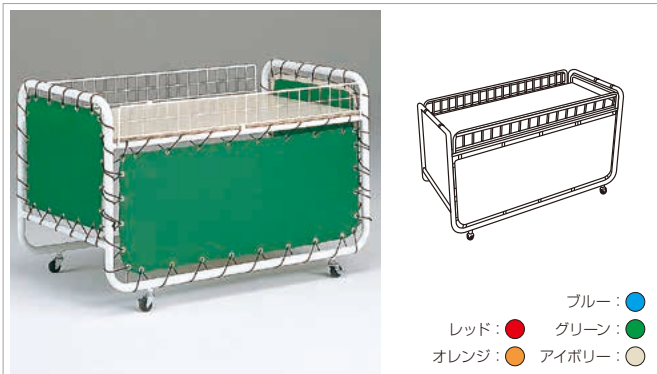

- 積載荷重=160kg

ポップアーム

仕様	種類
W1500(SF-115)用	SF-115PD

- クロームメッキ

プラザワゴン(PW-P型)

スチール 樹脂 木工

- ブルー：●
 レッド：● グリーン：●
 オレンジ：● アイボリー：●

H	D	W900	W1200	W1500
800	600	PW-90P	—	—
	700	—	PW-120P	PW-150P

プラザワゴン(PW-H型)

スチール 樹脂 木工

- ブルー：●
 レッド：● グリーン：●
 オレンジ：● アイボリー：●

H	D	W1200	W1500
800	700	PW-120H	PW-150H

プラザワゴン(PW-R型)

スチール 樹脂 木工

- ブルー：●
 レッド：● グリーン：●
 オレンジ：● アイボリー：●

H	D	W900	W1200	W1500
800	600	PW-90R	—	—
	700	—	PW-120R	PW-150R

プラザワゴン用中棚

アイボリー：●

D	W900	W1200	W1500
600	PWO-R360	—	—
700	—	PWO-R470	PWO-R570

- ストック用の棚としてお使い下さい。
- 1800用の補強バーは3本、他は2本が標準仕様です。

ショーケース ディスプレイ仕器

ファイブイーズ

経済的で機能的なショーケースとしてご好評をいただいています。

平ケース・ハイケースから上置ケースまでのワイドバリエーション。