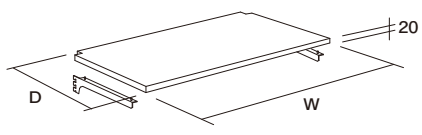

棚セット

木工

天然木自然塗料: ●

D	W700	W900
300	WO-R230	WO-R330
350	WO-R235	WO-R335
400	—	WO-R340
450	—	WO-R345

- ●本体パーツは集成材・合板(バックボード)で構成されており、若干の色味と木目の違いがあります。
- ●仕上げ塗料色はご相談ください。
- ●その他ブラケットなどのオプションパーツは [NX対応] 表記のある製品が使用可能です。
- ●すべて単独型です。増連型はありません。

オレンジ品番(□□-□□□□)は納期をご確認ください。