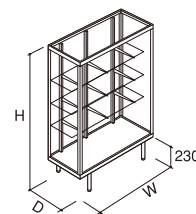

ハイケース

アルミ ガラス

シルバー: ○ SL
ブラック: ● BK

H	D	W600	W900	W1200	W1500	W1800
1221	450	H-2153	H-3153	H-4153	H-5153	H-6153
	600	—	H-3203	H-4203	H-5203	H-6203
1501	450	H-2154	H-3154	H-4154	H-5154	H-6154
	600	—	H-3204	H-4204	H-5204	H-6204
1831	450	—	H-3155	H-4155	H-5155	H-6155
	600	—	H-3205	H-4205	H-5205	H-6205
2136	450	—	—	H-4156	H-5156	H-6156
	600	—	—	H-4206	H-5206	H-6206

●標準仕様はガラス棚3段です。