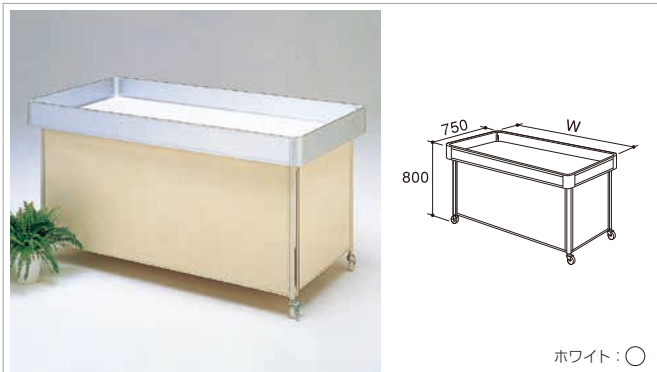

ホワイト:○

H	D	W900	W1200
700	600	SCU-UR360	SCU-UR460

●積載荷重=30kg

ワゴン・平台 ディスプレイ什器

ワゴン

スペシャルワゴン

スチール 木工 アルミ

ホワイト：○

H	D	W1500	W1800
800	750	SWF-M150	SWF-M180

- ワンタッチ組立(上部ボックス内に本体が収納でき、積上げ可)
- 三面囲い、ストック棚付
- 上部ボックス側板(4面)は取り替え可能です。(2.5t)
- 積載荷重=100kg

システムワゴン

スチール 木工

上箱に挟み込むだけで簡単にセットできます。

ホワイト：○

システムワゴン

H	D	W1200	W1500	W1800
800	750	SF-112	SF-115	SF-118