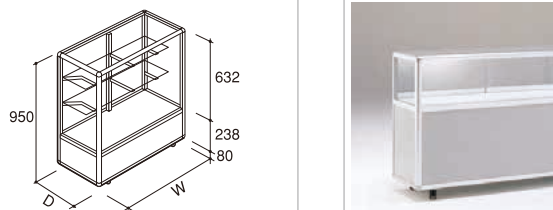

標準仕様

フレーム アルミニウム製 カラー2色
SL(シルバー)
BK(ブラック)

SL(シルバー)

BK(ブラック)

平ケース

アルミ 木工 ガラス

シルバー：○ SL

ブラック：● BK