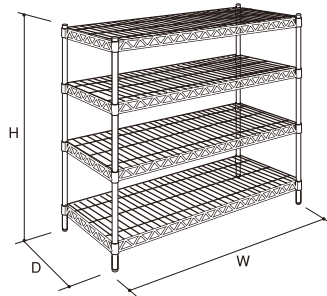

オレンジ品番(□□-□□□□)は納期をご確認ください。

ネットシェルフ ディスプレイ什器

ネットシェルフ

ネットシェルフ

スチール

4段

5段

クロームメッキ: