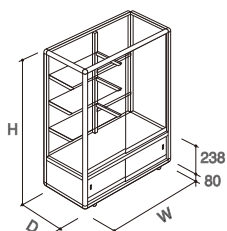

優勝旗ケース

アルミ 木工 ガラス

シルバー: ○ SL

H	D	W1500	W1800
2150	450	MHA-5156	MHA-6156
	600	MHA-5206	MHA-6206

ディスプレイ什器

ショーケース