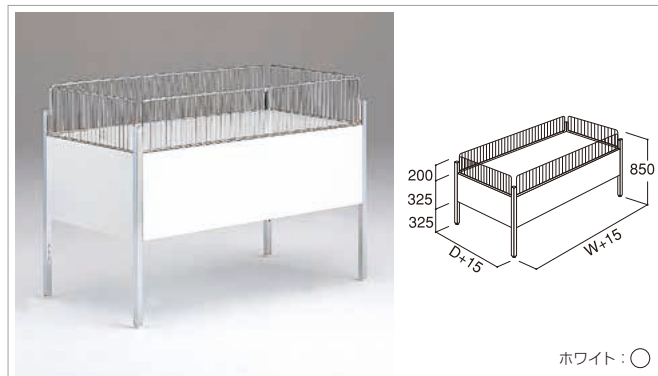

SCL型

スチール 要工具

ホワイト:○

H	D	W600	W750	W900	W1200	W1500	W1800
850	600	SCL-160	SCL-260	SCL-360	SCL-460	SCL-560	SCL-660
	750	—	SCL-275	SCL-375	SCL-475	SCL-575	SCL-675
	900	—	—	SCL-390	SCL-490	SCL-590	SCL-690

●積載荷重=100kg