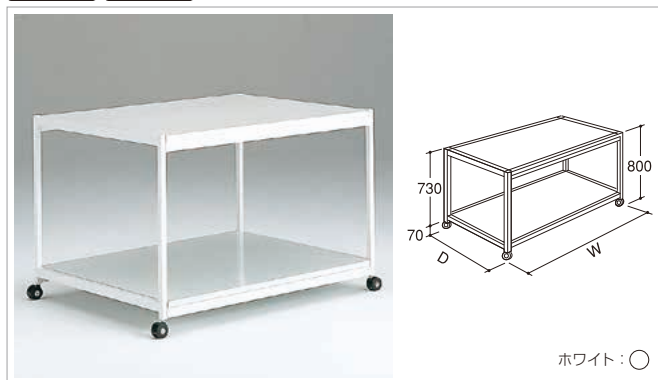

2段平台ガード無

スチール 要工具

H	D	W900	W1200	W1500	W1800
800	750	DSF-375	DSF-475	DSF-575	DSF-675
	900	DSF-390	DSF-490	DSF-590	DSF-690

●積載荷重=350kg