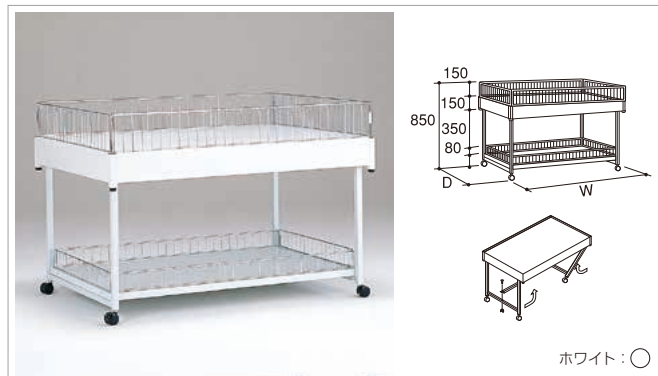

ステージ兼用平台(下棚付)

スチール

ホワイト:○

H	D	W900	W1200	W1500
850	600	SCE-R360	SCE-R460	—
	750	SCE-R375	SCE-R475	SCE-R575
	900	SCE-R390	SCE-R490	SCE-R590
	1200	—	SCE-R4120	—
	—	—	—	—

●積載荷重=350kg ●脚折りたたみ時荷重100kg