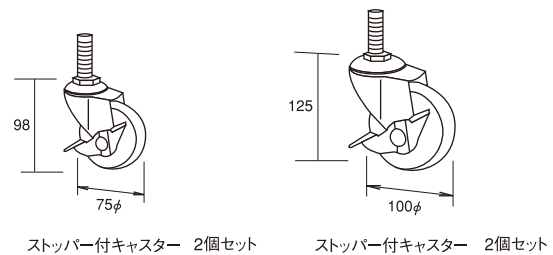

SW棚セット

スチール

クロームメッキ:

D	W915	W1215	W1520	W1825
460	DLHO-9045SL	DLHO-1245SL	DLHO-1545SL	DLHO-1845SL
610	DLHO-9060SL	DLHO-1260SL	DLHO-1560SL	DLHO-1860SL

●耐荷重約250kg/1段

キャスター

ストッパー付キャスター 2個セット

ストッパー付キャスター 2個セット