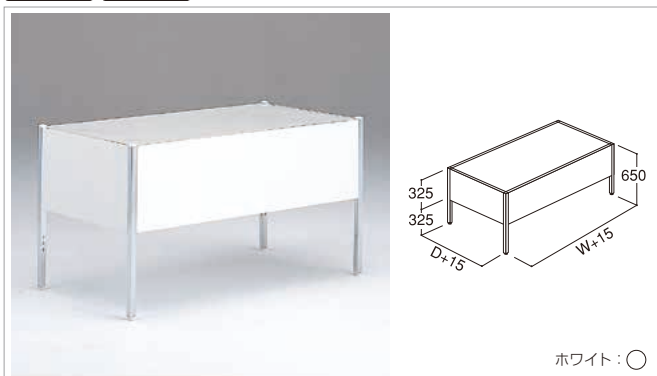

SCF型(フラットタイプ)

スチール 要工具

ホワイト:○

H	D	W600	W750	W900	W1200	W1500	W1800
650	600	SCF-160	SCF-260	SCF-360	SCF-460	SCF-560	SCF-660
	750	—	SCF-275	SCF-375	SCF-475	SCF-575	SCF-675
	900	—	—	SCF-390	SCF-490	SCF-590	SCF-690

●積載荷重=100kg