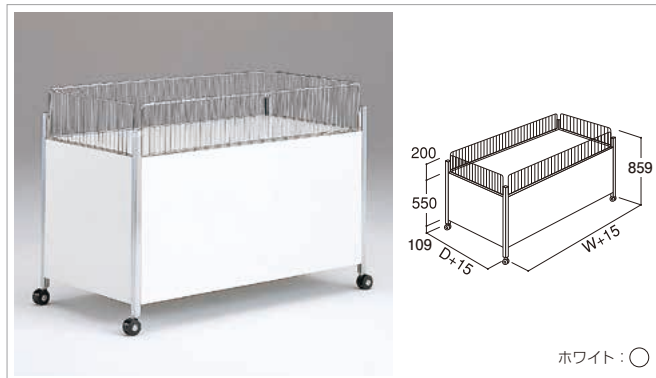

スチール 要工具

H	D	W1200	W1500	W1800
850	600	SCW-C460	SCW-C560	SCW-C660
	750	SCW-C475	SCW-C575	SCW-C675
	900	SCW-C490	SCW-C590	SCW-C690

●カーショップ、ホームセンターに最適の重量用です。
●積載荷重=240kg

SCH-C型(キャスター付)

スチール 要工具

H	D	W600	W750	W900	W1200	W1500	W1800
850	600	SCH-C160	SCH-C260	SCH-C360	SCH-C460	SCH-C560	SCH-C660
	750	—	SCH-C275	SCH-C375	SCH-C475	SCH-C575	SCH-C675
	900	—	—	SCH-C390	SCH-C490	SCH-C590	SCH-C690