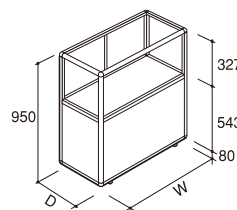

平ケース(腰高)

アルミ 木工 ガラス

シルバー：○ SL

ブラック：● BK

H	D	W900	W1200	W1500	W1800
950	450	ZHB-3151	ZHB-4151	ZHB-5151	ZHB-6151
	600	ZHB-3201	ZHB-4201	ZHB-5201	ZHB-6201