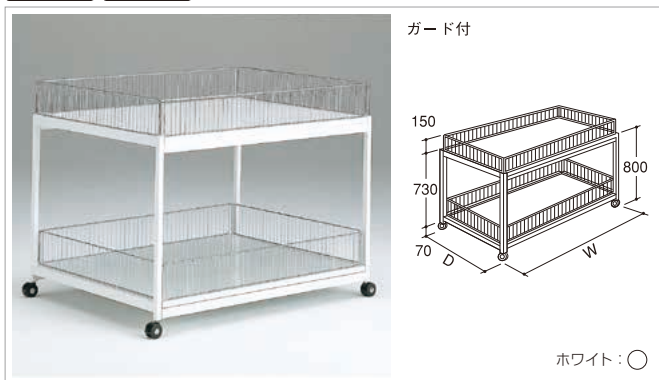

ネットシェルフ

255

メッシュパネル

256

ワゴン・平台 ディスプレイ什器

2段平台

2段平台ガード付

スチール 要工具