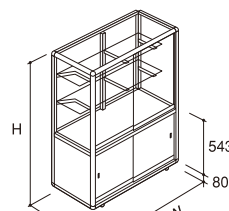

ハイケース(腰高)

アルミ 木工 ガラス

シルバー：○ SL

ブラック：● BK

H	D	W900	W1200	W1500	W1800
1250	450	ZHB-3152	ZHB-4152	ZHB-5152	ZHB-6152
	600	ZHB-3202	ZHB-4202	ZHB-5202	ZHB-6202
1550	450	ZHB-3153	ZHB-4153	ZHB-5153	ZHB-6153
	600	ZHB-3203	ZHB-4203	ZHB-5203	ZHB-6203
1850	450	ZHB-3154	ZHB-4154	ZHB-5154	ZHB-6154
	600	ZHB-3204	ZHB-4204	ZHB-5204	ZHB-6204