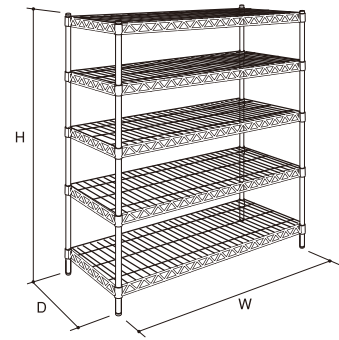

オレンジ品番(□□-□□□□)は納期をご確認ください。

ネットシェルフ ディスプレイ什器

ネットシェルフ

ネットシェルフ

スチール

4段

5段

クロームメッキ: