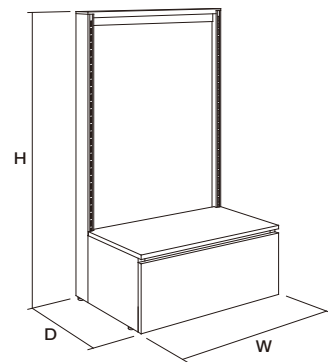

片面型(ストッカータイプ)

木工

要工具

天然木自然塗料: ①

H	D	W700	W900
1500	400	WB-SC215H	—
	500	—	WB-SC315K
1800	400	—	WB-SC318H
	500	—	WB-SC318K