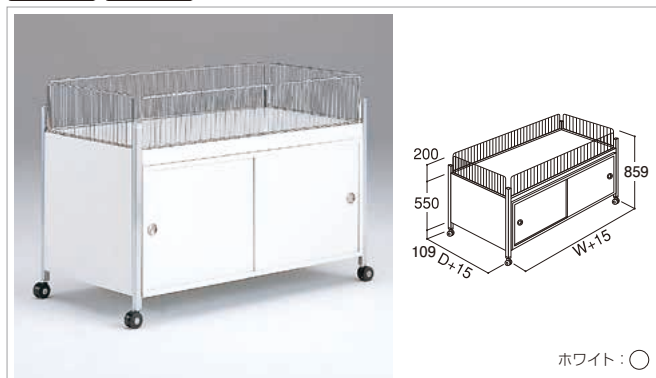

SCK-C型(引戸・キャスター付)

スチール 要工具

H	D	W900	W1200	W1500	W1800
850	600	SCK-C360	SCK-C460	SCK-C560	SCK-C660
	750	SCK-C375	SCK-C475	SCK-C575	SCK-C675
	900	SCK-C390	SCK-C490	SCK-C590	SCK-C690

●積載荷重=150kg