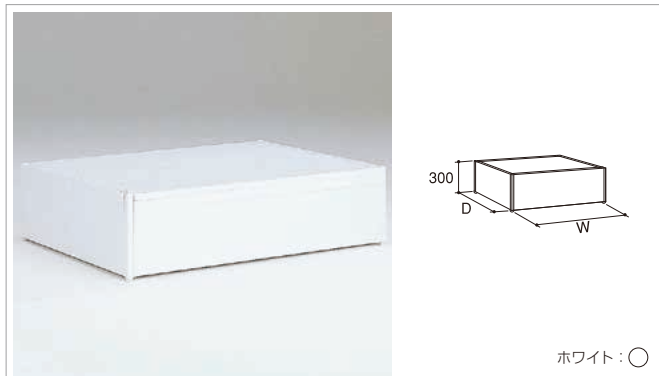

スチール

ホワイト:○

H	D	W900	W1200	W1500
750	750	SCE-H375	SCE-H475	SCE-H575
	900	SCE-H390	SCE-H490	SCE-H590
	—	—	—	—

●積載荷重=400kg
●脚折りたたみ時荷重600kg

システムステージ台(STWH型)

スチール

ホワイト:○

H	D	W900	W1200	W1500
300	600	STWH-360	STWH-460	—
	750	STWH-375	STWH-475	STWH-575
	900	STWH-390	STWH-490	STWH-590