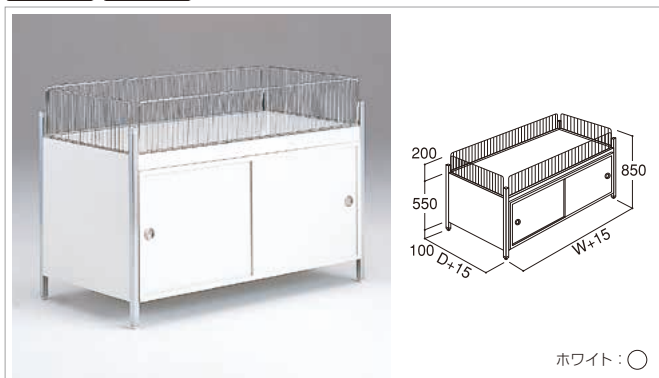

H	D	W900	W1200	W1500
150	600	STWL-360	STWL-460	—
	750	STWL-375	STWL-475	STWL-575
	900	STWL-390	STWL-490	STWL-590

●積載荷重=700kg

ワゴン・平台 ディスプレイ什器

システムキャビネット

SCK型(引戸付)

スチール 要工具

H	D	W900	W1200	W1500	W1800
850	600	SCK-360	SCK-460	SCK-560	SCK-660
	750	SCK-375	SCK-475	SCK-575	SCK-675
	900	SCK-390	SCK-490	SCK-590	SCK-690