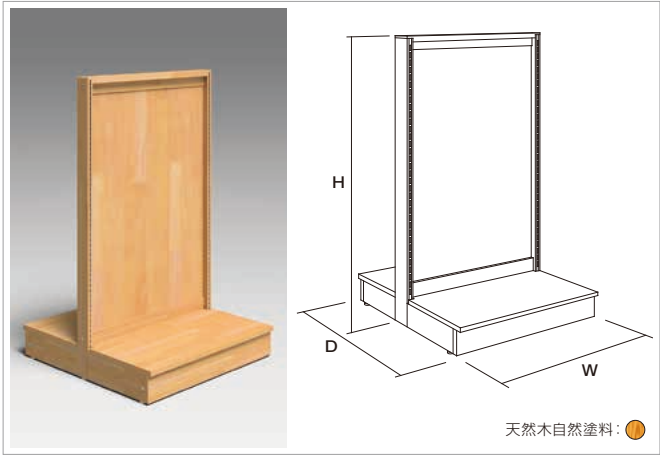

両面型(ステージタイプ)

木工 要工具

天然木自然塗料: ●

H	D	W900
1500	730	WA-SR315H
	930	WA-SR315K