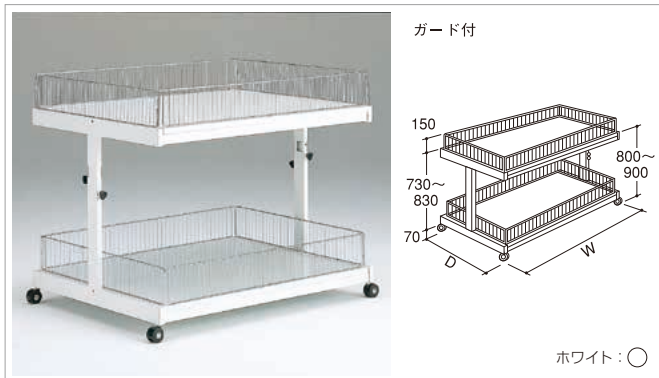

T型平台ガード付

スチール 要工具

H	D	W900	W1200	W1500	W1800
1050	750	DSFT-G375	DSFT-G475	DSFT-G575	DSFT-G675
	900	DSFT-G390	DSFT-G490	DSFT-G590	DSFT-G690

●積載荷重=350kg