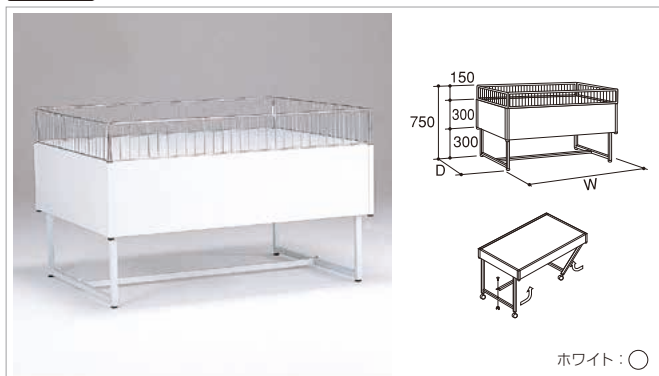

●積載荷重=350kg

ステージ平台

ステージ兼用平台

スチール

ホワイト:○

H	D	W900	W1200	W1500
850	600	SCE-360	SCE-460	—
	750	SCE-375	SCE-475	SCE-575
	900	SCE-390	SCE-490	SCE-590
	1200	—	SCE-4120	—
	—	—	—	—

●積載荷重=350kg ●脚折りたたみ時荷重100kg

ステージ兼用平台(ハイパネル)

スチール

ホワイト:○

H	D	W900	W1200	W1500
750	750	SCE-H375	SCE-H475	SCE-H575
	900	SCE-H390	SCE-H490	SCE-H590
	—	—	—	—

●積載荷重=400kg
●脚折りたたみ時荷重600kg

システムステージ台(STWH型)

スチール

ホワイト:○

H	D	W900	W1200	W1500
300	600	STWH-360	STWH-460	—
	750	STWH-375	STWH-475	STWH-575
	900	STWH-390	STWH-490	STWH-590