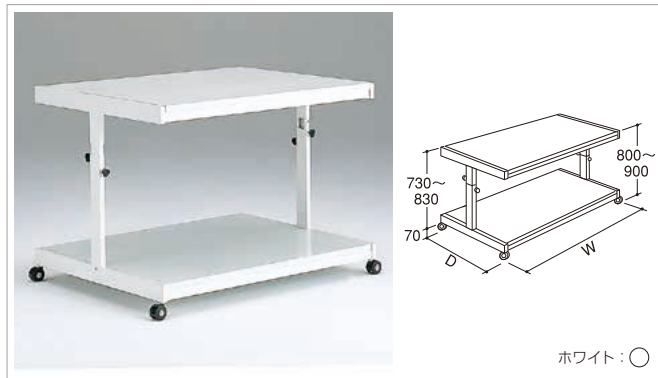

T型平台ガード無

スチール 要工具

H	D	W900	W1200	W1500	W1800
900	750	DSFT-375	DSFT-475	DSFT-575	DSFT-675
	900	DSFT-390	DSFT-490	DSFT-590	DSFT-690

●積載荷重=350kg