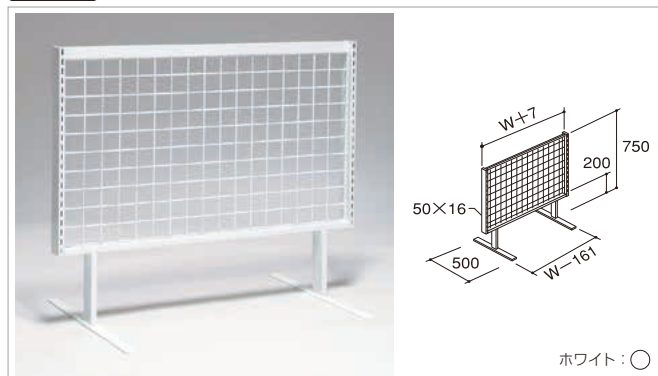

上置台

スチール

ホワイト:○

H	D	W900	W1200
750	500	SCU-UREM3N	SCU-UREM4N

●積載荷重=40kg