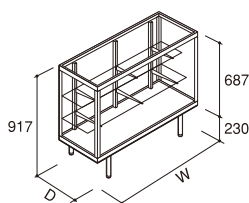

サイズも豊富で組み合わせ自由、ショップレイアウトをまとまりやすくします。

標準仕様

フレーム アルミニウム製 カラー2色
SL(シルバー)
BK(ブラック)

平ケース

アルミ ガラス

シルバー: ○ SL
ブラック: ● BK

H	D	W900	W1200	W1500	W1800
917	360	N-312	N-412	N-512	N-612
	450	N-315	N-415	N-515	N-615
	600	N-320	N-420	N-520	N-620