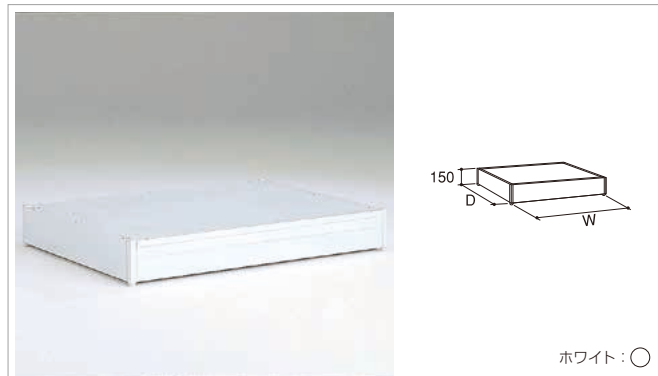

システムステージ台(STWG型)

スチール

ホワイト:○

H	D	W900	W1200	W1500
450	600	STWG-360	STWG-460	STWG-560
	750	STWG-375	STWG-475	—
	900	STWG-390	STWG-490	—

●積載荷重=700kg

システムステージ台(STWL型)

スチール

ホワイト:○