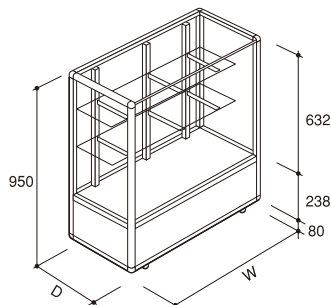

ゼガロG平ケース

アルミ 木工 ガラス

◆上枠前面フレームレスで展示品が見やすいタイプです。

シルバー: ○ SL
ブラック: ● BK

H	D	W900	W1200	W1500	W1800
950	450	GHA-3152	GHA-4152	GHA-5152	GHA-6152
	600	GHA-3202	GHA-4202	GHA-5202	GHA-6202