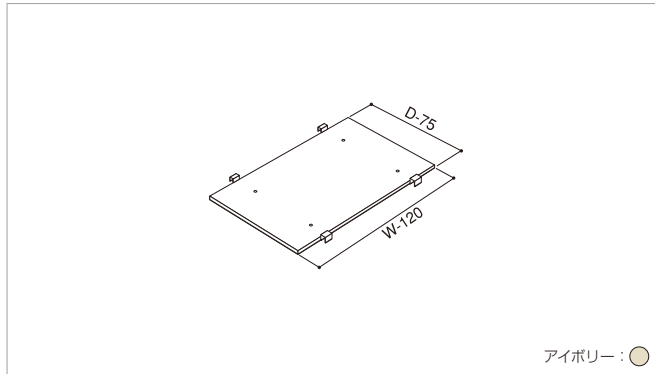

プラザワゴン用中棚

アイボリー：●

D	W900	W1200	W1500
600	PWO-R360	—	—
700	—	PWO-R470	PWO-R570

- ●ストック用の棚としてお使い下さい。
- ●1800用の補強バーは3本、他は2本が標準仕様です。