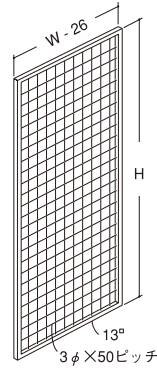

仕様	H	D	W915	W1215	W1520	W1825
4段	1205	460	DLH-312K	DLH-412K	DLH-512K	DLH-612K
		610	DLH-312N	DLH-412N	DLH-512N	DLH-612N
5段	1510	460	DLH-316K	DLH-416K	DLH-516K	DLH-616K
		610	DLH-316N	DLH-416N	DLH-516N	DLH-616N
	1795	460	DLH-318K	DLH-418K	DLH-518K	DLH-618K
		610	DLH-318N	DLH-418N	DLH-518N	DLH-618N

仕様	品番
75φ	DLHO-GCL075
100φ	DLHO-GCL100

※ゴム車
※耐荷重約80kg/1個

メッシュパネル ディスプレイ仕器

メッシュパネル

枠付メッシュパネル

スチール

ホワイト：○
ブラック：●

仕様	H	W450(424)	W600(574)	W750(724)	W900(874)	W1200(1174)
ホワイト	1244	RMS-SMK12	RMF-112	RMF-212	RMF-312	—
	1394	—	—	RMF-214	—	—
	1544	—	RMF-115	—	RMF-315	—
	1844	RMS-SMK18	RMF-118	RMF-218	RMF-318	—
ブラック	1244	—	RMF-112-K	RMF-212-K	—	—
	1394	RMS-SMK14-K	—	RMF-214-K	—	—
	1544	—	RMF-115-K	—	RMF-315-K	—
ホワイト	900	RMF-009N	RMF-109N	RMF-209N	RMF-309N	RMF-409N
	1200	RMF-012N	RMF-112N	RMF-212N	RMF-312N	RMF-412N
	1350	RMF-013N	RMF-113N	RMF-213N	RMF-313N	RMF-413N
	1500	RMF-015N	RMF-115N	RMF-215N	RMF-315N	RMF-415N
	1800	RMF-018N	RMF-118N	RMF-218N	RMF-318N	RMF-418N