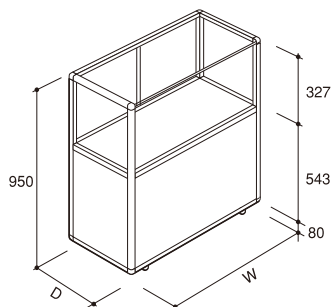

ゼガロG平ケース

アルミ 木工 ガラス

◆上枠前面フレームレスで展示品が見やすいタイプです。

シルバー: ○ SL
ブラック: ● BK

H	D	W900	W1200	W1500	W1800
950	450	GHA-3152	GHA-4152	GHA-5152	GHA-6152
	600	GHA-3202	GHA-4202	GHA-5202	GHA-6202

ゼガロG平ケース(腰高)

アルミ 木工 ガラス

◆上枠前面フレームレスで展示品が見やすいタイプです。