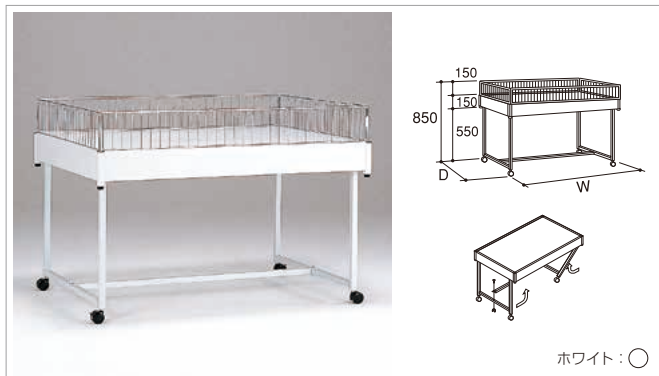

●積載荷重=350kg

ステージ平台

ステージ兼用平台

スチール

ホワイト:○

H	D	W900	W1200	W1500
850	600	SCE-360	SCE-460	—
	750	SCE-375	SCE-475	SCE-575
	900	SCE-390	SCE-490	SCE-590
	1200	—	SCE-4120	—
	—	—	—	—

●積載荷重=350kg ●脚折りたたみ時荷重100kg

ステージ兼用平台(ハイパネル)