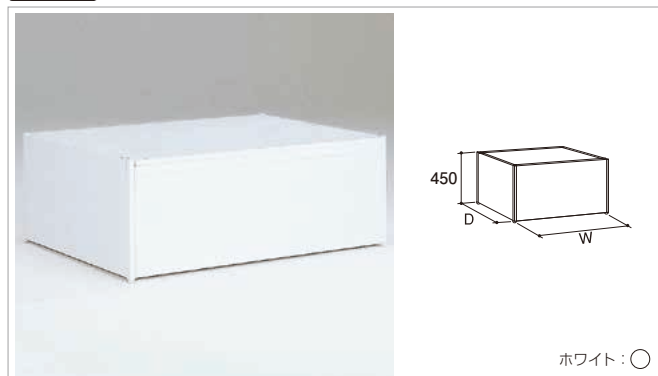

システムステージ台(STWG型)

スチール

ホワイト:○

H	D	W900	W1200	W1500
450	600	STWG-360	STWG-460	STWG-560
	750	STWG-375	STWG-475	—
	900	STWG-390	STWG-490	—

●積載荷重=700kg

システムステージ台(STWL型)

スチール

ホワイト:○