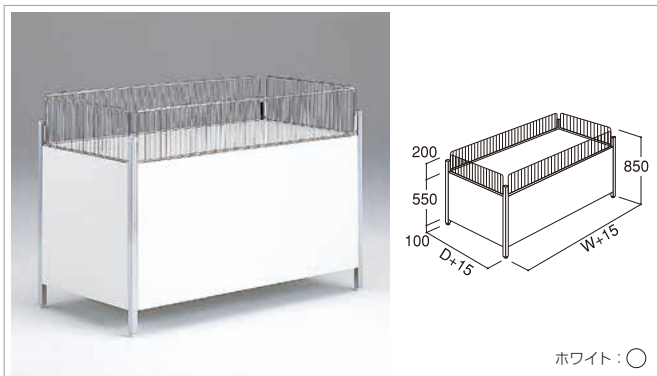

SCH型

スチール 要工具

ホワイト:○

H	D	W600	W750	W900	W1200	W1500	W1800
850	600	SCH-160	SCH-260	SCH-360	SCH-460	SCH-560	SCH-660
	750	—	SCH-275	SCH-375	SCH-475	SCH-575	SCH-675
	900	—	—	SCH-390	SCH-490	SCH-590	SCH-690

●積載荷重=200kg