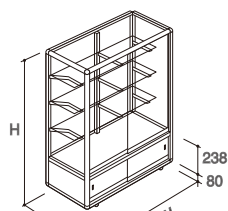

ハイケース

アルミ 木工 ガラス

シルバー：○ SL

ブラック：● BK

H	D	W900	W1200	W1500	W1800
1250	450	ZHA-3153	ZHA-4153	ZHA-5153	ZHA-6153
	600	ZHA-3203	ZHA-4203	ZHA-5203	ZHA-6203
1550	450	ZHA-3154	ZHA-4154	ZHA-5154	ZHA-6154
	600	ZHA-3204	ZHA-4204	ZHA-5204	ZHA-6204
1850	450	ZHA-3155	ZHA-4155	ZHA-5155	ZHA-6155
	600	ZHA-3205	ZHA-4205	ZHA-5205	ZHA-6205