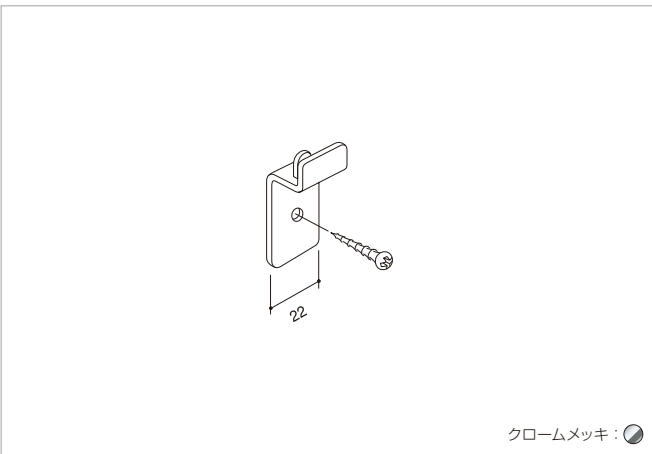

壁面取付金具

スチール

要工具

クロームメッキ：●

品番
RMO-HDF

●4個単位でご注文ください。