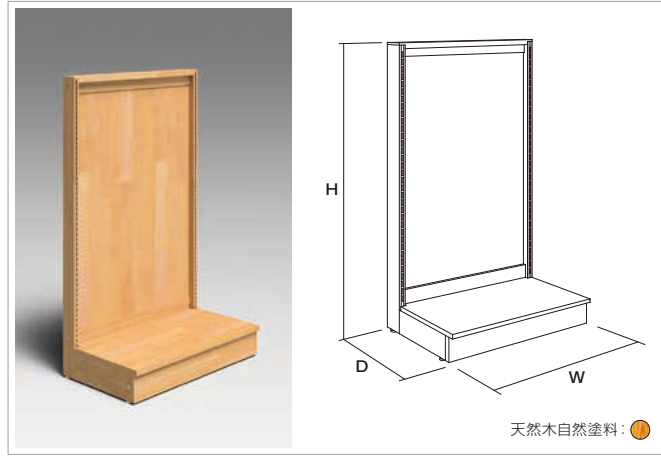

H	D	W700	W900
1500	400	WB-SC215H	—
	500	—	WB-SC315K
1800	400	—	WB-SC318H
	500	—	WB-SC318K

両面型(ステージタイプ)

木工 要工具

天然木自然塗料: ●

H	D	W900
1500	730	WA-SR315H
	930	WA-SR315K

片面型(ステージタイプ)

木工 要工具

天然木自然塗料: ●