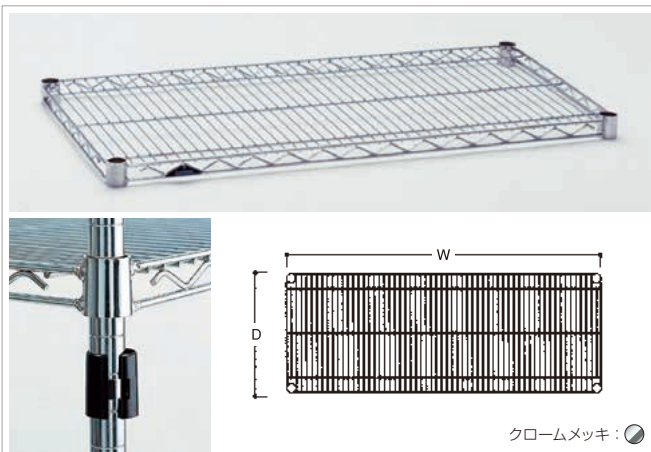

SW棚セット

スチール

クロームメッキ:

D	W915	W1215	W1520	W1825
460	DLHO-9045SL	DLHO-1245SL	DLHO-1545SL	DLHO-1845SL
610	DLHO-9060SL	DLHO-1260SL	DLHO-1560SL	DLHO-1860SL

●耐荷重約250kg/1段

キャスター