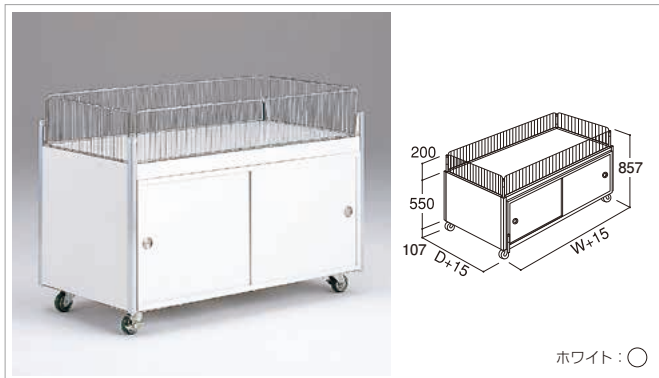

SCW-C型(重量用)

スチール 要工具

H	D	W1200	W1500	W1800
850	600	SCW-C460	SCW-C560	SCW-C660
	750	SCW-C475	SCW-C575	SCW-C675
	900	SCW-C490	SCW-C590	SCW-C690

●カーショップ、ホームセンターに最適の重量用です。
●積載荷重=240kg