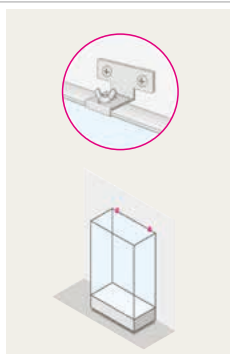

●標準仕様はガラス棚3段です。

転倒防止金具

地震などの揺れによる被害を最小限にするために、転倒防止用部品を各種オプションで用意しております。

適用品種：ハイケース・大型ケース・優勝旗ケース

タイプ	品番	タイプ	品番	タイプ	品番	タイプ	品番
Aセット	ZHO-TBA	Bセット	ZHO-TBB	Cセット	ZHO-TBC	Dセット	ZHO-TBD

●ゼガロ用

●ゼガロ用

●ゼガロ・ファイブイーズ用