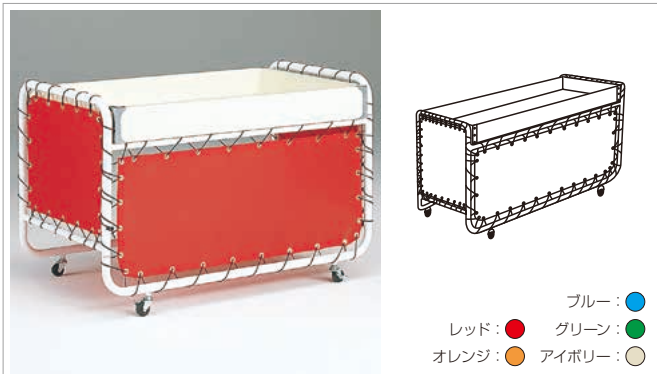

H	D	W1500	W1800
800	750	SWF-M150	SWF-M180

- ワンタッチ組立(上部ボックス内に本体が収納でき、積上げ可)
- 三面囲い、ストック棚付
- 上部ボックス側板(4面)は取り替え可能です。(2.5t)
- 積載荷重=100kg

システムワゴン

スチール 木工

上箱に挟み込むだけで簡単にセットできます。

ホワイト：○

システムワゴン

H	D	W1200	W1500	W1800
800	750	SF-112	SF-115	SF-118

- 積載荷重=160kg

ポップアーム

仕様	種類
W1500(SF-115)用	SF-115PD

- クロームメッキ

プラザワゴン(PW-P型)

スチール 樹脂 木工

- ブルー：●
 レッド：● グリーン：●
 オレンジ：● アイボリー：●

H	D	W900	W1200	W1500
800	600	PW-90P	—	—
	700	—	PW-120P	PW-150P