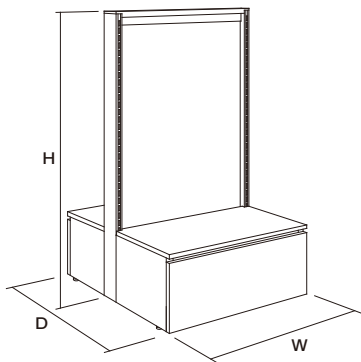

両面型(ストッカータイプ)

木工

要工具

天然木自然塗料: ①

H	D	W900
1500	720	WA-SC315H
	920	WA-SC315K