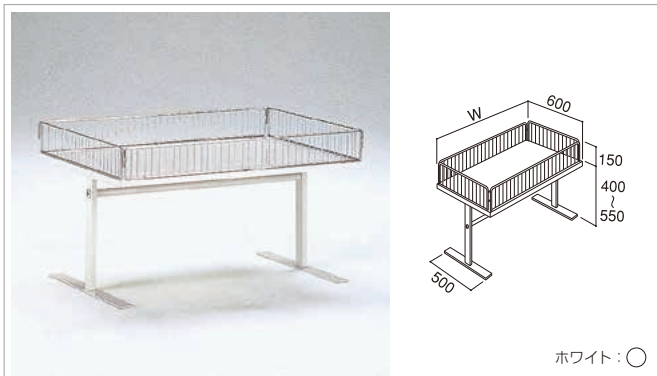

●積載荷重=100kg

上置台

スチール

ホワイト:○

H	D	W900	W1200
750	500	SCU-UREM3N	SCU-UREM4N

●積載荷重=40kg

上置台(スライド)

スチール 要工具