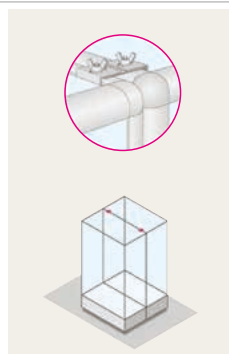

●前開き・後開きを決めてご注文下さい。

ハイケース

アルミ ガラス

シルバー: ○ SL
ブラック: ● BK

H	D	W600	W900	W1200	W1500	W1800
1221	450	H-2153	H-3153	H-4153	H-5153	H-6153
	600	—	H-3203	H-4203	H-5203	H-6203
1501	450	H-2154	H-3154	H-4154	H-5154	H-6154
	600	—	H-3204	H-4204	H-5204	H-6204
1831	450	—	H-3155	H-4155	H-5155	H-6155
	600	—	H-3205	H-4205	H-5205	H-6205
2136	450	—	—	H-4156	H-5156	H-6156
	600	—	—	H-4206	H-5206	H-6206

●標準仕様はガラス棚3段です。

転倒防止金具

地震などの揺れによる被害を最小限にするために、転倒防止用部品を各種オプションで用意しております。

適用品種：ハイケース・大型ケース・優勝旗ケース

タイプ	品番	タイプ	品番	タイプ	品番	タイプ	品番
Aセット	ZHO-TBA	Bセット	ZHO-TBB	Cセット	ZHO-TBC	Dセット	ZHO-TBD

●ゼガロ用

●ゼガロ用

●ゼガロ・ファイブイーズ用